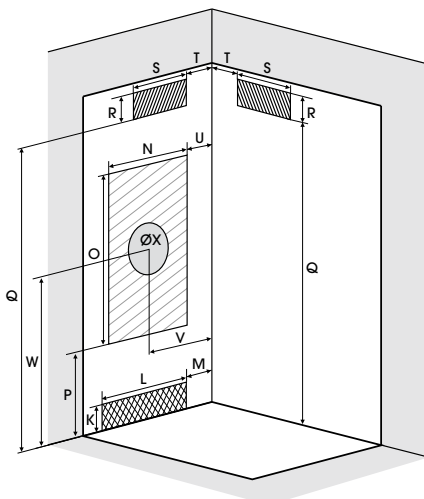

RECHTHOEK RECTANGULAIRE

EXCLUSIEF van Kinedo: scharnieren met KINECLIP systeem
EXCLUSIVITÉ Kinedo: charnières avec système KINECLIP

Rechthoekige douchecabine 100 x 80 of 120 x 90 cm
Cabine rectangulaire 100 x 80 ou 120 x 90 cm

▲ **KINEFORM 120 x 90** Hydro+stoom ▷ Parelzwart ▷ Inclusief zitje
▷ Hydro+hammam ▷ Perle noire ▷ Tabouret inclus

Installatie omkeerbaar rechts/links
Installation réversible droite / gauche

Installatie omkeerbaar rechts/links
Installation réversible droite / gauche

Afmetingen in cm | Dimensions en cm

Installatie type Type d'installation	100 x 80		120 x 90	
	Standaard Standard	Verhoging Avec kit rehausse	Standaard Standard	Verhoging Avec kit rehausse
Afvoerhoogte Hauteur d'évacuation	-4,5	4	-4,5	4
Hoogte waterafvoer zone Hauteur zone d'évacuation d'eau	K	6	-2,5	6
Breedte waterafvoer zone Largeur zone d'évacuation d'eau	L	52	62	62
Breedte tot aan waterafvoer zone Déport zone d'évacuation d'eau	M	14	14	14
Breedte watertoevoer zone Largeur zone d'arrivée d'eau	N	15	15	15
Min. hoogte watertoevoer Hauteur mini d'arrivée d'eau	P	10	10	19
Hoogte watertoevoer zone Hauteur zone d'arrivée d'eau	O	179	179	179
Breedte tot aan watertoevoer zone Déport zone d'arrivée d'eau	U	32,5	37,5	37,5
Breedte tot hart kraan Largeur centre mitigeur	V	45	45	45
Hoogte tot hart kraan Hauteur centre mitigeur	W	98	107	107
Zone tbv bevestigen kraanwerk Zone emplacement mitigeur cabine	ØX	30	30	30
Min. hoogte aansluiting elektra Hauteur mini d'arrivée électrique	Q	215	215	224
Hoogte aansluiting elektra Hauteur zone d'arrivée électrique	R	10	10	10
Breedte tbv voedingspunt elektra Largeur pour position arrivée électrique	S	60	70	70
Breedte tot aan aansluiting elektra Déport zone d'arrivée électrique	T	2	2	2