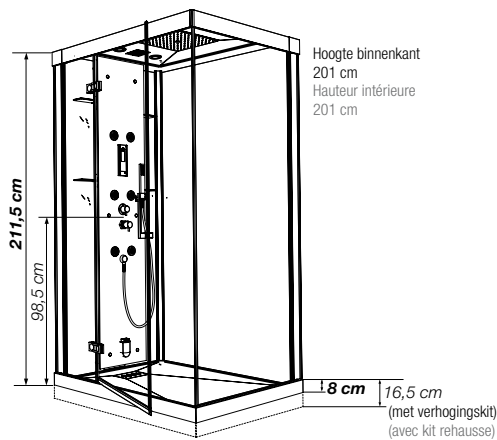

VERSIES
VERSIONS

BESCHRIJVING

- ▶ **Draaideur** of **schuifdeur** van helder glas
- ▶ **Achterwanden van matglas**
- ▶ **Douchebak 8 cm van marmercomposiet** met een verchroomd RVS afvoerrooster
- ▶ **Complete uitrusting:** ingebouwde thermostaatkraan, messing handdouche, anti-twist doucheslang en grote regendouche
- ▶ Profielen van matzilver met afdichtingsstrip ter corrigering van niet-loodrechte muren
- ▶ Metalen handgrepen van matzilver
- ▶ 4 glazen flaconhouders, in hoogte verstelbaar

CARACTÉRISTIQUES

- ▶ Ouverture **pivotante** ou **coulissante** en verre transparent
- ▶ **Panneaux de fond en verre** blanc opaque
- ▶ **Receveur 8 cm en béton de synthèse** avec grille d'évacuation en inox poli
- ▶ **Équipement complet :** mitigeur thermostatique encastré, douchette à main en laiton avec flexible anti-torsion et large douche pluie
- ▶ Profils argent satin avec fileurs de compensation des faux-aplombs
- ▶ Poignées métalliques argent satin
- ▶ 4 étagères porte-flacons en verre à hauteur réglable

RECHTHOEK RECTANGULAIRE

EXCLUSIEF van Kinedo: scharnieren met KINECLIP systeem
EXCLUSIVITÉ Kinedo: charnières avec système KINECLIP

Rechthoekige douchecabine 100 x 80 of 120 x 90 cm
Cabine rectangulaire 100 x 80 ou 120 x 90 cm

▲ **KINEFORM 120 x 90** Hydro+stoom ▷ Parelzwart ▷ Inclusief zitje
▷ Hydro+hammam ▷ Perle noire ▷ Tabouret inclus

Installatie omkeerbaar rechts/links
Installation réversible droite / gauche

Installatie omkeerbaar rechts/links
Installation réversible droite / gauche