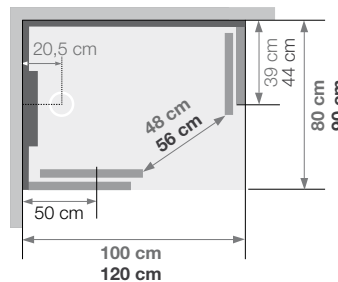

▲ **KINEFORM 120 x 90** Hydro+stoom ▷ Parelzwart ▷ Inclusief zitje
▷ Hydro+hammam ▷ Perle noire ▷ Tabouret inclus

Installatie omkeerbaar rechts/links
Installation réversible droite / gauche