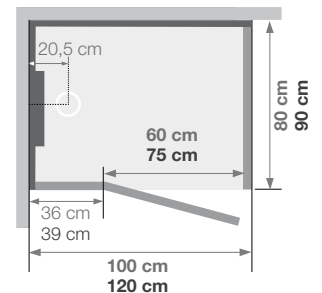

▲ **KINEFORM 120 x 90** Hydro+stoom ▷ Parelzwart ▷ Inclusief zitje
▷ Hydro+hammam ▷ Perle noire ▷ Tabouret inclus

Installatie omkeerbaar rechts/links
Installation réversible droite / gauche