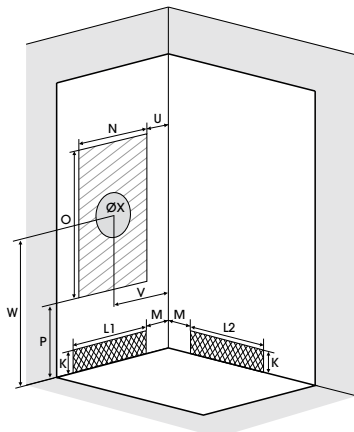

Hoogte binnenzijde
193 cm
Hauteur intérieure
193 cm

Identieke maten voor beide modellen
Cotes identiques pour tous les modèles

Voor de vierkante modellen, kan de watervoorziening ook worden gerealiseerd op de tweede muur
Pour les modèles carrés, la zone d'arrivée d'eau peut aussi être sur le second mur