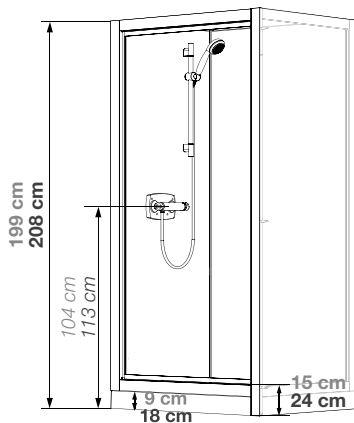

100 NIS | NICHE C NIS | NICHE

Rechthoekige douchecabine 100 x 80 en vierkante 70, 80 of 90 cm, van glas | Cabine rectangulaire 100 x 80 et carrée 70, 80 ou 90 cm en verre

VERSIE
VERSION

1. Onderhoudsvriendelijk: achterwanden van wit matglas (5 mm)
   - 3e achterwand van matglas (4 mm)
   - 1 of 2 draaideur(en) (4 mm)
   - Verlengingsprofiel in wit acryl
2. ---
3. Entretien facilité : panneaux de fond en verre blanc opaque (5 mm)
   - 3ème panneau de fond en verre blanc opaque (4 mm)
   - 1 ou 2 porte(s) pivotante(s) (4 mm)
   - Fileur d'extensibilité en acryl blanc

Hoogte binnenzijde
193 cm
Hauteur intérieure
193 cm

Identieke maten voor beide modellen
Cotes identiques pour tous les modèles

Voor de vierkante modellen, kan de watervoorziening ook worden gerealiseerd op de tweede muur
Pour les modèles carrés, la zone d'arrivée d'eau peut aussi être sur le second mur