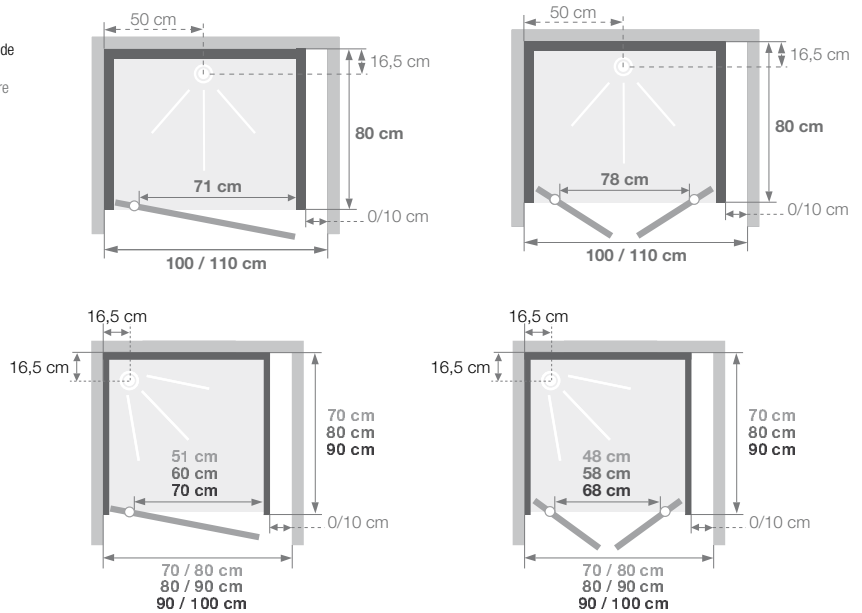

100 NIS | NICHE C NIS | NICHE

Rechthoekige douchecabine 100 x 80 en vierkante 70, 80 of 90 cm, van glas | Cabine rectangulaire 100 x 80 et carrée 70, 80 ou 90 cm en verre

VERSIE
VERSION

1. Onderhoudsvriendelijk: achterwanden van wit matglas (5 mm)
   - 3e achterwand van matglas (4 mm)
   - 1 of 2 draaideur(en) (4 mm)
   - Verlengingsprofiel in wit acryl
2. ---
3. Entretien facilité : panneaux de fond en verre blanc opaque (5 mm)
   - 3ème panneau de fond en verre blanc opaque (4 mm)
   - 1 ou 2 porte(s) pivotante(s) (4 mm)
   - Fileur d'extensibilité en acryl blanc

Hoogte binnenzijde
193 cm
Hauteur intérieure
193 cm

Identieke maten voor beide modellen
Cotes identiques pour tous les modèles

Voor de vierkante modellen, kan de watervoorziening ook worden gerealiseerd op de tweede muur
Pour les modèles carrés, la zone d'arrivée d'eau peut aussi être sur le second mur