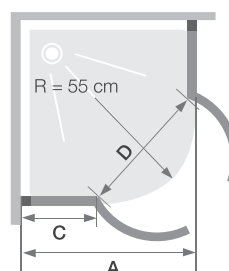

▲ SMART DESIGN A/S ZONDER DREMPEL | A/S SANS SEUIL
Verchromd profiel ▷ Profilé chromé

Afmetingen in cm Dimensions en cm		Maat Taille						
		70	75	80	85	90	95	100
Breedte (min/max) Largeur (mini/maxi)	A	67/68,5	72/73,5	77/78,5	82/83,5	87/88,5	92/93,5	97/98,5
Doorgang (bij 2 deuren van gelijke grootte) Passage (si 2 portes de même taille)	D	76,5	83,5	90,5	97,5	105	110	119
Omvang Encombrement	E	32,5	35	37,5	40	42,5	45	47,5
Totale hoogte Hauteur totale		200,5	200,5	200,5	200,5	200,5	200,5	200,5
Dikte verticaal profiel Épaisseur du profilé vertical		4	4	4	4	4	4	4
Afstelling bij niet-loodrechte muren (aan elke zijde) Réglage du faux-aplomb (de chaque côté)		1,5	1,5	1,5	1,5	1,5	1,5	1,5

INFO Combinatie van verschillende afmetingen mogelijk voor een rechthoekige doucheruimte.
Mélange des dimensions possible pour un espace douche rectangulaire.

Onderstaande nummers corresponderen met **1 enkele deur**. Voor inbouw in een hoek zijn 2 deuren vereist; u dient bij uw bestelling **2 referentienummers** te vermelden.
Les références ci-dessous correspondent à une **seule paroi**. L'installation se faisant uniquement en angle, lors de la commande, il vous faudra indiquer obligatoirement **2 références**.

Afmetingen in cm Dimensions en cm	Maat Taille	
	90	100
Breedte (min/max) Largeur (mini/maxi)	A 87/88,5	97/98,5
Breedte vast wanddeel Largeur partie fixe	C 23,2	33,2
Doorgang Passage	D 84,6	84,6
Totale hoogte Hauteur totale	200,5	200,5
Dikte verticaal profiel Épaisseur du profilé vertical	4	4
Afstelling bij niet-loodrechte muren (aan elke zijde) Réglage du faux-aplomb (de chaque côté)	1,5	1,5