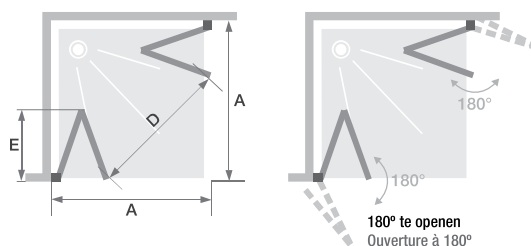

A/S ZONDER DREMPEL

A/S SANS SEUIL

Hoekinstap met vouwdeuren zonder drempel

Accès d'angle pliant sans seuil

- ▶ Profielen in wit of verchromd aluminium met afdekplaatjes
 - ▶ Draaprofielen met een maximale deuropening 180° (zie schema)
 - ▶ Optioneel te installeren: douchedorpel voor een verbeterde afdichting (standaard meegeleverd)
 - ▶ Gemakkelijke sluiting: assortie metalen scharnieren
-
- ▶ Profilé en aluminium blanc ou chromé avec obturateurs
 - ▶ Profilés pivots permettant une ouverture totale à 180° (voir schéma)
 - ▶ Barre de seuil facultative pour une étanchéité améliorée
 - ▶ Fermeture facilitée : charnières métalliques assorties avec indexation

▲ SMART DESIGN A/S ZONDER DREMPEL | A/S SANS SEUIL
Verchromd profiel ▷ Profilé chromé

Afmetingen in cm Dimensions en cm		Maat Taille						
		70	75	80	85	90	95	100
Breedte (min/max) Largeur (mini/maxi)	A	67/68,5	72/73,5	77/78,5	82/83,5	87/88,5	92/93,5	97/98,5
Doorgang (bij 2 deuren van gelijke grootte) Passage (si 2 portes de même taille)	D	76,5	83,5	90,5	97,5	105	110	119
Omvang Encombrement	E	32,5	35	37,5	40	42,5	45	47,5
Totale hoogte Hauteur totale		200,5	200,5	200,5	200,5	200,5	200,5	200,5
Dikte verticaal profiel Épaisseur du profilé vertical		4	4	4	4	4	4	4
Afstelling bij niet-loodrechte muren (aan elke zijde) Réglage du faux-aplomb (de chaque côté)		1,5	1,5	1,5	1,5	1,5	1,5	1,5

INFO Combinatie van verschillende afmetingen mogelijk voor een rechthoekige doucheruimte.
Mélange des dimensions possible pour un espace douche rectangulaire.

Onderstaande nummers corresponderen met **1 enkele deur**. Voor inbouw in een hoek zijn 2 deuren vereist; u dient bij uw bestelling **2 referentienummers** te vermelden.
Les références ci-dessous correspondent à une **seule paroi**. L'installation se faisant uniquement en angle, lors de la commande, il vous faudra indiquer obligatoirement **2 références**.