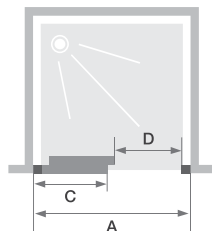

C ZONDER DREMPEL

C SANS SEUIL

Wand met 1 schuifdeur zonder drempel
 Paroi avec 1 volet coulissant sans seuil

- ▶ Profielen in wit, verchromd of grijs zwart gekorrelde aluminium met afdekplaatjes
 - ▶ Gemakkelijk onderhoud: geen overlap van de deur over het vaste gedeelte, indien nodig de deur onderaan ontklikken
 - ▶ Optioneel te installeren: drempel voor een verbeterde afdichting (standaard meegeleverd)
-
- ▶ Profilé en aluminium blanc, chromé ou gris noir grainé avec obturateurs
 - ▶ Nettoyage facilité : non chevauchement de la porte sur la partie fixe, déclipsage de la porte en partie basse si besoin
 - ▶ Barre de seuil facultative pour une étanchéité améliorée

▲ **SMART DESIGN C ZONDER DREMPEL | C SANS SEUIL** Vast wanddeel rechts
 ▷ Mat grijs zwart gekorrelde profiel ▷ Partie fixe à droite ▷ Profilé gris noir grainé

Afmetingen in cm Dimensions en cm		Maat Taille										
		90	95	100	110	120	130	140	150	160	170	180
Breedte (min/max) Largeur (mini/maxi)	A	87/90	92/95	97/100	107/110	117/120	127/130	137/140	147/150	157/160	167/170	177/180
Breedte vast wanddeel Largeur partie fixe	C	40,8	43,3	45,8	50,8	55,8	60,8	65,8	70,8	75,8	80,8	85,8
Doorgang Passage	D	34,5	37	39,5	44,5	49,5	54,5	59,5	64,5	69,5	74,5	79,5
Totale hoogte Hauteur totale		200,5	200,5	200,5	200,5	200,5	200,5	200,5	200,5	200,5	200,5	200,5
Dikte verticaal profiel Épaisseur du profilé vertical		4	4	4	4	4	4	4	4	4	4	4
Afstelling bij niet-loodrechte muren (aan elke zijde) Réglage du faux-aplomb (de chaque côté)		1,5	1,5	1,5	1,5	1,5	1,5	1,5	1,5	1,5	1,5	1,5

Vast wanddeel links, doorgang rechts
 Partie fixe à gauche, passage à droite

Vast wanddeel rechts, doorgang links
 Partie fixe à droite, passage à gauche

▲ Geen overlappende glazen en ontklikken
 ▷ Non chevauchement des verres et déclipsage