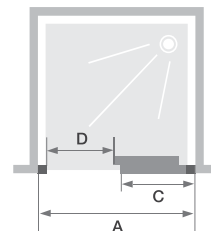

C ZONDER DREMPEL

C SANS SEUIL

Wand met 1 schuifdeur zonder drempel
 Paroi avec 1 volet coulissant sans seuil

- ▶ Profielen in wit, verchromd of grijs zwart gekorrelde aluminium met afdekplaatjes
 - ▶ Gemakkelijk onderhoud: geen overlap van de deur over het vaste gedeelte, indien nodig de deur onderaan ontklikken
 - ▶ Optioneel te installeren: drempel voor een verbeterde afdichting (standaard meegeleverd)
-
- ▶ Profilé en aluminium blanc, chromé ou gris noir grainé avec obturateurs
 - ▶ Nettoyage facilité : non chevauchement de la porte sur la partie fixe, déclipsage de la porte en partie basse si besoin
 - ▶ Barre de seuil facultative pour une étanchéité améliorée

▲ **SMART DESIGN C ZONDER DREMPEL | C SANS SEUIL** Vast wanddeel rechts
 ▷ Mat grijs zwart gekorrelde profiel ▷ Partie fixe à droite ▷ Profilé gris noir grainé

Afmetingen in cm Dimensions en cm		Maat Taille										
		90	95	100	110	120	130	140	150	160	170	180
Breedte (min/max) Largeur (mini/maxi)	A	87/90	92/95	97/100	107/110	117/120	127/130	137/140	147/150	157/160	167/170	177/180
Breedte vast wanddeel Largeur partie fixe	C	40,8	43,3	45,8	50,8	55,8	60,8	65,8	70,8	75,8	80,8	85,8
Doorgang Passage	D	34,5	37	39,5	44,5	49,5	54,5	59,5	64,5	69,5	74,5	79,5
Totale hoogte Hauteur totale		200,5	200,5	200,5	200,5	200,5	200,5	200,5	200,5	200,5	200,5	200,5
Dikte verticaal profiel Épaisseur du profilé vertical		4	4	4	4	4	4	4	4	4	4	4
Afstelling bij niet-loodrechte muren (aan elke zijde) Réglage du faux-aplomb (de chaque côté)		1,5	1,5	1,5	1,5	1,5	1,5	1,5	1,5	1,5	1,5	1,5

Vast wanddeel links, doorgang rechts
 Partie fixe à gauche, passage à droite

Vast wanddeel rechts, doorgang links
 Partie fixe à droite, passage à gauche

▲ Geen overlappende glazen en ontklikken
 ▷ Non chevauchement des verres et déclipsage