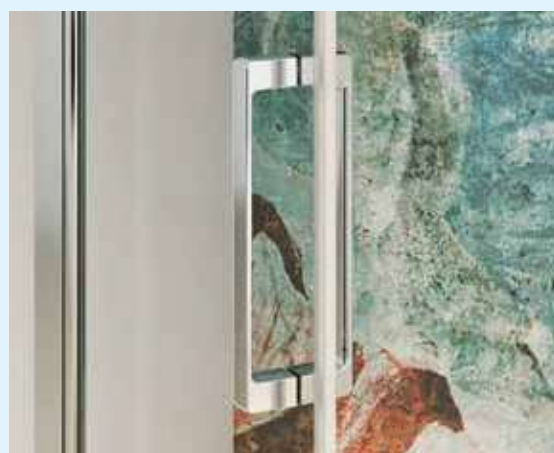

C ZONDER DREMPEL

C SANS SEUIL

Wand met 1 schuifdeur zonder drempel
 Paroi avec 1 volet coulissant sans seuil

- ▶ Profielen in wit, verchromd of grijs zwart gekorrelde aluminium met afdekplaatjes
 - ▶ Gemakkelijk onderhoud: geen overlap van de deur over het vaste gedeelte, indien nodig de deur onderaan ontklikken
 - ▶ Optioneel te installeren: drempel voor een verbeterde afdichting (standaard meegeleverd)
-
- ▶ Profilé en aluminium blanc, chromé ou gris noir grainé avec obturateurs
 - ▶ Nettoyage facilité : non chevauchement de la porte sur la partie fixe, déclipsage de la porte en partie basse si besoin
 - ▶ Barre de seuil facultative pour une étanchéité améliorée

▲ **SMART DESIGN C ZONDER DREMPEL | C SANS SEUIL** Vast wanddeel rechts
 ▷ Mat grijs zwart gekorrelde profiel ▷ Partie fixe à droite ▷ Profilé gris noir grainé

Afmetingen in cm Dimensions en cm		Maat Taille										
		90	95	100	110	120	130	140	150	160	170	180
Breedte (min/max) Largeur (mini/maxi)	A	87/90	92/95	97/100	107/110	117/120	127/130	137/140	147/150	157/160	167/170	177/180
Breedte vast wanddeel Largeur partie fixe	C	40,8	43,3	45,8	50,8	55,8	60,8	65,8	70,8	75,8	80,8	85,8
Doorgang Passage	D	34,5	37	39,5	44,5	49,5	54,5	59,5	64,5	69,5	74,5	79,5
Totale hoogte Hauteur totale		200,5	200,5	200,5	200,5	200,5	200,5	200,5	200,5	200,5	200,5	200,5
Dikte verticaal profiel Épaisseur du profilé vertical		4	4	4	4	4	4	4	4	4	4	4
Afstelling bij niet-loodrechte muren (aan elke zijde) Réglage du faux-aplomb (de chaque côté)		1,5	1,5	1,5	1,5	1,5	1,5	1,5	1,5	1,5	1,5	1,5

▲ Metalen handgreep binnenzijde/buitenzijde
 ▷ Poignée métallique intérieure/extérieure

▲ **SMART DESIGN C ZONDER DREMPEL | SANS SEUIL** Vast wanddeel links ▷ Verchromd profiel
 ▷ Cosmos glas ▷ Partie fixe à gauche ▷ Profilé chromé ▷ Verre cosmos