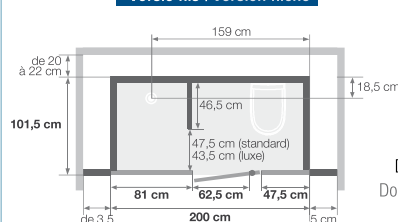

Versie nis | Version niche