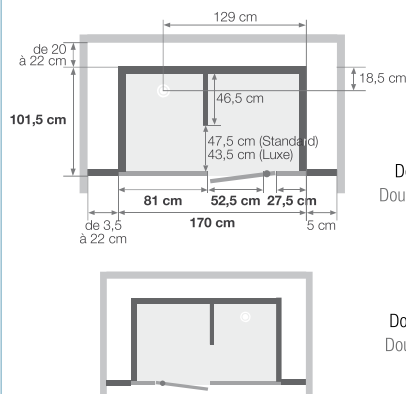

Versie nis | Version niche