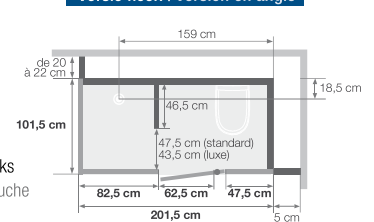

**Versie laag | Version basse**

zonder voeten | sans pieds  
de 216 à 248 cm  
met voeten | avec pieds  
de 224 à 248 cm

**Versie hoog | Version haute**

zonder voeten | sans pieds  
de 230 à 250 cm  
met voeten | avec pieds  
de 238 à 250 cm

Afvoerhoogte voor een installatie zonder stelvoeten (inbouwdiepte afvoer 8 cm):  
Hauteur d'évacuation pour une pose sans pieds réglables (évacuation à encastrer sur 8 cm) :  
**- 4,5 cm**

Afvoerhoogte voor een installatie met stelvoeten:  
Hauteur d'évacuation pour une pose avec pieds réglables :  
**van 3,5 tot 6,5 cm | de 3,5 à 6,5 cm**

\* de hoogte van de hoge en lage plinten mag niet hoger zijn dan 41,5 cm  
\* la hauteur cumulée des plinthes hautes et basses ne peut excéder 41,5 cm

**Versie nis | Version niche**

**Versie hoek | Version en angle**