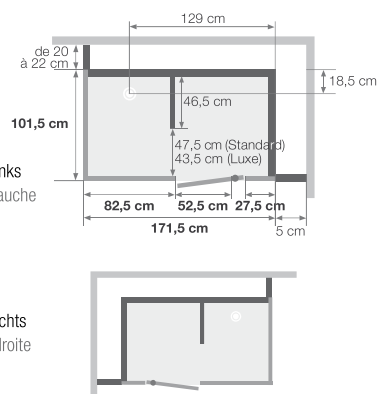

**Versie laag | Version basse**

zonder voeten | sans pieds  
de 216 à 248 cm  
met voeten | avec pieds  
de 224 à 248 cm

**Versie hoog | Version haute**

zonder voeten | sans pieds  
de 230 à 250 cm  
met voeten | avec pieds  
de 238 à 250 cm

Afvoerhoogte voor een installatie zonder stelvoeten (inbouwdiepte afvoer 8 cm)  
Hauteur d'évacuation pour une pose sans pieds réglables (évacuation à encastrer sur 8 cm)  
**- 4,5 cm**

Afvoerhoogte voor een installatie met stelvoeten  
Hauteur d'évacuation pour une pose avec pieds réglables  
**van 3,5 tot 6,5 cm | de 3,5 à 6,5 cm**

\* de hoogte van de hoge en lage plinten mag niet hoger zijn dan 41,5 cm  
\* la hauteur cumulée des plinthes hautes et basses ne peut excéder 41,5 cm

**Versie nis | Version niche**

**Versie hoek | Version en angle**