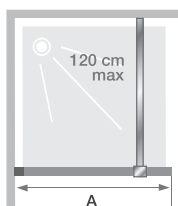

# SOLO NORDIC

**Enkele wand voor een walk-in douche**  
 Paroi simple pour un espace douche ouvert

► p.308

- Aluminium profiel in natuurlijk eiken motief met afdekplaatje
- Helder glas
- keuze uit 2 verschillende ondersteuningssystemen:
  - rechte muursteun (120 cm maxi)
  - douchestang vloer/plafond (280 cm)
- Profilé en aluminium aspect chêne naturel avec obturateur
- Verre transparent
- 2 systèmes de renfort assortis au choix :
  - barre droite (120 cm maxi)
  - mât sol/plafond (280 cm maxi)

**▲ SMART DESIGN SOLO NORDIC**

▷ Met douchestang vloer/plafond ▷ Avec mât sol/plafond

Afmetingen in cm   Dimensions en cm	Maat   Taille									
	70	80	90	100	110	120	130	140	160	
Breedte (min/max)   Largeur (mini/maxi)	A	64/65,5	74/75,5	84/85,5	94/95,5	104/105,5	114/115,5	124/125,5	134/135,5	154/155,5
Totale hoogte (+ 0,5 cm muursteun) Hauteur totale (+ 0,5 cm de barre de renfort)		198,3	198,3	198,3	198,3	198,3	198,3	198,3	198,3	198,3
Dikte verticaal profiel Épaisseur du profilé vertical		1,4	1,4	1,4	1,4	1,4	1,4	1,4	1,4	1,4
Afstelling bij niet-loodrechte muren Réglage du faux-aplomb		1,5	1,5	1,5	1,5	1,5	1,5	1,5	1,5	1,5

Installatie omkeerbaar  
 links/rechts  
 Installation réversible  
 gauche / droite

	Met rechte muursteun   Avec barre droite	Met douchestang vloer/plafond   Avec mât sol/plafond
70 cm	PA90300CNTNE € 510	PA90300CNTNEM € 654
80 cm	PA90302CNTNE € 541	PA90302CNTNEM € 685
90 cm	PA90304CNTNE € 567	PA90304CNTNEM € 711
100 cm	PA90306CNTNE € 598	PA90306CNTNEM € 743
110 cm	PA90307CNTNE € 635	PA90307CNTNEM € 780
120 cm	PA90308CNTNE € 673	PA90308CNTNEM € 819
130 cm	PA90309CNTNE € 731	PA90309CNTNEM € 876
140 cm	PA90310CNTNE € 749	PA90310CNTNEM € 895
160 cm	PA90315CNTNE € 1126	PA90315CNTNEM € 1273