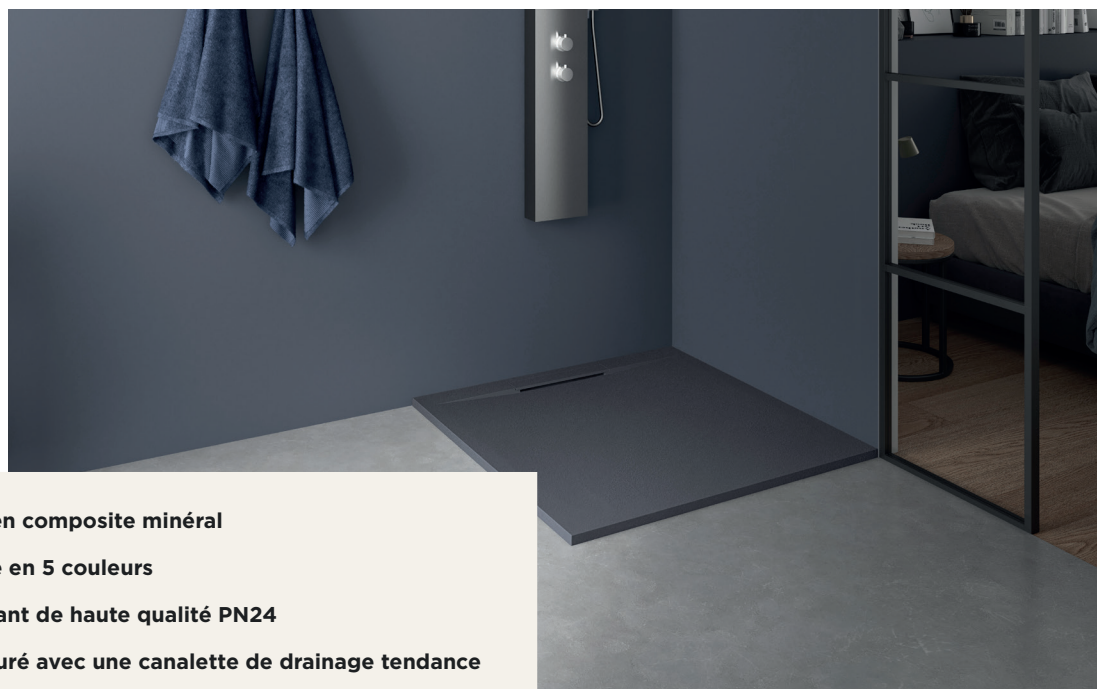

Kineline – TEXTURE ASPECT MINÉRAL

- + Fabriqué en composite minéral
- + Disponible en 5 couleurs
- + Antidérapant de haute qualité PN24
- + Design épuré avec une canalette de drainage tendance
- + Peut être entièrement encastré
- + Découpable sur trois côtés