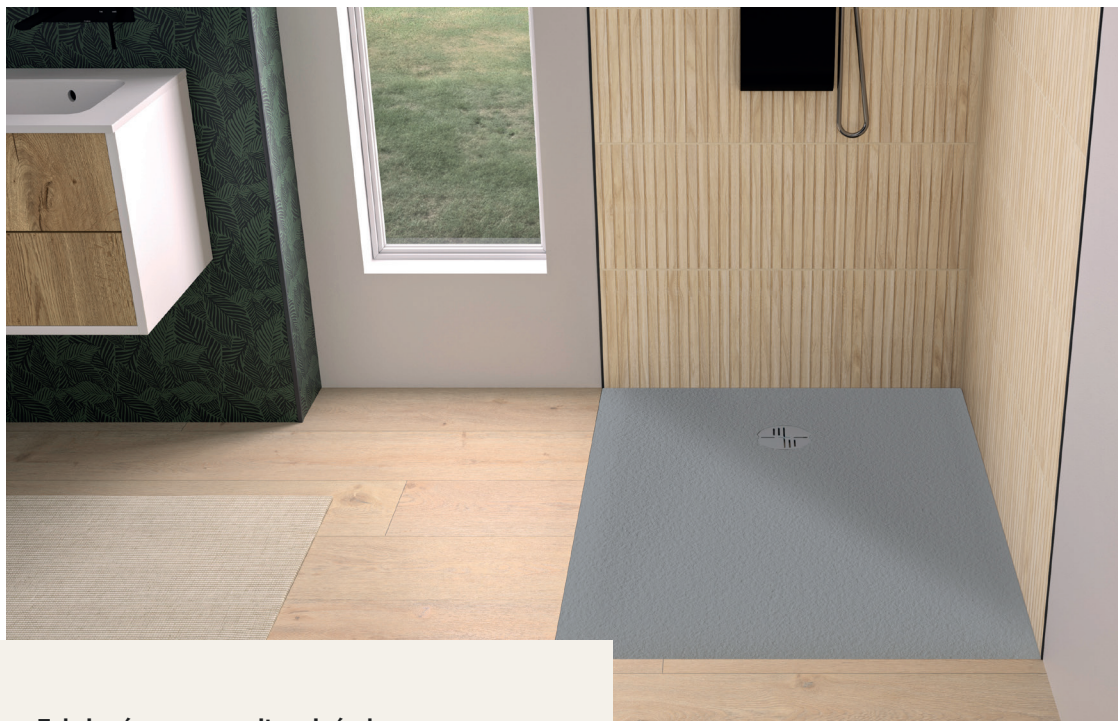

Kinemoon Evo – TEXTURE ASPECT PIERRE LUNAIRE