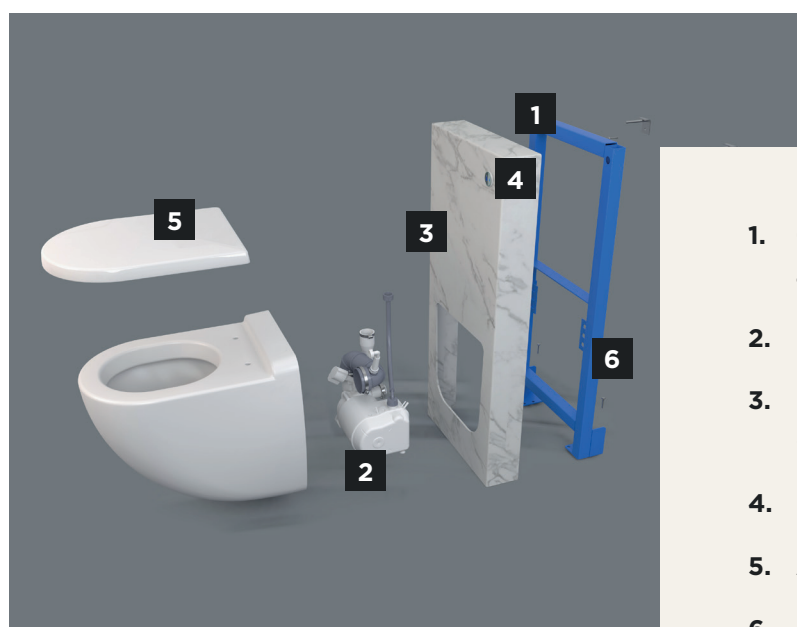

Sanicompact Comfort Box toilet réglable en hauteur _____

Cherchez-vous une solution élégante et pratique pour un WC dans votre maison, sans vous soucier de l'emplacement ? Avec notre toilette innovante Sanicompact Comfort Box, nous offrons la solution parfaite. Ce WC suspendu n'est pas seulement réglable en hauteur et accompagné d'un cadre de montage pratique, mais il inclut également un broyeur et une pompe intégrés. Cela permet d'installer le WC n'importe où dans votre maison, même là où aucune évacuation directe n'est disponible.

De plus, vous pouvez choisir parmi cinq designs différents pour l'habillage, ce qui permet au WC de s'intégrer parfaitement à tout intérieur. Que vous préfériez un design moderne, classique ou contemporain, le Sanicompact Comfort Box est conçu pour répondre à vos besoins tant fonctionnels qu'esthétiques.

Sanibroyeur®

1. **Châssis autoportant universel à fixer au sol et au mur**
2. **Moteur silencieux**
3. **Revêtement en aluminium composite (5 finitions)**
4. **Bouton de chasse externe 2/4 L**
5. **Abattant frein de chute**
6. **Hauteur de l'assise réglable (41,5 / 44,5 / 47,5 cm)**