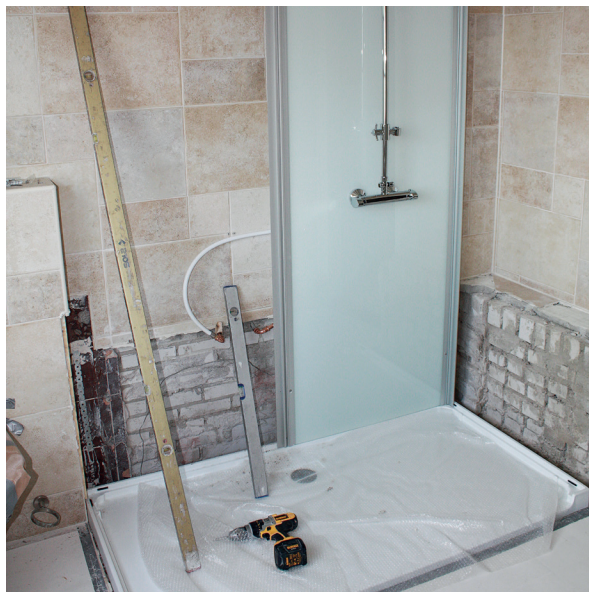

Alors, nous fixons une date et nous préparons votre nouvelle douche à l'emploi.

Nous collaborons avec de nombreux installateurs répartis en Belgique et aux Pays-Bas. Ces professionnels possèdent l'expertise et les connaissances nécessaires pour installer votre douche Kinedo de la meilleure façon possible.

TROUVEZ UN
INSTALLATEUR
PRÈS DE
CHEZ VOUS.
→

Étape 1

Retirer l'ancien

L'installateur coupe l'eau et prépare votre salle de bain. Votre ancienne baignoire ou douche est retirée (et proprement évacuée). Les conduites d'eau existantes et l'évacuation sont modifiées.