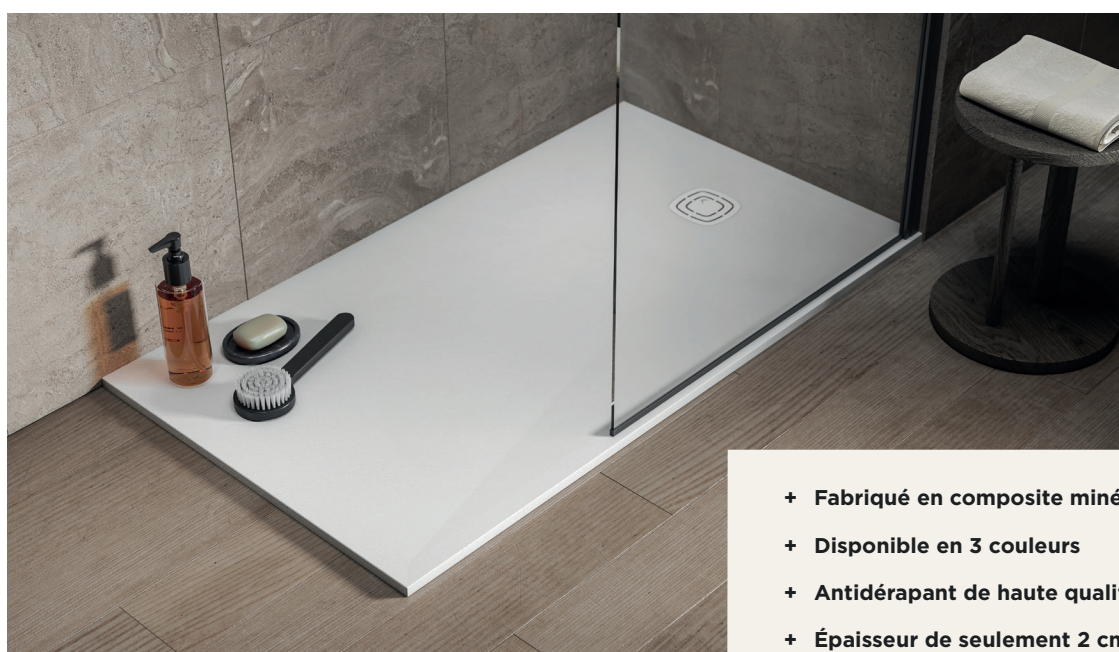

KineOne – TEXTURE ASPECT MINÉRAL

- + Fabriqué en composite minéral
- + Disponible en 3 couleurs
- + Antidérapant de haute qualité PN24
- + Épaisseur de seulement 2 cm
- + Peut être entièrement encastré
- + Découpable sur mesure