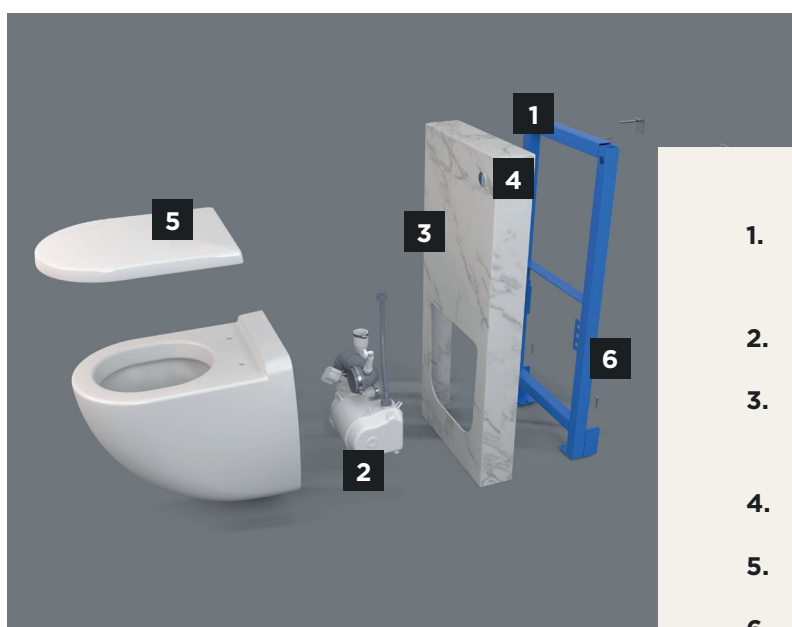

Sanicompact Comfort Box toilet in de hoogte verstelbaar _____

Bent u op zoek naar een stijlvolle en praktische oplossing voor een toilet in uw huis, zonder zorgen over de locatie? Met onze innovatieve Sanicompact Comfort Box toilet bieden wij de perfecte oplossing. Dit hangtoilet is niet alleen in hoogte verstelbaar en komt met een handig montageframe, maar bevat ook een geïntegreerde vermaler en pomp. Hierdoor kan het toilet overal in uw huis geïnstalleerd worden, zelfs op plekken waar geen directe afvoer beschikbaar is.

Daarnaast kunt u kiezen uit vijf verschillende designs voor de omkasting, waardoor het toilet naadloos aansluit bij elk interieur. Of u nu een modern, klassiek, of eigentijds design prefereert, de Sanicompact Comfort Box is ontworpen om zowel functioneel als esthetisch aan uw wensen te voldoen.

Sanibroyeur®

1. Universeel zelfdragend frame om aan de vloer en de muur te bevestigen
2. Stille motor
3. Bekleding van composiet aluminium (5 afwerkingen)
4. Externe spoelknop 2/4 L
5. Toiletbril met valpreventie
6. Verstelbare zithoogte (41,5 / 44,5 / 47,5 cm)