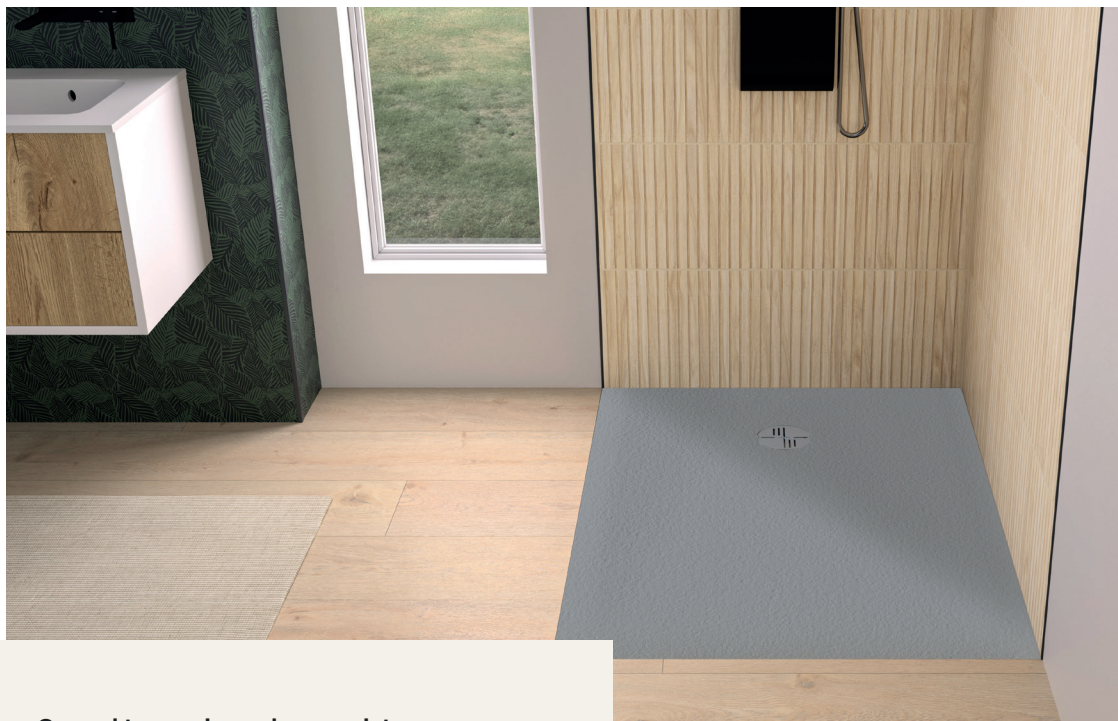

Kinemoon Evo – OPPERVLAK IN MAANSTEENSTRUCTUUR