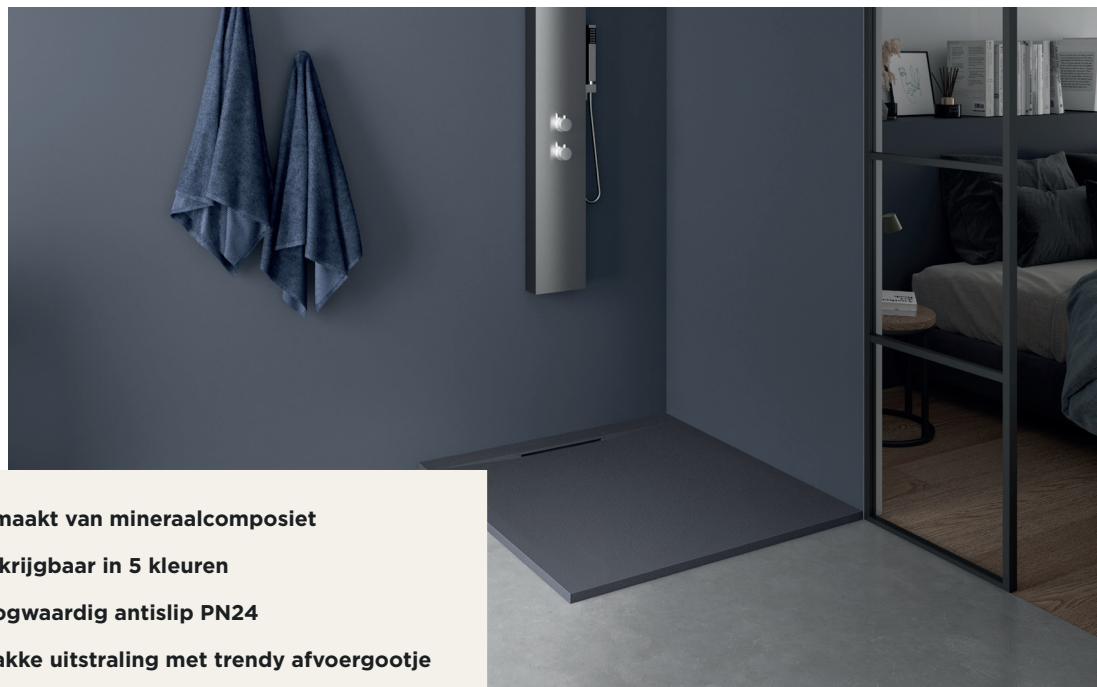

Kineline – MINERALIGE OPPERVLAKTESTRUCTUUR

- + Gemaakt van mineraalcomposiet
- + Verkrijgbaar in 5 kleuren
- + Hoogwaardig antislip PN24
- + Strakke uitstraling met trendy afvoergootje
- + Kan volledig ingebouwd worden
- + Zaagbaar op 3 zijdes