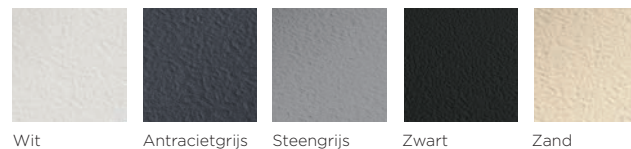

## KLEUREN

Wit

Antracietgrijs

Steengrijs

Zwart

Zand

## KLEUREN

MINERAALCOMPOSIT

## KLEUREN

Wit

Antracietgrijs

Steengrijs

Zwart

Zand

MINERAALCOMPOSIT