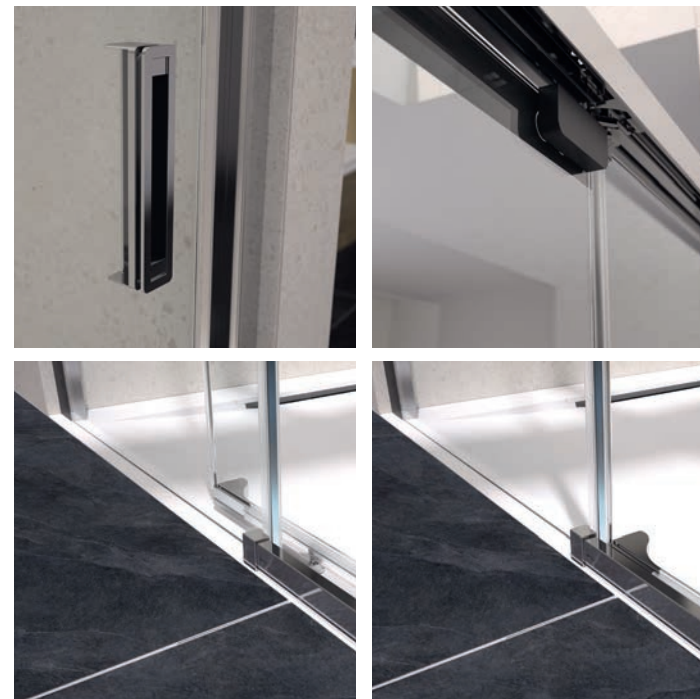

# DOUCHEWANDEN

## FLAT

- + Modern en uitgelijnd design, geen overlapping van de schuifdeuren
- + 8 mm dik antikalk behandeld veiligheidsglas
- + Soft Close schuifdeur
- + Profielen van verchroomd aluminium
- + Eenvoudig schoon te maken omdat de deuren niet overlappen
- + Te installeren in een hoek of een nis, afmetingen: 120-140-160 cm