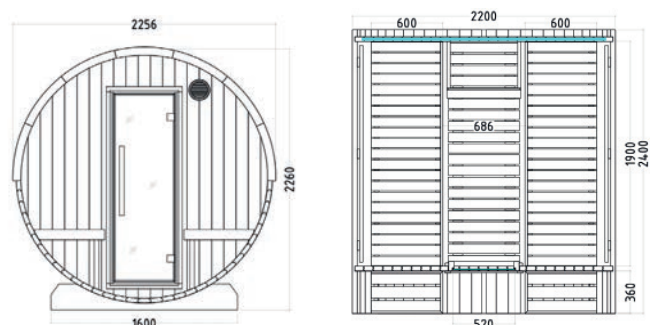

De SAUNA HELSINKI is beschikbaar in 1 maat, 2 configuraties

Kinedo biedt eenvoudige en standaard-oplossingen voor een volledig omkeerbaar product. Deze handgemaakte producten kunnen ook worden gepersonaliseerd om aan elke ruimte te worden aangepast.

STANDAARDUITRUSTING

- Barrelsauna van 40 mm thermisch behandeld grenenhout
- Bank en rugleuning van lindehout
- 2 banken van 600 mm
- 2 rugleuningen
- Witte LED-strip van 760 mm en kleur-LED-kit inbegrepen
- Inclusief dakbedekking van zwart bitumen
- Houten voeten beschermrooster voor de kachel
- Vloerrooster in 2 delen
- Geschikt voor elektrische en houtkachels
- Deur van enkel glas, 8 mm
- Dubbel glas, 14 mm
- Elektrische installatie voldoet aan Europese regelgeving
- Centrale deur: omkeerbaar
- Glas met een afstand van 10 cm tot de kachel
- Model met panoramisch glas of halve maan-vormig glas

HALVE MAAN UITZICHT 220 x 240 cm + Terras

- Aanbevolen voor: Tot 6 personen
- Vereist vermogen van de kachel: 9 kW / 230 V
- Beschikbare kachels: Houtkachel of elektrisch

PANORAMISCH UITZICHT 220 x 240 cm + Terras

- Aanbevolen voor: Tot 6 personen
- Vereist vermogen van de kachel: 9 kW / 230 V
- Beschikbare kachels: Houtkachel of elektrisch

De voordelen voor het hele lichaam

De hoge temperaturen en de lage luchtvochtigheid bieden aanzienlijke voordelen voor de algehele gezondheid. Het gebruik van een sauna stimuleert het zweten, waardoor de afvoer van gifstoffen wordt vergemakkelijkt en de bloedsomloop verbetert dankzij spierontspanning en het verlichten van spanningen.

Een saunasessie van 2 tot 3 keer per week, gedurende 15 tot 20 minuten, levert voordelen op voor zowel lichaam als geest. Deze regelmatige praktijk helpt angst te verminderen en de stemming aanzienlijk te verbeteren.