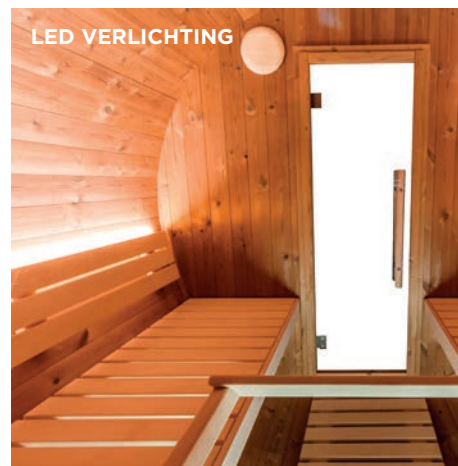

BARRELSAUNA HELSINKI