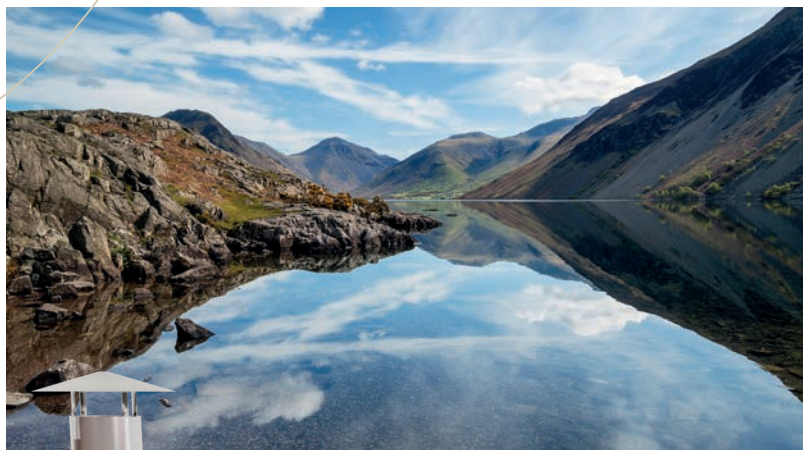

HOTTUB TROMSØ

Perfect om de dag in alle rust af te sluiten

De TROMSØ hottub is zorgvuldig ontworpen om aan alle behoeften van een gezin te voldoen, ongeacht leeftijd, grootte of fysieke toestand.

De hottub wordt verwarmd door een externe zilverkleurige kachel, perfect geschikt voor middelgrote baden (M), met discrete aansluitingen aan de achterkant van de kachel.

De TROMSØ garandeert een uitzonderlijke duurzaamheid. De bekleding, gemaakt van zacht hout en thermisch zwart gekleurd, behoudt zijn oorspronkelijke kleur voor een opmerkelijke levensduur.

AFWERKING

BUITEN

BINNEN

Zwart gekleurd
grenen

Zwart

KENMERKEN

- Kleur: Zwart
- Geschikt voor: 4 tot 6 personen
- Netto vermogen van de kachel: Ongeveer 29 kW
- Bypass
- Gewicht zonder water: 131 kg (gewicht van het bad zonder kachel of schoorsteen: 83 kg)
- Watervolume: 1.540 liter (minimaal 650 liter)
- Schoorsteen: Ø 150 mm, 2 m + kap
- Thermische bescherming schoorsteen: 1 m
- Aftap: Vrouwelijke schroefdraad 2 1/2" + slang aansluiting 38 mm

MATERIALEN

- Bekleding: Zachthout, gekleurd en thermisch behandeld, 15 mm
- Interieur bekleding: Polyethyleen plastic (PE) (ongeveer 8 mm dik)
- Isolatie: Polystyreen tot aan het zitniveau