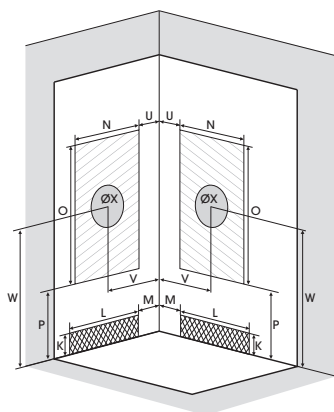

Afmetingen in cm | Dimensions en cm		R90
Hoogte douchebak | Hauteur du receveur		9
Afvoerhoogte Hauteur d'évacuation		3,5
Hoogte waterafvoer zone Hauteur zone d'évacuation d'eau	K	5
Breedte waterafvoer zone Largeur zone d'évacuation d'eau	L	70
Breedte tot aan waterafvoer zone Déport zone d'évacuation d'eau	M	15
Breedte watertoevoer zone Largeur zone d'arrivée d'eau	N	70
Min. hoogte watertoevoer Hauteur mini d'arrivée d'eau	P	15
Hoogte watertoevoer zone Hauteur zone d'arrivée d'eau	O	170
Breedte tot aan watertoevoer zone Déport zone d'arrivée d'eau	U	15
Breedte tot hart kraan Largeur centre mitigeur	V	40
Hoogte tot hart kraan Hauteur centre mitigeur	W	110
Zone tbv bevestigen kraanwerk Zone emplacement mitigeur cabine	ØX	25

DOUCHEBAK | RECEVEUR 9 CM	Schuifdeuren | Portes coulissantes	Draaideur | Porte pivotante
90 x 90 cm	CA854 ●	CA844 ●

● Uit voorraad leverbaar | Livraison de stock

INFO Installeer deze cabine op elke gewenste plek dankzij de **VUILWATERPOMP** p.118
Installez cette cabine partout grâce à **LA POMPE DE RELEVAGE**