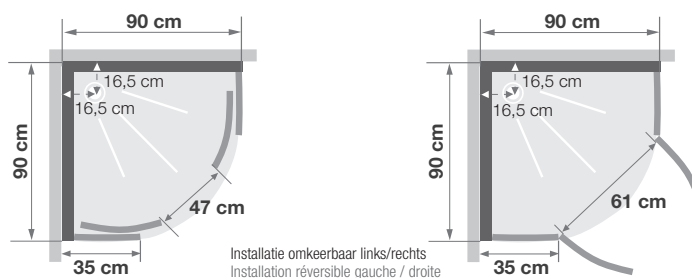

Afmetingen in cm | Dimensions en cm		R90
Hoogte douchebak | Hauteur du receveur		9
Afvoerhoogte Hauteur d'évacuation		3,5
Hoogte waterafvoer zone Hauteur zone d'évacuation d'eau	K	5
Breedte waterafvoer zone Largeur zone d'évacuation d'eau	L	70
Breedte tot aan waterafvoer zone Déport zone d'évacuation d'eau	M	15
Breedte watertoevoer zone Largeur zone d'arrivée d'eau	N	70
Min. hoogte watertoevoer Hauteur mini d'arrivée d'eau	P	15
Hoogte watertoevoer zone Hauteur zone d'arrivée d'eau	O	170
Breedte tot aan watertoevoer zone Déport zone d'arrivée d'eau	U	15
Breedte tot hart kraan Largeur centre mitigeur	V	40
Hoogte tot hart kraan Hauteur centre mitigeur	W	110
Zone tbv bevestigen kraanwerk Zone emplacement mitigeur cabine	ØX	25

DOUCHEBAK | RECEVEUR 9 CM	Schuifdeuren | Portes coulissantes	Draaideur | Porte pivotante
90 x 90 cm	CA854 ●	CA844 ●

● Uit voorraad leverbaar | Livraison de stock

INFO Installeer deze cabine op elke gewenste plek dankzij de **VUILWATERPOMP** p.118
Installez cette cabine partout grâce à **LA POMPE DE RELEVAGE**