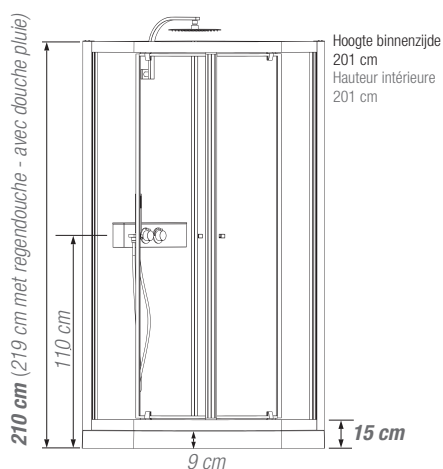

Hoogte binnenzijde
201 cm
Hauteur intérieure
201 cm