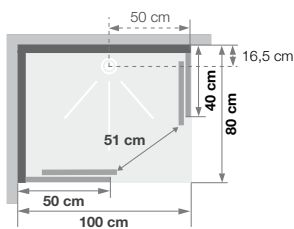

### Rechthoekige douchecabine

100 x 80, 120 x 80 of 120 x 90 cm

Cabine rectangulaire 100 x 80, 120 x 80 ou 120 x 90 cm

VERSIE  
VERSION

- ▶ 1 draaideur (6 mm) of 2 schuifdeuren (6 mm)
- ▶ Vaste wanden (4 mm)
- ▶ Extra stevige schuifdeuren
- ▶ Uitklapbare verchromde wieltjes
- ▶ 1 porte pivotante (6 mm) ou 2 coulissantes (6 mm)
- ▶ Parties fixes (4 mm)
- ▶ Portes coulissantes plus rigides
- ▶ Roulettes métalliques chromées et déclinables

▲ EDEN+ 100 x 80 Schuifdeuren ▷ Portes coulissantes

Installatie omkeerbaar links/rechts  
Installation réversible gauche / droite

Afmetingen in cm | Dimensions en cm

		100 x 80	120 x 80	120 x 90
Hoogte douchebak   Hauteur du receveur		9	9	9
Afvoerhoogte Hauteur d'évacuation		3,5	3,5	3,5
Hoogte waterafvoer zone Hauteur zone d'évacuation d'eau	K	5	5	5
Breedte waterafvoer zone Largeur zone d'évacuation d'eau	L	80	80	80
Breedte tot aan waterafvoer zone Déport zone d'évacuation d'eau	M	15	15	15
Breedte watertoevoer zone Largeur zone d'arrivée d'eau	N	60	60	60
Min. hoogte watertoevoer Hauteur mini d'arrivée d'eau	P	15	15	15
Hoogte watertoevoer zone Hauteur zone d'arrivée d'eau	O	170	170	170
Breedte tot aan watertoevoer zone Déport zone d'arrivée d'eau	U	15	15	15
Breedte tot hart kraan Largeur centre mitigeur	V	40	45	45
Hoogte tot hart kraan Hauteur centre mitigeur	W	110	110	110
Zone tbv bevestigen kraanwerk Zone emplacement mitigeur cabine	ØX	25	25	25