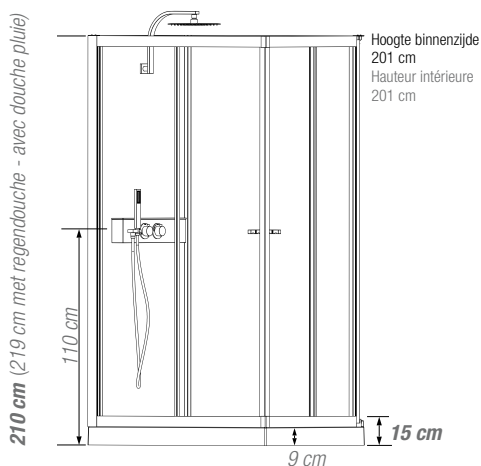

### Rechthoekige douchecabine

100 x 80, 120 x 80 of 120 x 90 cm

Cabine rectangulaire 100 x 80, 120 x 80 ou 120 x 90 cm

VERSIE  
VERSION

- ▶ 1 draaideur (6 mm) of 2 schuifdeuren (6 mm)
- ▶ Vaste wanden (4 mm)
- ▶ Extra stevige schuifdeuren
- ▶ Uitklapbare verchromde wieltjes
- ▶ 1 porte pivotante (6 mm) ou 2 coulissantes (6 mm)
- ▶ Parties fixes (4 mm)
- ▶ Portes coulissantes plus rigides
- ▶ Roulettes métalliques chromées et déclinables

▲ EDEN+ 100 x 80 Schuifdeuren ▷ Portes coulissantes

Installatie omkeerbaar links/rechts  
Installation réversible gauche / droite

Afmetingen in cm | Dimensions en cm

		100 x 80	120 x 80	120 x 90
Hoogte douchebak   Hauteur du receveur		9	9	9
Afvoerhoogte Hauteur d'évacuation		3,5	3,5	3,5
Hoogte waterafvoer zone Hauteur zone d'évacuation d'eau	K	5	5	5
Breedte waterafvoer zone Largeur zone d'évacuation d'eau	L	80	80	80
Breedte tot aan waterafvoer zone Déport zone d'évacuation d'eau	M	15	15	15
Breedte watertoevoer zone Largeur zone d'arrivée d'eau	N	60	60	60
Min. hoogte watertoevoer Hauteur mini d'arrivée d'eau	P	15	15	15
Hoogte watertoevoer zone Hauteur zone d'arrivée d'eau	O	170	170	170
Breedte tot aan watertoevoer zone Déport zone d'arrivée d'eau	U	15	15	15
Breedte tot hart kraan Largeur centre mitigeur	V	40	45	45
Hoogte tot hart kraan Hauteur centre mitigeur	W	110	110	110
Zone tbv bevestigen kraanwerk Zone emplacement mitigeur cabine	ØX	25	25	25

INFO

Installeer deze cabine op elke gewenste plek dankzij de  
▶ VUILWATERPOMP

Installez cette cabine partout grâce à

▶ LA POMPE DE RELEVAGE

▲ **EDEN+ 120 x 80** Draaideur ▷ Porte pivotante

▲ Inclusief regendouche ▷ Douche pluie de série

▲ Messing handdouche ▷ Douchette à main en laiton

DOUCHEBAK   RECEVEUR 9 CM	Schuifdeuren   Portes coulissantes	Draaideur   Porte pivotante
100 x 80 cm	CA856	-
120 x 80 cm	-	CA847
120 x 90 cm	CA858	CA848