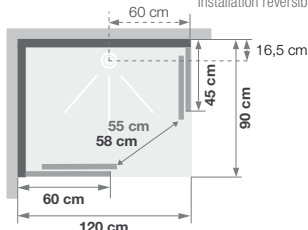

### Rechthoekige douchecabine

100 x 80, 120 x 80 of 120 x 90 cm

Cabine rectangulaire 100 x 80, 120 x 80 ou 120 x 90 cm

VERSIE  
VERSION

- ▶ 1 draaideur (6 mm) of 2 schuifdeuren (6 mm)
- ▶ Vaste wanden (4 mm)
- ▶ Extra stevige schuifdeuren
- ▶ Uitklapbare verchromde wieltjes
- ▶ 1 porte pivotante (6 mm) ou 2 coulissantes (6 mm)
- ▶ Parties fixes (4 mm)
- ▶ Portes coulissantes plus rigides
- ▶ Roulettes métalliques chromées et déclinables

▲ EDEN+ 100 x 80 Schuifdeuren ▷ Portes coulissantes

Installatie omkeerbaar links/rechts  
Installation réversible gauche / droite

Afmetingen in cm | Dimensions en cm

		100 x 80	120 x 80	120 x 90
Hoogte douchebak   Hauteur du receveur		9	9	9
Afvoerhoogte Hauteur d'évacuation		3,5	3,5	3,5
Hoogte waterafvoer zone Hauteur zone d'évacuation d'eau	K	5	5	5
Breedte waterafvoer zone Largeur zone d'évacuation d'eau	L	80	80	80
Breedte tot aan waterafvoer zone Déport zone d'évacuation d'eau	M	15	15	15
Breedte watertoevoer zone Largeur zone d'arrivée d'eau	N	60	60	60
Min. hoogte watertoevoer Hauteur mini d'arrivée d'eau	P	15	15	15
Hoogte watertoevoer zone Hauteur zone d'arrivée d'eau	O	170	170	170
Breedte tot aan watertoevoer zone Déport zone d'arrivée d'eau	U	15	15	15
Breedte tot hart kraan Largeur centre mitigeur	V	40	45	45
Hoogte tot hart kraan Hauteur centre mitigeur	W	110	110	110
Zone tbv bevestigen kraanwerk Zone emplacement mitigeur cabine	ØX	25	25	25