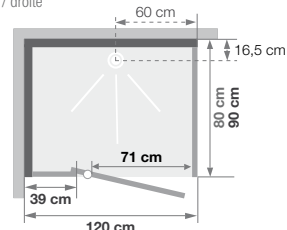

### Rechthoekige douchecabine

100 x 80, 120 x 80 of 120 x 90 cm

Cabine rectangulaire 100 x 80, 120 x 80 ou 120 x 90 cm

VERSIE  
VERSION

- ▶ 1 draaideur (6 mm) of 2 schuifdeuren (6 mm)
- ▶ Vaste wanden (4 mm)
- ▶ Extra stevige schuifdeuren
- ▶ Uitklapbare verchromde wieltjes
- ▶ 1 porte pivotante (6 mm) ou 2 coulissantes (6 mm)
- ▶ Parties fixes (4 mm)
- ▶ Portes coulissantes plus rigides
- ▶ Roulettes métalliques chromées et déclinables

▲ EDEN+ 100 x 80 Schuifdeuren ▷ Portes coulissantes

Installatie omkeerbaar links/rechts  
Installation réversible gauche / droite

Afmetingen in cm | Dimensions en cm

		100 x 80	120 x 80	120 x 90
Hoogte douchebak   Hauteur du receveur		9	9	9
Afvoerhoogte Hauteur d'évacuation		3,5	3,5	3,5
Hoogte waterafvoer zone Hauteur zone d'évacuation d'eau	K	5	5	5
Breedte waterafvoer zone Largeur zone d'évacuation d'eau	L	80	80	80
Breedte tot aan waterafvoer zone Déport zone d'évacuation d'eau	M	15	15	15
Breedte watertoevoer zone Largeur zone d'arrivée d'eau	N	60	60	60
Min. hoogte watertoevoer Hauteur mini d'arrivée d'eau	P	15	15	15
Hoogte watertoevoer zone Hauteur zone d'arrivée d'eau	O	170	170	170
Breedte tot aan watertoevoer zone Déport zone d'arrivée d'eau	U	15	15	15
Breedte tot hart kraan Largeur centre mitigeur	V	40	45	45
Hoogte tot hart kraan Hauteur centre mitigeur	W	110	110	110
Zone tbv bevestigen kraanwerk Zone emplacement mitigeur cabine	ØX	25	25	25