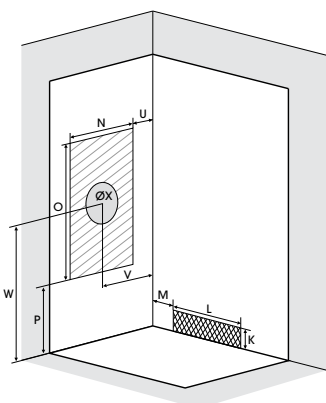

## RECTANGULAIRE

### Rechthoekige douchecabine

100 x 80, 120 x 80 of 120 x 90 cm

Cabine rectangulaire 100 x 80, 120 x 80 ou 120 x 90 cm

VERSIE  
VERSION

- ▶ 1 draaideur (6 mm) of 2 schuifdeuren (6 mm)
- ▶ Vaste wanden (4 mm)
- ▶ Extra stevige schuifdeuren
- ▶ Uitklapbare verchromde wieltjes
- ▶ 1 porte pivotante (6 mm) ou 2 coulissantes (6 mm)
- ▶ Parties fixes (4 mm)
- ▶ Portes coulissantes plus rigides
- ▶ Roulettes métalliques chromées et déclinables

▲ EDEN+ 100 x 80 Schuifdeuren ▷ Portes coulissantes

Installatie omkeerbaar links/rechts  
Installation réversible gauche / droite

Afmetingen in cm | Dimensions en cm

		100 x 80	120 x 80	120 x 90
Hoogte douchebak   Hauteur du receveur		9	9	9
Afvoerhoogte Hauteur d'évacuation		3,5	3,5	3,5
Hoogte waterafvoer zone Hauteur zone d'évacuation d'eau	K	5	5	5
Breedte waterafvoer zone Largeur zone d'évacuation d'eau	L	80	80	80
Breedte tot aan waterafvoer zone Déport zone d'évacuation d'eau	M	15	15	15
Breedte watertoevoer zone Largeur zone d'arrivée d'eau	N	60	60	60
Min. hoogte watertoevoer Hauteur mini d'arrivée d'eau	P	15	15	15
Hoogte watertoevoer zone Hauteur zone d'arrivée d'eau	O	170	170	170
Breedte tot aan watertoevoer zone Déport zone d'arrivée d'eau	U	15	15	15
Breedte tot hart kraan Largeur centre mitigeur	V	40	45	45
Hoogte tot hart kraan Hauteur centre mitigeur	W	110	110	110
Zone tbv bevestigen kraanwerk Zone emplacement mitigeur cabine	ØX	25	25	25