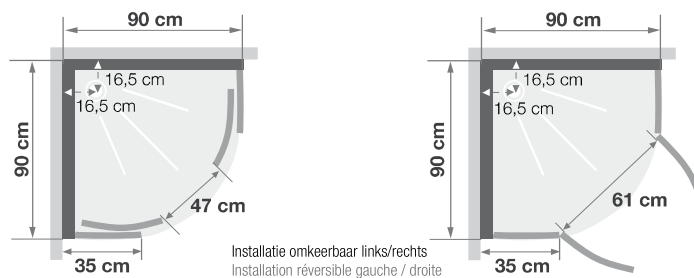

Afmetingen in cm | Dimensions en cm	R90
Hoogte douchebak | Hauteur du receveur	9
Afvoerhoogte Hauteur d'évacuation	3,5
Hoogte waterafvoer zone Hauteur zone d'évacuation d'eau	K 5
Breedte waterafvoer zone Largeur zone d'évacuation d'eau	L 70
Breedte tot aan waterafvoer zone Déport zone d'évacuation d'eau	M 15
Breedte watertoevoer zone Largeur zone d'arrivée d'eau	N 70
Min. hoogte watertoevoer Hauteur mini d'arrivée d'eau	P 15
Hoogte watertoevoer zone Hauteur zone d'arrivée d'eau	O 170
Breedte tot aan watertoevoer zone Déport zone d'arrivée d'eau	U 15
Breedte tot hart kraan Largeur centre mitigeur	V 40
Hoogte tot hart kraan Hauteur centre mitigeur	W 110
Zone tbv bevestigen kraanwerk Zone emplacement mitigeur cabine	ØX 25

DOUCHEBAK | RECEVEUR 9 CM	Schuifdeuren | Portes coulissantes	Draaideur | Porte pivotante
90 x 90 cm	CA854 € 2908 ●	CA844 € 2908 ●

● Uit voorraad leverbaar | Livraison de stock

INFO Installeer deze cabine op elke gewenste plek dankzij de **VUILWATERPOMP** p.122

Installez cette cabine partout grâce à **LA POMPE DE RELEVAGE**