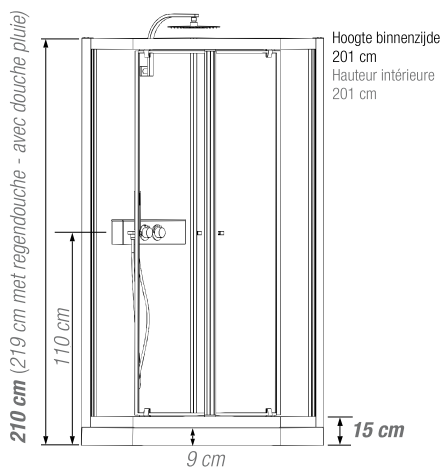

Afmetingen in cm | Dimensions en cm	R90
Hoogte douchebak | Hauteur du receveur	9
Afvoerhoogte Hauteur d'évacuation	3,5
Hoogte waterafvoer zone Hauteur zone d'évacuation d'eau	K 5
Breedte waterafvoer zone Largeur zone d'évacuation d'eau	L 70
Breedte tot aan waterafvoer zone Déport zone d'évacuation d'eau	M 15
Breedte watertoevoer zone Largeur zone d'arrivée d'eau	N 70
Min. hoogte watertoevoer Hauteur mini d'arrivée d'eau	P 15
Hoogte watertoevoer zone Hauteur zone d'arrivée d'eau	O 170
Breedte tot aan watertoevoer zone Déport zone d'arrivée d'eau	U 15
Breedte tot hart kraan Largeur centre mitigeur	V 40
Hoogte tot hart kraan Hauteur centre mitigeur	W 110
Zone tbv bevestigen kraanwerk Zone emplacement mitigeur cabine	ØX 25

DOUCHEBAK | RECEVEUR 9 CM	Schuifdeuren | Portes coulissantes	Draaideur | Porte pivotante
90 x 90 cm	CA854 € 2908 ●	CA844 € 2908 ●

● Uit voorraad leverbaar | Livraison de stock

INFO Installeer deze cabine op elke gewenste plek dankzij de **VUILWATERPOMP** p.122

Installez cette cabine partout grâce à **LA POMPE DE RELEVAGE**