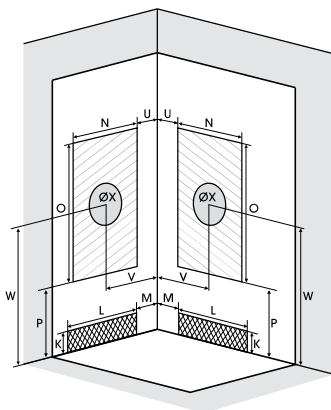

Afmetingen in cm | Dimensions en cm	R90
Hoogte douchebak | Hauteur du receveur	9
Afvoerhoogte Hauteur d'évacuation	3,5
Hoogte waterafvoer zone Hauteur zone d'évacuation d'eau	K 5
Breedte waterafvoer zone Largeur zone d'évacuation d'eau	L 70
Breedte tot aan waterafvoer zone Déport zone d'évacuation d'eau	M 15
Breedte watertoevoer zone Largeur zone d'arrivée d'eau	N 70
Min. hoogte watertoevoer Hauteur mini d'arrivée d'eau	P 15
Hoogte watertoevoer zone Hauteur zone d'arrivée d'eau	O 170
Breedte tot aan watertoevoer zone Déport zone d'arrivée d'eau	U 15
Breedte tot hart kraan Largeur centre mitigeur	V 40
Hoogte tot hart kraan Hauteur centre mitigeur	W 110
Zone tbv bevestigen kraanwerk Zone emplacement mitigeur cabine	ØX 25

DOUCHEBAK | RECEVEUR 9 CM	Schuifdeuren | Portes coulissantes	Draaideur | Porte pivotante
90 x 90 cm	CA854 € 2908 ●	CA844 € 2908 ●

● Uit voorraad leverbaar | Livraison de stock

INFO Installeer deze cabine op elke gewenste plek dankzij de **VUILWATERPOMP** p.122

Installez cette cabine partout grâce à **LA POMPE DE RELEVAGE**