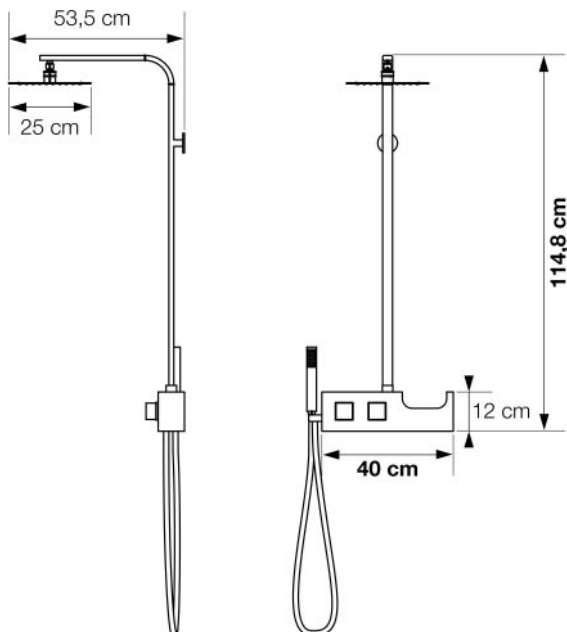

AQUACHROME

Verchromde douchecombinatie Combiné de douche chromé

1. Verchromde vierkante douchestang
   - Inbouw thermostaatkraan (+ toevoerslangen)
   - Messing handdouche met anti-twist doucheslang
   - Ultra-vlakke RVS regendouche met siliconen sproeigaatjes tegen kalkaanslag
   - Geïntegreerde flaconhouder
2. ---
3. Barre tubulaire chromée
   - Mitigeur thermostatique encastré (+ flexibles d'alimentation)
   - Douchette à main en laiton avec flexible anti-torsion
   - Douche pluie ultra plate en inox avec picots silicone anticalcaires
   - Porte-flacons intégré

Watertoevoer zone
Zone d'arrivée d'eau

AQUACHROME

CD300 € 625