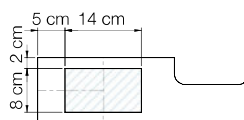

AQUACHROME

Verchromde douchecombinatie Combiné de douche chromé

1. Verchromde vierkante douchestang
   - Inbouw thermostaatkraan (+ toevoerslangen)
   - Messing handdouche met anti-twist doucheslang
   - Ultra-vlakke RVS regendouche met siliconen sproeigaatjes tegen kalkaanslag
   - Geïntegreerde flaconhouder
2. ---
3. Barre tubulaire chromée
   - Mitigeur thermostatique encastré (+ flexibles d'alimentation)
   - Douchette à main en laiton avec flexible anti-torsion
   - Douche pluie ultra plate en inox avec picots silicone anticalcaires
   - Porte-flacons intégré

Watertoevoer zone
Zone d'arrivée d'eau

AQUACHROME

CD300 € 625