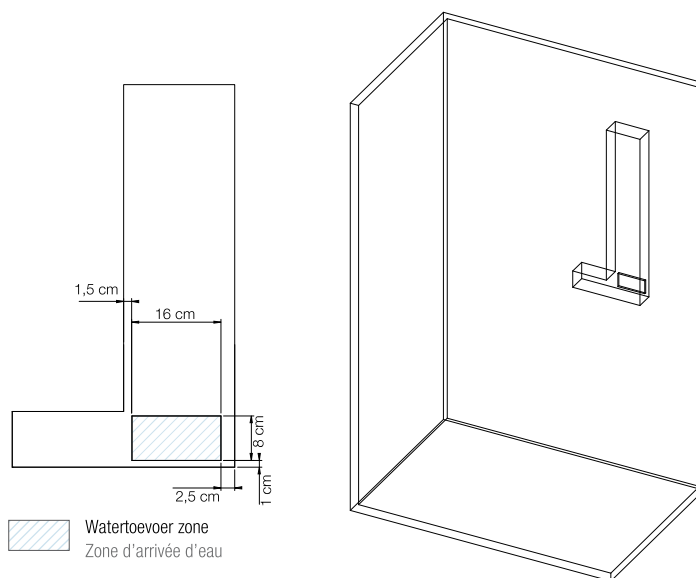

AQUADESIGN

CD321 € 958