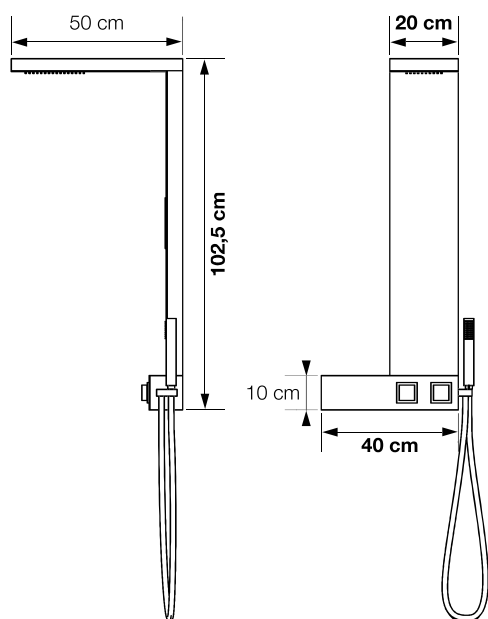

AQUADESIGN

CD321 € 958