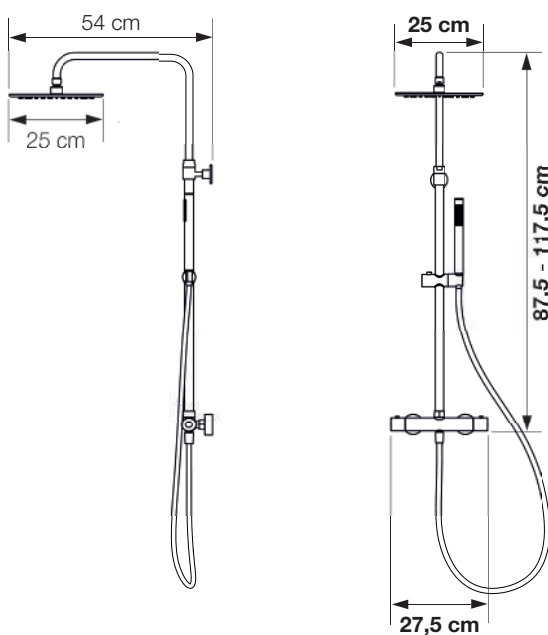

AQUADIVA

Douchecombinatie in geborstelde goudlook
Combiné de douche aspect or brossé

- ▶ Geborstelde goudlook afwerking passend bij de Solo Design- en Solo Design+-wanden
 - ▶ Eenvoudig schoon te maken: anti-vingerafdrukbehandeling
 - ▶ Thermostatische mengkraan
 - ▶ Handdouche van roestvrij staal met anti-twist-slang
 - ▶ In hoogte verstelbare houder voor de handdouche
 - ▶ Ultradunne ronde regendouche van roestvrij staal met siliconen anti-kalk nopjes
 - ▶ In hoogte verstelbare regendouche
-
- ▶ Finition or brossé assortie aux parois Solo Design et Solo Design+
 - ▶ Nettoyage facilité : traitement anti-empreintes de doigts
 - ▶ Mitigeur thermostatique
 - ▶ Douchette à main en inox, avec flexible anti-torsion
 - ▶ Support pour douchette à main réglable en hauteur
 - ▶ Douche pluie ronde ultra-plate en inox, avec picots silicone anticalcaires
 - ▶ Douche pluie réglable en hauteur

▲ AQUADIVA

▲ Kraan
▷ Mitigeur

▲ Handdouche
▷ Douchette à main

▲ Regendouche
▷ Douche pluie

AQUADIVA

CD368