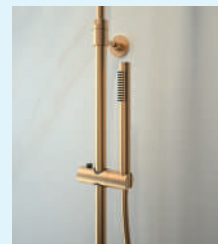

AQUADIVA

Douchecombinatie in geborstelde goudlook
Combiné de douche aspect or brossé

- ▶ Geborstelde goudlook afwerking passend bij de Solo Design- en Solo Design+-wanden
 - ▶ Eenvoudig schoon te maken: anti-vingerafdrukbehandeling
 - ▶ Thermostatische mengkraan
 - ▶ Handdouche van roestvrij staal met anti-twist-slang
 - ▶ In hoogte verstelbare houder voor de handdouche
 - ▶ Ultradunne ronde regendouche van roestvrij staal met siliconen anti-kalk nopjes
 - ▶ In hoogte verstelbare regendouche
-
- ▶ Finition or brossé assortie aux parois Solo Design et Solo Design+
 - ▶ Nettoyage facilité : traitement anti-empreintes de doigts
 - ▶ Mitigeur thermostatique
 - ▶ Douchette à main en inox, avec flexible anti-torsion
 - ▶ Support pour douchette à main réglable en hauteur
 - ▶ Douche pluie ronde ultra-plate en inox, avec picots silicone anticalcaires
 - ▶ Douche pluie réglable en hauteur

▲ AQUADIVA

▲ Kraan
▷ Mitigeur

▲ Handdouche
▷ Douchette à main

▲ Regendouche
▷ Douche pluie

AQUADIVA

CD368