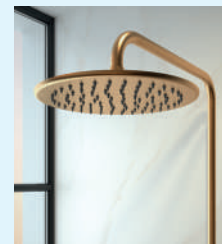

AQUADIVA

Douchecombinatie in geborstelde goudlook
Combiné de douche aspect or brossé

- ▶ Geborstelde goudlook afwerking passend bij de Solo Design- en Solo Design+-wanden
 - ▶ Eenvoudig schoon te maken: anti-vingerafdrukbehandeling
 - ▶ Thermostatische mengkraan
 - ▶ Handdouche van roestvrij staal met anti-twist-slang
 - ▶ In hoogte verstelbare houder voor de handdouche
 - ▶ Ultradunne ronde regendouche van roestvrij staal met siliconen anti-kalk nopjes
 - ▶ In hoogte verstelbare regendouche
-
- ▶ Finition or brossé assortie aux parois Solo Design et Solo Design+
 - ▶ Nettoyage facilité : traitement anti-empreintes de doigts
 - ▶ Mitigeur thermostatique
 - ▶ Douchette à main en inox, avec flexible anti-torsion
 - ▶ Support pour douchette à main réglable en hauteur
 - ▶ Douche pluie ronde ultra-plate en inox, avec picots silicone anticalcaires
 - ▶ Douche pluie réglable en hauteur

▲ AQUADIVA

▲ Kraan
▷ Mitigeur

▲ Handdouche
▷ Douchette à main

▲ Regendouche
▷ Douche pluie

AQUADIVA

CD368