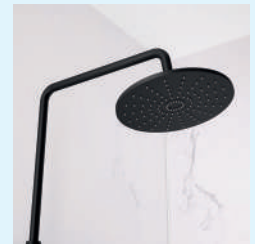

AQUAFACORY

Douchecombinatie in zwart RVS Combiné de douche en inox noir

- ▶ Zwarte uitvoering
- ▶ Thermostaatkraan
- ▶ ABS handdouche met regelbare jets met anti-twist doucheslang
- ▶ Steun voor handdouche is regelbaar in de hoogte
- ▶ ABS regendouche met regelbare jets met siliconen sproeigatjes tegen kalkaanslag
- ▶ Douchecombinatie regelbaar in de hoogte
-
- ▶ Finition noire
- ▶ Mitigeur thermostatique
- ▶ Douchette à main en ABS à jets réglables, avec flexible anti-torsion
- ▶ Support pour douchette à main réglable en hauteur
- ▶ Douche pluie en ABS à jets réglables, avec picots silicone anticalcaires
- ▶ Colonne ajustable en hauteur

▲ AQUAFACORY

▲ Kraan
▷ Mitigeur

▲ Handdouche
▷ Douchette à main

▲ Regendouche
▷ Douche pluie

AQUAFACORY

CD360 ●

● Uit voorraad leverbaar | Livraison de stock