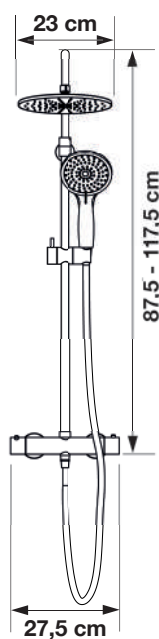

AQUAFACORY

Douchecombinatie in zwart RVS Combiné de douche en inox noir

- ▶ Zwarte uitvoering
- ▶ Thermostaatkraan
- ▶ ABS handdouche met regelbare jets met anti-twist doucheslang
- ▶ Steun voor handdouche is regelbaar in de hoogte
- ▶ ABS regendouche met regelbare jets met siliconen sproeigatjes tegen kalkaanslag
- ▶ Douchecombinatie regelbaar in de hoogte
-
- ▶ Finition noire
- ▶ Mitigeur thermostatique
- ▶ Douchette à main en ABS à jets réglables, avec flexible anti-torsion
- ▶ Support pour douchette à main réglable en hauteur
- ▶ Douche pluie en ABS à jets réglables, avec picots silicone anticalcaires
- ▶ Colonne ajustable en hauteur

▲ AQUAFACORY

▲ Kraan
▷ Mitigeur

▲ Handdouche
▷ Douchette à main

▲ Regendouche
▷ Douche pluie

AQUAFACORY

CD360 ●

● Uit voorraad leverbaar | Livraison de stock