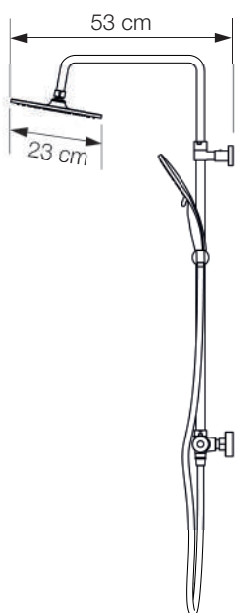

AQUAFACORY

Douchecombinatie in zwart RVS Combiné de douche en inox noir

- ▶ Zwarte uitvoering
- ▶ Thermostaatkraan
- ▶ ABS handdouche met regelbare jets met anti-twist doucheslang
- ▶ Steun voor handdouche is regelbaar in de hoogte
- ▶ ABS regendouche met regelbare jets met siliconen sproeigatjes tegen kalkaanslag
- ▶ Douchecombinatie regelbaar in de hoogte
-
- ▶ Finition noire
- ▶ Mitigeur thermostatique
- ▶ Douchette à main en ABS à jets réglables, avec flexible anti-torsion
- ▶ Support pour douchette à main réglable en hauteur
- ▶ Douche pluie en ABS à jets réglables, avec picots silicone anticalcaires
- ▶ Colonne ajustable en hauteur

▲ AQUAFACORY

▲ Kraan
▷ Mitigeur

▲ Handdouche
▷ Douchette à main

▲ Regendouche
▷ Douche pluie

AQUAFACORY

CD360 ●

● Uit voorraad leverbaar | Livraison de stock