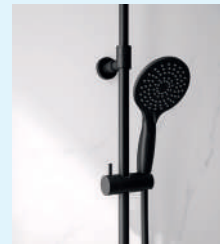

AQUAFACORY

Douchecombinatie in zwart RVS Combiné de douche en inox noir

- ▶ Zwarte uitvoering
- ▶ Thermostaatkraan
- ▶ ABS handdouche met regelbare jets met anti-twist doucheslang
- ▶ Steun voor handdouche is regelbaar in de hoogte
- ▶ ABS regendouche met regelbare jets met siliconen sproeigatjes tegen kalkaanslag
- ▶ Douchecombinatie regelbaar in de hoogte
-
- ▶ Finition noire
- ▶ Mitigeur thermostatique
- ▶ Douchette à main en ABS à jets réglables, avec flexible anti-torsion
- ▶ Support pour douchette à main réglable en hauteur
- ▶ Douche pluie en ABS à jets réglables, avec picots silicone anticalcaires
- ▶ Colonne ajustable en hauteur

▲ AQUAFACORY

▲ Kraan
▷ Mitigeur

▲ Handdouche
▷ Douchette à main

▲ Regendouche
▷ Douche pluie

AQUAFACORY

CD360 ●

● Uit voorraad leverbaar | Livraison de stock