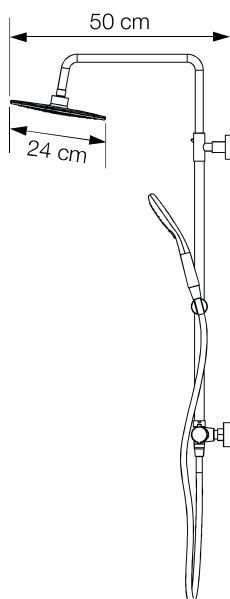

AQUAFACORY

CD360 € 643 ●

● Uit voorraad leverbaar | Livraison de stock