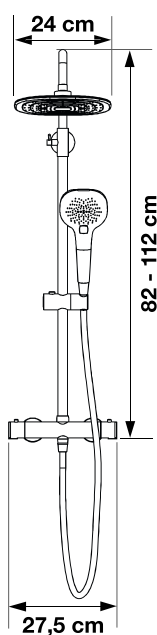

AQUAFACORY

CD360 € 643 ●

● Uit voorraad leverbaar | Livraison de stock