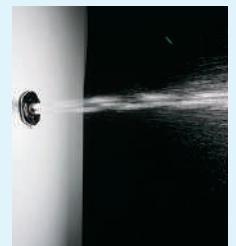

AQUAGLASS

Glazen douchekolom met hydromassage Colonne hydromassante en verre

- ▶ Voorzijde van glas
 - ▶ Inbouw thermostaatkraan
 - ▶ Messing handdouche met anti-twist doucheslang
 - ▶ Grote regendouche met siliconen sproeigaatjes tegen kalkaanslag
 - ▶ 6 hydrojets voor een heerlijke, revitaliserende massage
 - ▶ 4 glazen schappen, in hoogte verstelbaar
 - ▶ Eenvoudige toegang tot het technische gedeelte
-
- ▶ Façade en verre
 - ▶ Mitigeur thermostatique encastré
 - ▶ Douchette à main en laiton avec flexible anti-torsion
 - ▶ Large douche pluie avec picots silicone anticalcaires
 - ▶ 6 buses hydromassantes à roto-jet pour un massage tonique
 - ▶ 4 étagères en verre à hauteur réglable
 - ▶ Accès facilité à la zone technique

Kleuren ▷ Couleurs

Grijs
Acier

Parelzwart
Perle noire

▲ AQUAGLASS Parelzwart ▷ Perle noire

▲ Handdouche
▷ Douchette à main

▲ Regendouche
▷ Douche pluie

▲ Hydrojet
▷ Buse hydromassante

Watertoevoer zone
Zone d'arrivée d'eau

| | Grijs Acier | Parelzwart Perle noire |
|--|----------------|---------------------------|
| Versie hydromassage Version hydromassage | CD220A | CD220N |