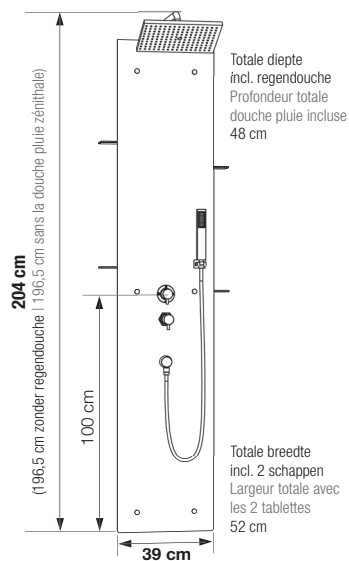

Watertoevoer zone
Zone d'arrivée d'eau