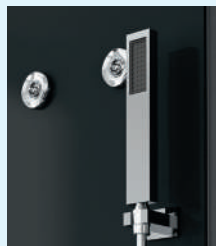

AQUAGLASS

Glazen douchekolom met hydromassage Colonne hydromassante en verre

- ▶ Voorzijde van glas
 - ▶ Inbouw thermostaatkraan
 - ▶ Messing handdouche met anti-twist doucheslang
 - ▶ Grote regendouche met siliconen sproeigaatjes tegen kalkaanslag
 - ▶ 6 hydrojets voor een heerlijke, revitaliserende massage
 - ▶ 4 glazen schappen, in hoogte verstelbaar
 - ▶ Eenvoudige toegang tot het technische gedeelte
-
- ▶ Façade en verre
 - ▶ Mitigeur thermostatique encastré
 - ▶ Douchette à main en laiton avec flexible anti-torsion
 - ▶ Large douche pluie avec picots silicone anticalcaires
 - ▶ 6 buses hydromassantes à roto-jet pour un massage tonique
 - ▶ 4 étagères en verre à hauteur réglable
 - ▶ Accès facilité à la zone technique

Kleuren ▷ Couleurs

Grijs
Acier

Parelzwart
Perle noire

▲ AQUAGLASS Parelzwart ▷ Perle noire

▲ Handdouche
▷ Douchette à main

▲ Regendouche
▷ Douche pluie

▲ Hydrojet
▷ Buse hydromassante

Watertoevoer zone
Zone d'arrivée d'eau

| | Grijs Acier | Parelzwart Perle noire |
|--|----------------|---------------------------|
| Versie hydromassage Version hydromassage | CD220A | CD220N |