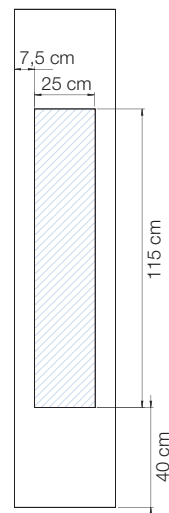

Watertoevoer zone
Zone d'arrivée d'eau