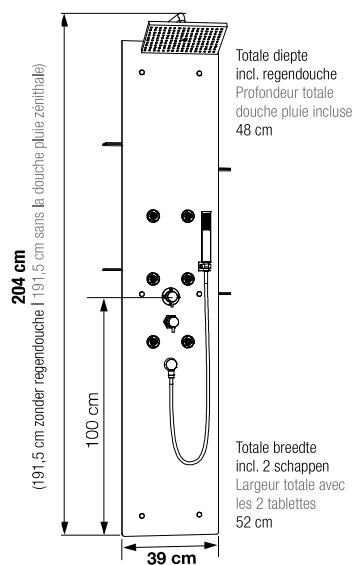

Watertoevoer zone
Zone d'arrivée d'eau