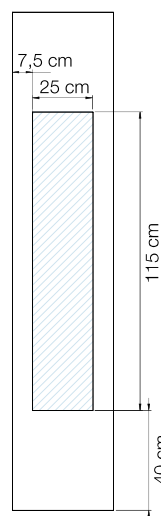

Watertoevoer zone
Zone d'arrivée d'eau