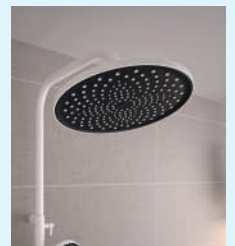

## Mat wit of verchromde douchecombinatie met drukknoppen

Combiné de douche blanc mat ou chromé  
à boutons-poussoirs

- ▶ Tubulaire stang in mat wit of chroom
  - ▶ Ingebouwde thermostatische mengkraan (+ aansluitslangen)
  - ▶ Ergonomisch: drukknopstelsysteem voor het selecteren van de handdouche- of regendouchefunctie
  - ▶ Multifunctionele ronde handdouche met anti-twist-slang
  - ▶ In hoogte verstelbare houder voor de handdouche
  - ▶ Ultradunne ronde regendouche met siliconen anti-kalk nopjes
  - ▶ In hoogte verstelbare regendouche
  - ▶ Glazen plankje voor flacons/flessen (zwart glas voor Aquanova mat wit, wit glas voor Aquanova chroom)
- 
- ▶ Barre tubulaire blanc mat ou chromée
  - ▶ Mitigeur thermostatique encastré (+ flexibles d'alimentation)
  - ▶ Ergonomique : système de boutons-poussoirs pour sélectionner la fonction douchette à main ou douche pluie
  - ▶ Douchette à main ronde multifonction avec flexible anti-torsion
  - ▶ Support pour douchette à main réglable en hauteur
  - ▶ Douche pluie ronde ultra plate avec picots silicone anticalcaires
  - ▶ Douche pluie réglable en hauteur
  - ▶ Etagère porte-flacons en verre (verre noir pour Aquanova blanc mat, verre blanc pour Aquanova chromé)

▲ AQUANOVA Mat wit, Verchromd ▷ Blanc mat, Chromé

▲ Drukknoppen  
▷ Boutons-poussoirs

▲ Handdouche  
▷ Douchette à main

▲ Regendouche  
▷ Douche pluie

Wattertoevoer zone  
Zone d'arrivée d'eau

Mat wit Blanc mat	Verchromd Chromé
CD366	CD367