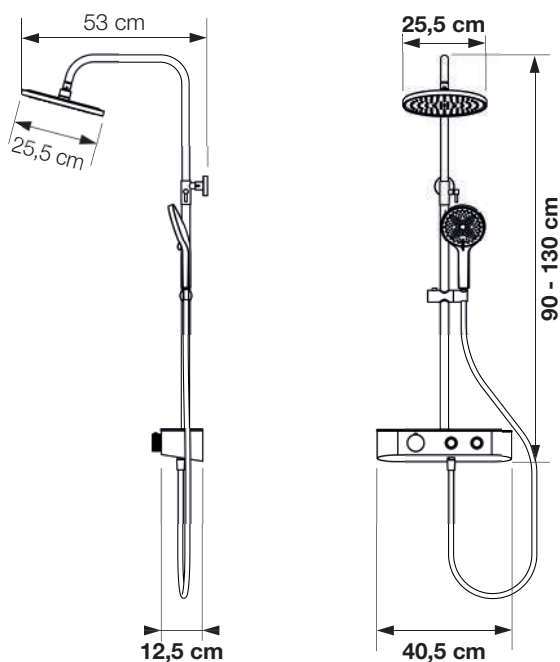

## Mat wit of verchromde douchecombinatie met drukknoppen

Combiné de douche blanc mat ou chromé  
à boutons-poussoirs

- ▶ Tubulaire stang in mat wit of chroom
  - ▶ Ingebouwde thermostatische mengkraan (+ aansluitslangen)
  - ▶ Ergonomisch: drukknopstelsysteem voor het selecteren van de handdouche- of regendouchefunctie
  - ▶ Multifunctionele ronde handdouche met anti-twist-slang
  - ▶ In hoogte verstelbare houder voor de handdouche
  - ▶ Ultradunne ronde regendouche met siliconen anti-kalk nopjes
  - ▶ In hoogte verstelbare regendouche
  - ▶ Glazen plankje voor flacons/flessen (zwart glas voor Aquanova mat wit, wit glas voor Aquanova chroom)
- 
- ▶ Barre tubulaire blanc mat ou chromée
  - ▶ Mitigeur thermostatique encastré (+ flexibles d'alimentation)
  - ▶ Ergonomique : système de boutons-poussoirs pour sélectionner la fonction douchette à main ou douche pluie
  - ▶ Douchette à main ronde multifonction avec flexible anti-torsion
  - ▶ Support pour douchette à main réglable en hauteur
  - ▶ Douche pluie ronde ultra plate avec picots silicone anticalcaires
  - ▶ Douche pluie réglable en hauteur
  - ▶ Etagère porte-flacons en verre (verre noir pour Aquanova blanc mat, verre blanc pour Aquanova chromé)

▲ AQUANOVA Mat wit, Verchromd ▷ Blanc mat, Chromé

▲ Drukknoppen  
▷ Boutons-poussoirs

▲ Handdouche  
▷ Douchette à main

▲ Regendouche  
▷ Douche pluie

Wattertoevoer zone  
Zone d'arrivée d'eau

Mat wit Blanc mat	Verchromd Chromé
CD366	CD367