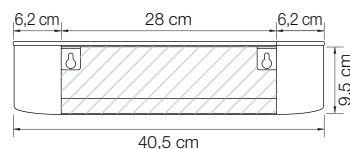

▲ AQUANOVA Mat wit, Verchromd ▷ Blanc mat, Chromé

▲ Drukknoppen  
▷ Boutons-poussoirs

▲ Handdouche  
▷ Douchette à main

▲ Regendouche  
▷ Douche pluie

Wattertoevoer zone  
Zone d'arrivée d'eau

Mat wit Blanc mat	Verchromd Chromé
CD366	CD367