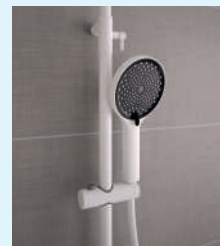

## Mat wit of verchromde douchecombinatie met drukknoppen

Combiné de douche blanc mat ou chromé  
à boutons-poussoirs

- ▶ Tubulaire stang in mat wit of chroom
  - ▶ Ingebouwde thermostatische mengkraan (+ aansluitslangen)
  - ▶ Ergonomisch: drukknopstelsysteem voor het selecteren van de handdouche- of regendouchefunctie
  - ▶ Multifunctionele ronde handdouche met anti-twist-slang
  - ▶ In hoogte verstelbare houder voor de handdouche
  - ▶ Ultradunne ronde regendouche met siliconen anti-kalk nopjes
  - ▶ In hoogte verstelbare regendouche
  - ▶ Glazen plankje voor flacons/flessen (zwart glas voor Aquanova mat wit, wit glas voor Aquanova chroom)
- 
- ▶ Barre tubulaire blanc mat ou chromée
  - ▶ Mitigeur thermostatique encastré (+ flexibles d'alimentation)
  - ▶ Ergonomique : système de boutons-poussoirs pour sélectionner la fonction douchette à main ou douche pluie
  - ▶ Douchette à main ronde multifonction avec flexible anti-torsion
  - ▶ Support pour douchette à main réglable en hauteur
  - ▶ Douche pluie ronde ultra plate avec picots silicone anticalcaires
  - ▶ Douche pluie réglable en hauteur
  - ▶ Etagère porte-flacons en verre (verre noir pour Aquanova blanc mat, verre blanc pour Aquanova chromé)

▲ AQUANOVA Mat wit, Verchromd ▷ Blanc mat, Chromé

▲ Drukknoppen  
▷ Boutons-poussoirs

▲ Handdouche  
▷ Douchette à main

▲ Regendouche  
▷ Douche pluie

Wattertoevoer zone  
Zone d'arrivée d'eau

Mat wit Blanc mat	Verchromd Chromé
CD366	CD367