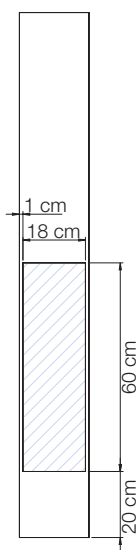

AQUASTYLE

Douchekolom in alu mat wit, alu mat zwart of geborsteld RVS

Colonne en alu laqué blanc mat, alu laqué noir ou inox brossé

- ▶ Voorzijde in alu mat wit, alu mat zwart of van geborsteld RVS met coating tegen (vinger) vlekken
- ▶ Inbouw thermostaatkraan (+ toevoerslangen)
- ▶ Messing handdouche met anti-twist doucheslang
- ▶ Regendouche met siliconen sproeigaatjes tegen kalkaanslag
-
- ▶ Façade en alu laqué blanc mat, alu laqué noir mat ou en inox brossé avec traitement anti-empreintes
- ▶ Mitigeur thermostatique encastré (+ flexibles d'alimentation)
- ▶ Douchette à main en laiton avec flexible anti-torsion
- ▶ Douche pluie avec picots silicone anticalcaires

DOUCHEKOLONNEN
COLONNES

▲ AQUASTYLE Geborsteld RVS, Mat wit, Mat zwart ▷ Inox brossé, Blanc mat, Noir mat

▲ Kraan
▷ Mitigeur

▲ Handdouche
▷ Douchette à main

▲ Regendouche
▷ Douche pluie

Watertoevoer zone
Zone d'arrivée d'eau