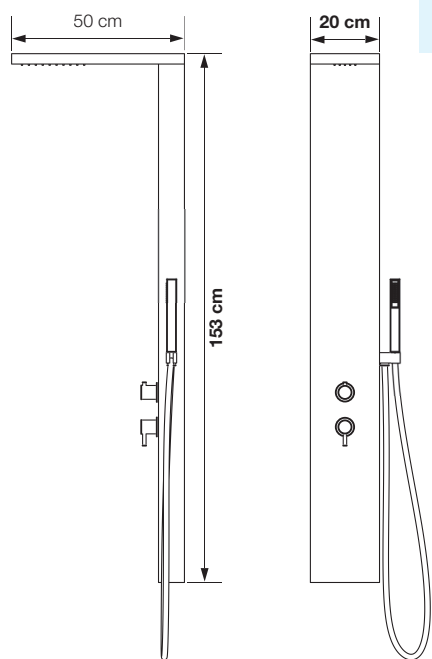

DOUCHEKOLONNEN
COLONNES

▲ AQUASTYLE Geborsteld RVS, Mat wit, Mat zwart ▷ Inox brossé, Blanc mat, Noir mat

▲ Kraan
▷ Mitigeur

▲ Handdouche
▷ Douchette à main

▲ Regendouche
▷ Douche pluie

Watertoevoer zone
Zone d'arrivée d'eau