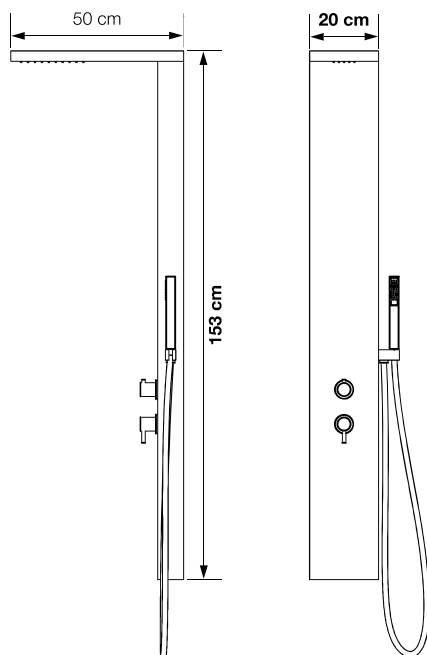

▲ **AQUASTYLE** Geborsteld RVS, Mat wit, Mat zwart  
▷ Inox brossé, Blanc mat, Noir mat

▲ Kraan  
▷ Mitigeur

▲ Handdouche  
▷ Douchette à main

▲ Regendouche  
▷ Douche pluie

Water toevoer zone  
Zone d'arrivée d'eau