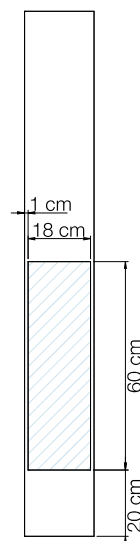

▲ **AQUASTYLE** Geborsteld RVS, Mat wit, Mat zwart  
▷ Inox brossé, Blanc mat, Noir mat

▲ Kraan  
▷ Mitigeur

▲ Handdouche  
▷ Douchette à main

▲ Regendouche  
▷ Douche pluie

Water toevoer zone  
Zone d'arrivée d'eau