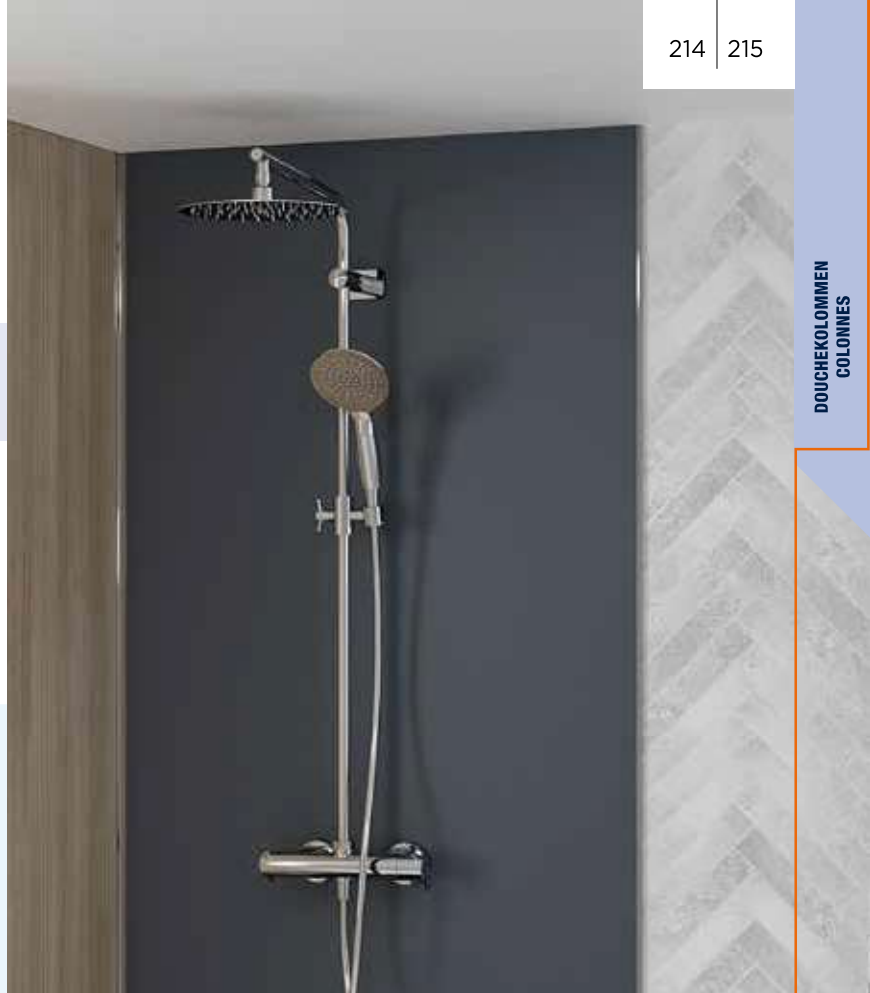

AQUATICA

Verchromde douchecombinatie Combiné de douche chromé

- ▶ Verchromde douchestang
- ▶ Thermostaatkraan
- ▶ Extra vlakke ronde regendouche
- ▶ Messing handdouche met anti-twist doucheslang

- ▶ Barre de douche chromée
- ▶ Mitigeur thermostatique
- ▶ Douche pluie ultra plate ronde
- ▶ Douchette à main ronde avec jets réglables

▲ AQUATICA

▲ Kraan
▷ Mitigeur

▲ Handdouche
▷ Douchette à main

▲ Regendouche
▷ Douche pluie

AQUATICA

CD365 € 601