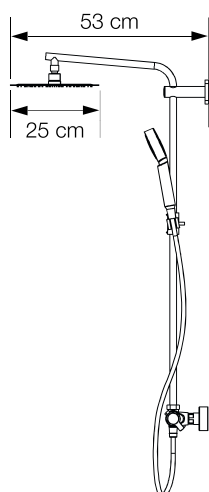

AQUATICA

Verchromde douchecombinatie Combiné de douche chromé

- ▶ Verchromde douchestang
- ▶ Thermostaatkraan
- ▶ Extra vlakke ronde regendouche
- ▶ Messing handdouche met anti-twist doucheslang

- ▶ Barre de douche chromée
- ▶ Mitigeur thermostatique
- ▶ Douche pluie ultra plate ronde
- ▶ Douchette à main ronde avec jets réglables

▲ AQUATICA

▲ Kraan
▷ Mitigeur

▲ Handdouche
▷ Douchette à main

▲ Regendouche
▷ Douche pluie

AQUATICA

CD365 € 601