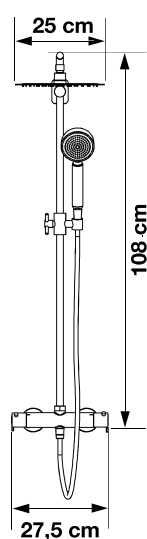

▲ Kraan
▷ Mitigeur