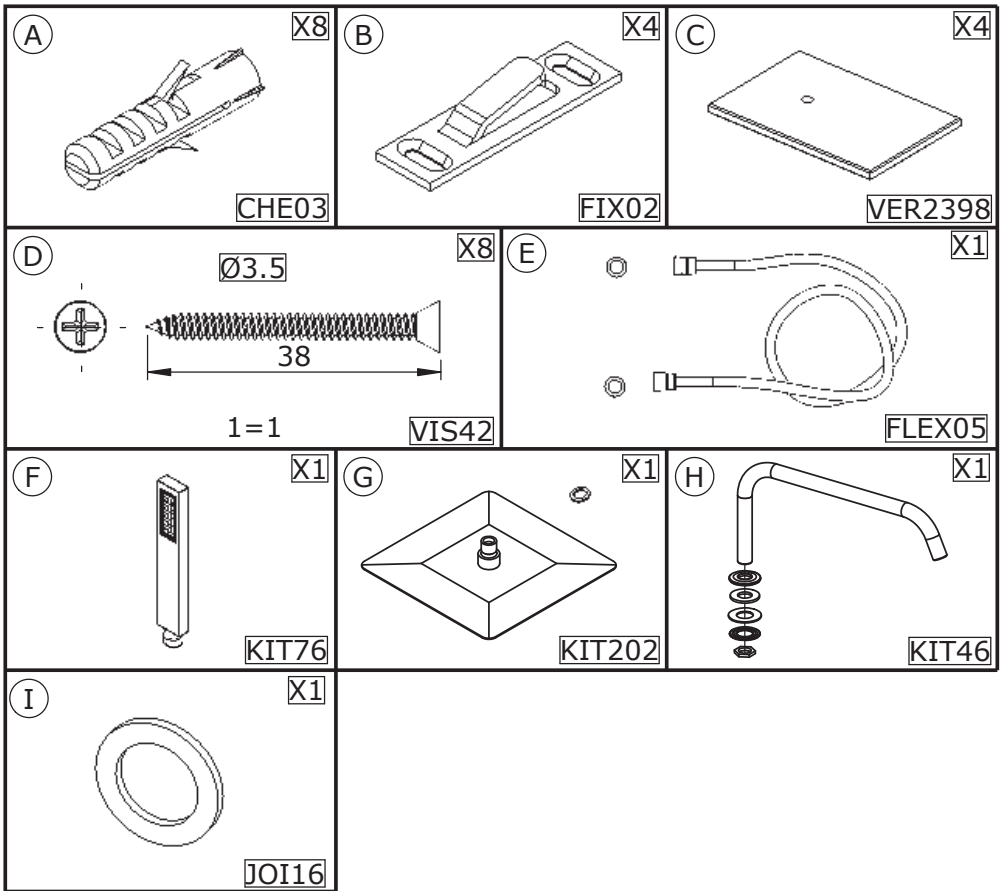

Notice de montage
Installation instructions
Manual de instalación
Istruzioni di montaggio
Montage-instructies
Montageanleitung

Les quantités données sont les quantités utiles au montage. les sachets fournis contiennent des pièces supplémentaires.
 The quantities given are what are required for the installation. There may be some surplus in the package provide.
 Las cantidades indicadas son las cantidades necesarias para el montaje. Las bolsitas incluidas contienen piezas suplementarias
 Le quantità fornite sono le quantità necessarie al montaggio. I sacchetti forniti contengono pezzi supplementari.
 De aangegeven aantallen zijn vereist voor de montage. De verpakking bevat extra onderdelen.
 Die Mengenangaben beziehen sich auf die für die Montage nötigen Teile. Eventuell weitere beige packte Teile ignorieren.

Matériel nécessaire
Tools required
Herramientas necesarias
Materiale necessario
Benodigd gereedschap
Benötigte Werkzeuge

01

02

03

04

Dimensions en millimètres
 Dimensions in millimeters
 Dimensiones en milímetros
 Dimensioni in millimetri
 Afmetingen in millimeters
 Abmessungen in Millimeter