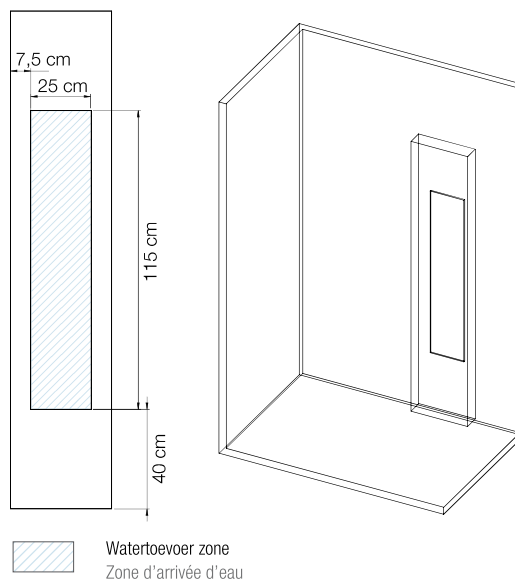

Kleuren ▷ Couleurs

Wit Blanc	Antraciet grijs Gris anthracité	Beton grijs Gris béton	Zwart Noir
CD420BT € 1817	CD420AT € 1817	CD420GT € 1817	CD420NT € 1817