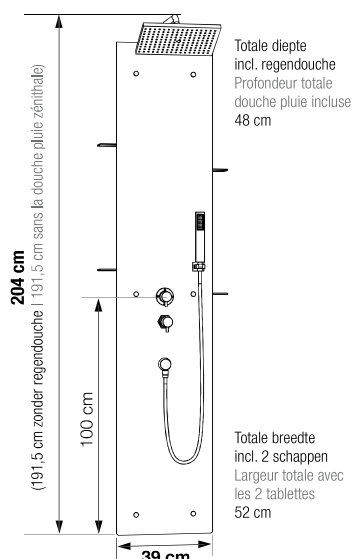

Kleuren ▷ Couleurs

Wit Blanc	Antraciet grijs Gris anthracité	Beton grijs Gris béton	Zwart Noir
CD420BT € 1817	CD420AT € 1817	CD420GT € 1817	CD420NT € 1817