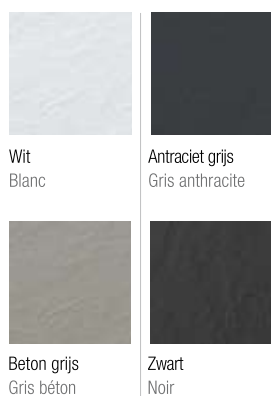

# AQUAWALL PIETRA

**Douchekolom met oppervlak in steentextuur**  
Colonne avec façade en Biocryl aspect pierre

- ▶ Voorzijde paneel uitgevoerd in Biocryl met oppervlak in steentextuur. Beschikbaar in 4 kleuren
- ▶ Inbouw thermostaatkraan
- ▶ Messing handdouche met anti-twist doucheslang
- ▶ Grote regendouche met siliconen sproeigaatjes tegen kalkaanslag
- ▶ 4 glazen schappen, in hoogte verstelbaar
- ▶ Eenvoudige toegang tot het technische gedeelte
- ▶ Voor een uniform geheel in steentextuur, combineer Aquawall Pietra met een douchebak Kinesurf Pietra en muurpanelen Kinewall Pietra

- ▶ Façade en Biocryl avec surface texturée aspect pierre, 4 couleurs disponibles
- ▶ Mitigeur thermostatique encastré
- ▶ Douchette à main en laiton avec flexible anti-torsion
- ▶ Large douche pluie inox extra-plate avec picots silicone anticalcaires
- ▶ 4 étagères en verre à hauteur réglable
- ▶ Accès facilité à la zone technique
- ▶ Pour une déco tout en aspect pierre, pensez à assortir Aquawall Pietra avec un receveur Kinesurf Pietra et des panneaux muraux Kinewall Pietra

▲ **AQUAWALL PIETRA** Zwart (hier afgebeeld met bijpassende Kinesurf Pietra douchebak zwart)  
▷ Noir (présenté ici avec le receveur assorti Kinesurf Pietra noir)

▲ Handdouche  
▷ Douchette à main

▲ Regendouche in RVS  
▷ Douche pluie inox

## Kleuren ▷ Couleurs

Wit Blanc	Antraciet grijs Gris anthracité	Beton grijs Gris béton	Zwart Noir
CD420BT € 1817	CD420AT € 1817	CD420GT € 1817	CD420NT € 1817