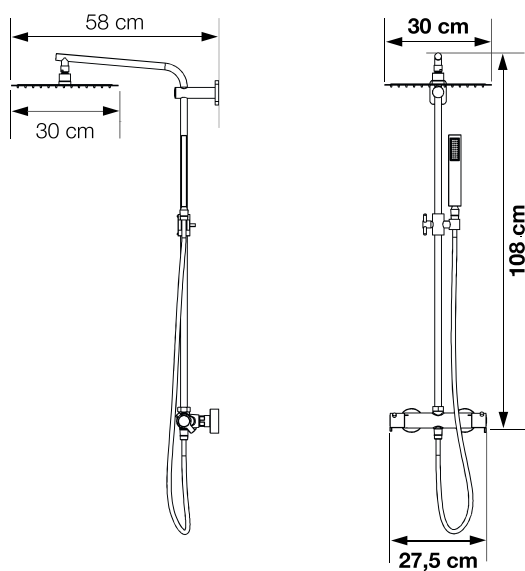

AQUAZEN

Verchromde douchecombinatie
Combiné de douche chromé

- ▶ Verchromde douchestang
 - ▶ Thermostaatkraan
 - ▶ Extra vlakke vierkante regendouche
 - ▶ Messing handdouche met anti-twist doucheslang
-
- ▶ Barre de douche chromée
 - ▶ Mitigeur thermostatique
 - ▶ Douche pluie ultra plate carrée
 - ▶ Douchette à main rectangulaire en laiton avec flexible anti torsion

▲ AQUAZEN

▲ Kraan
▷ Mitigeur

▲ Handdouche
▷ Douchette à main

▲ Regendouche
▷ Douche pluie

AQUAZEN

CD370 € 856