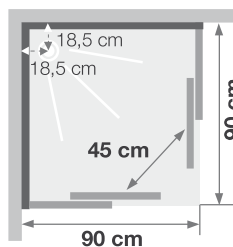

INFO

Installeer deze cabine op elke gewenste plek dankzij de

p.122 ▶ VUILWATERPOMP

Installez cette cabine partout grâce à

▶ LA POMPE DE RELEVAGE