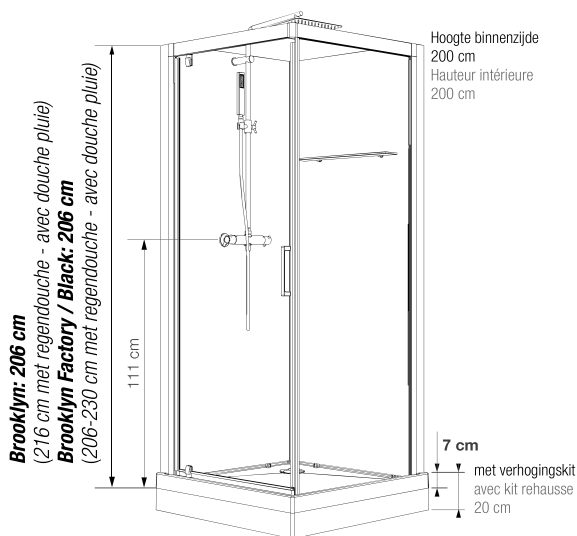

INFO

Installeer deze cabine op elke gewenste plek dankzij de

p.122 ▶ VUILWATERPOMP

Installez cette cabine partout grâce à

▶ LA POMPE DE RELEVAGE