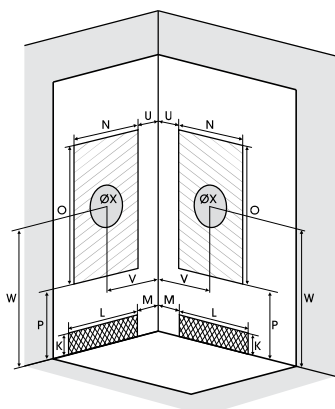

INFO

Installeer deze cabine op elke gewenste plek dankzij de

p.122 ▶ VUILWATERPOMP

Installez cette cabine partout grâce à

▶ LA POMPE DE RELEVAGE