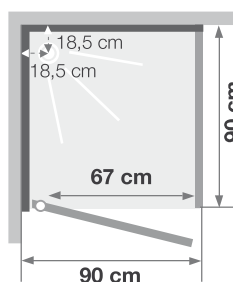

INFO

Installeer deze cabine op elke gewenste plek dankzij de

p.122 ▶ VUILWATERPOMP

Installez cette cabine partout grâce à

▶ LA POMPE DE RELEVAGE