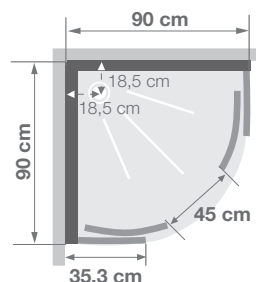

R90

Kwartronde douchecabine 90 cm

Cabine 1/4 de rond 90 cm

VERSIE
VERSION

1. 2 schuifdeuren (6 mm)
   - Makkelijk onderhoud: de deur is uitklikbaar onderaan
   - Geleverd met verstelbare poten en afwerkingsplint voor verhoogde installatie
   - Niet verkrijgbaar in Brooklyn Factory/Black uitvoering
2. ---
3. 2 portes coulissantes (6 mm)
   - Nettoyage facilité : déclipage de la porte coulissante en partie basse
   - Livré avec pieds réglables et plinthe de finition pour une pose surélevée
   - Non-disponible en version Factory/Black