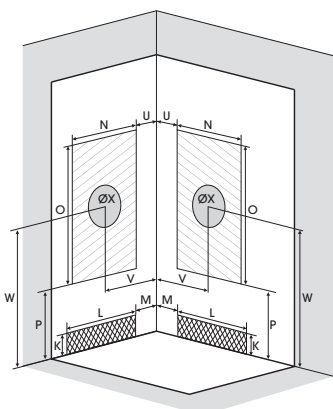

R90

Kwartronde douchecabine 90 cm

Cabine 1/4 de rond 90 cm

VERSIE
VERSION

1. 2 schuifdeuren (6 mm)
   - Makkelijk onderhoud: de deur is uitklikbaar onderaan
   - Geleverd met verstelbare poten en afwerkingsplint voor verhoogde installatie
   - Niet verkrijgbaar in Brooklyn Factory/Black uitvoering
2. ---
3. 2 portes coulissantes (6 mm)
   - Nettoyage facilité : déclipage de la porte coulissante en partie basse
   - Livré avec pieds réglables et plinthe de finition pour une pose surélevée
   - Non-disponible en version Factory/Black