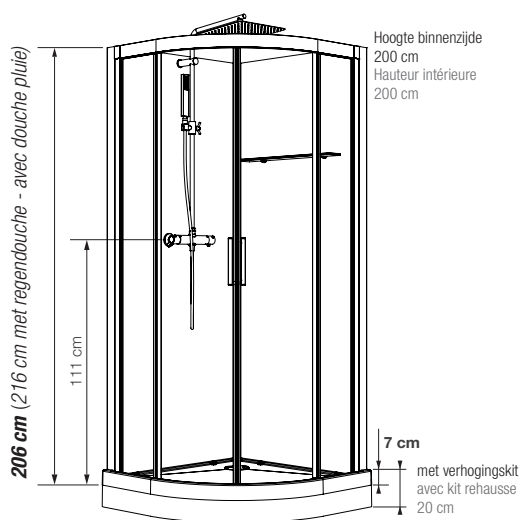

R90

Kwartronde douchecabine 90 cm

Cabine 1/4 de rond 90 cm

VERSIE
VERSION

1. 2 schuifdeuren (6 mm)
   - Makkelijk onderhoud: de deur is uitklikbaar onderaan
   - Geleverd met verstelbare poten en afwerkingsplint voor verhoogde installatie
   - Niet verkrijgbaar in Brooklyn Factory/Black uitvoering
2. ---
3. 2 portes coulissantes (6 mm)
   - Nettoyage facilité : déclipage de la porte coulissante en partie basse
   - Livré avec pieds réglables et plinthe de finition pour une pose surélevée
   - Non-disponible en version Factory/Black