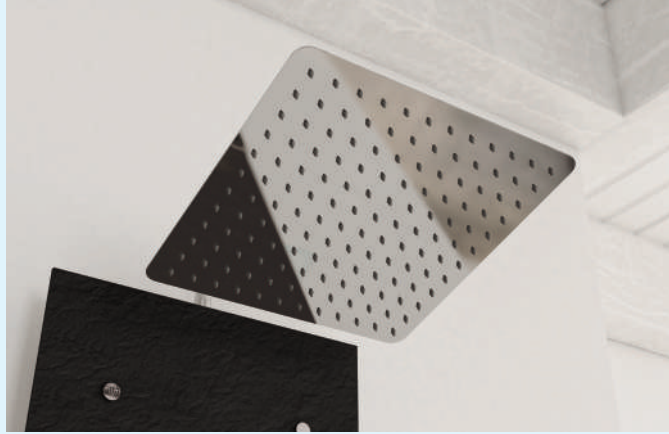

## Kwartronde douchecabine 90 cm

Cabine 1/4 de rond 90 cm

VERSIE  
VERSION

- ▶ 2 schuifdeuren (6 mm)
  - ▶ Makkelijk onderhoud: de deur is uitklikbaar onderaan
  - ▶ Geleverd met verstelbare poten en afwerkingsplint voor verhoogde installatie
  - ▶ Niet verkrijgbaar in Brooklyn Factory/Black uitvoering
- 
- ▶ 2 portes coulissantes (6 mm)
  - ▶ Nettoyage facilité : déclipage de la porte coulissante en partie basse
  - ▶ Livré avec pieds réglables et plinthe de finition pour une pose surélevée
  - ▶ Non-disponible en version Factory/Black

▲ BROOKLYN R90 Schuifdeuren ▷ Portes coulissantes

Installatie omkeerbaar links/rechts  
Installation réversible gauche/droite

▲ Inclusief regendouche ▷ Douche de pluie série

▲ Messing handdouche ▷ Douchette à main en laiton