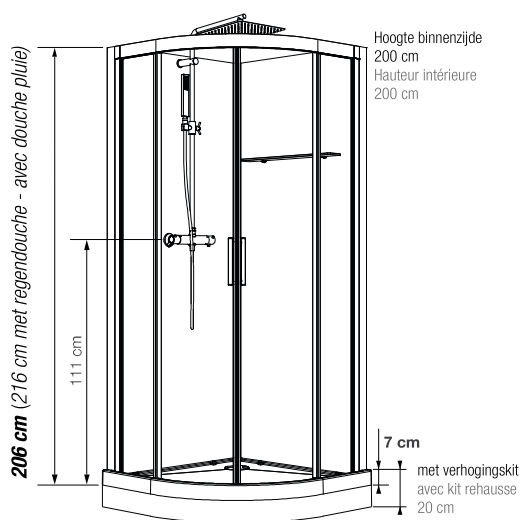

R90

Kwartronde douchecabine 90 cm

Cabine 1/4 de rond 90 cm

VERSIE
VERSION

- ▶ 2 schuifdeuren (6 mm)
 - ▶ Makkelijk onderhoud: de deur is uitklikbaar onderaan
 - ▶ Geleverd met verstelbare poten en afwerkingsplint voor verhoogde installatie
 - ▶ Niet verkrijgbaar in Brooklyn Factory/Black uitvoering
-
- ▶ 2 portes coulissantes (6 mm)
 - ▶ Nettoyage facilité : déclipage de la porte coulissante en partie basse
 - ▶ Livré avec pieds réglables et plinthe de finition pour une pose surélevée
 - ▶ Non-disponible en version Factory/Black

▲ BROOKLYN R90 Schuifdeuren ▷ Portes coulissantes

Installatie omkeerbaar links/rechts
Installation réversible gauche/droite

INFO

Installeer deze cabine op elke
gewenste plek dankzij de

▶ VUILWATERPOMP

Installez cette cabine
partout grâce à

▶ LA POMPE DE RELEVAGE

▲ Inclusief regendouche ▷ Douche de pluie série

▲ Messing handdouche ▷ Douchette à main en laiton

Afmetingen in cm Dimensions en cm	C90	
Douchebak geplaatst... Receveur posé...	...op vloer ...au sol	...op stelpoten ...sur pieds
Afvoerhoogte Hauteur d'évacuation	-5	8
Hoogte waterafvoer zone Hauteur zone d'évacuation d'eau	K -3	10
Breedte waterafvoer zone Largeur zone d'évacuation d'eau	L 80	80
Breedte tot aan waterafvoer zone Déport zone d'évacuation d'eau	M 5	5
Breedte watertoevoer zone Largeur zone d'arrivée d'eau	N 60	60
Min. hoogte watertoevoer Hauteur mini d'arrivée d'eau	P 16	16
Hoogte watertoevoer zone Hauteur zone d'arrivée d'eau	O 175	175
Breedte tot aan watertoevoer zone Déport zone d'arrivée d'eau	U 10	10
Breedte tot hart kraan Largeur centre mitigeur	V 45	45
Hoogte tot hart kraan Hauteur centre mitigeur	W 115	115
Zone tbv bevestigen kraanwerk Zone emplacement mitigeur cabine	ØX 25	25