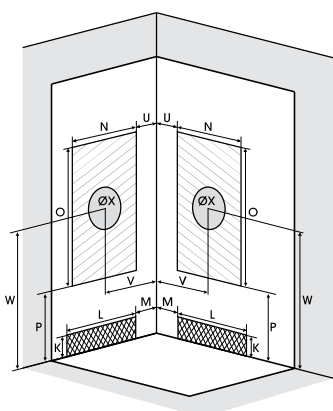

R90

Kwartronde douchecabine 90 cm

Cabine 1/4 de rond 90 cm

VERSIE
VERSION

- ▶ 2 schuifdeuren (6 mm)
 - ▶ Makkelijk onderhoud: de deur is uitklikbaar onderaan
 - ▶ Geleverd met verstelbare poten en afwerkingsplint voor verhoogde installatie
 - ▶ Niet verkrijgbaar in Brooklyn Factory/Black uitvoering
-
- ▶ 2 portes coulissantes (6 mm)
 - ▶ Nettoyage facilité : déclipage de la porte coulissante en partie basse
 - ▶ Livré avec pieds réglables et plinthe de finition pour une pose surélevée
 - ▶ Non-disponible en version Factory/Black

▲ BROOKLYN R90 Schuifdeuren ▷ Portes coulissantes

Installatie omkeerbaar links/rechts
Installation réversible gauche/droite

INFO

Installeer deze cabine op elke
gewenste plek dankzij de

▶ VUILWATERPOMP

Installez cette cabine
partout grâce à

▶ LA POMPE DE RELEVAGE

▲ Inclusief regendouche ▷ Douche de pluie série

▲ Messing handdouche ▷ Douchette à main en laiton

Afmetingen in cm Dimensions en cm	C90	
Douchebak geplaatst... Receveur posé...	...op vloer ...au sol	...op stelpoten ...sur pieds
Afvoerhoogte Hauteur d'évacuation	-5	8
Hoogte waterafvoer zone Hauteur zone d'évacuation d'eau	K -3	10
Breedte waterafvoer zone Largeur zone d'évacuation d'eau	L 80	80
Breedte tot aan waterafvoer zone Déport zone d'évacuation d'eau	M 5	5
Breedte watertoevoer zone Largeur zone d'arrivée d'eau	N 60	60
Min. hoogte watertoevoer Hauteur mini d'arrivée d'eau	P 16	16
Hoogte watertoevoer zone Hauteur zone d'arrivée d'eau	O 175	175
Breedte tot aan watertoevoer zone Déport zone d'arrivée d'eau	U 10	10
Breedte tot hart kraan Largeur centre mitigeur	V 45	45
Hoogte tot hart kraan Hauteur centre mitigeur	W 115	115
Zone tbv bevestigen kraanwerk Zone emplacement mitigeur cabine	ØX 25	25