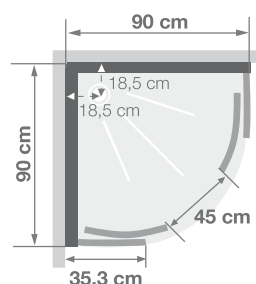

Installatie omkeerbaar links/rechts
Installation réversible gauche/droite