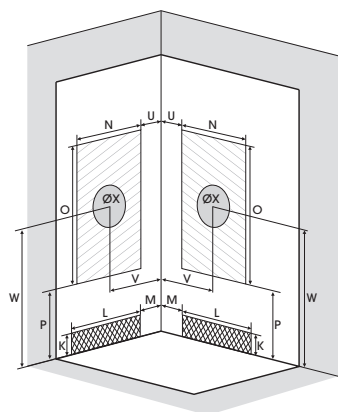

INFO Installeer deze cabine op elke gewenste plek dankzij de **VUILWATERPOMP** ▶ **LA POMPE DE RELEVAGE**