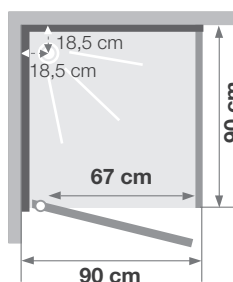

INFO Installeer deze cabine op elke gewenste plek dankzij de **VUILWATERPOMP** ▶ **LA POMPE DE RELEVAGE**