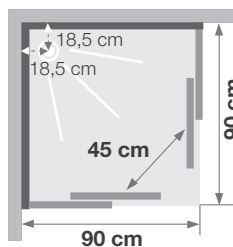

INFO Installeer deze cabine op elke gewenste plek dankzij de **VUILWATERPOMP** ▶ **LA POMPE DE RELEVAGE**