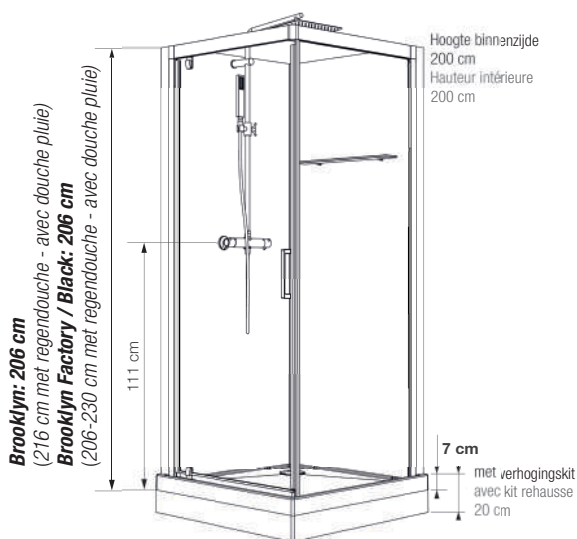

INFO Installeer deze cabine op elke gewenste plek dankzij de **VUILWATERPOMP** ▶ **LA POMPE DE RELEVAGE**