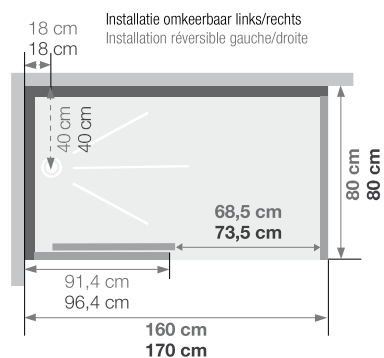

INFO Installeer deze cabine op elke
gewenste plek dankzij de
p.122 ▶ **VUILWATERPOMP**

Installez cette cabine
partout grâce à
▶ **LA POMPE DE RELEVAGE**