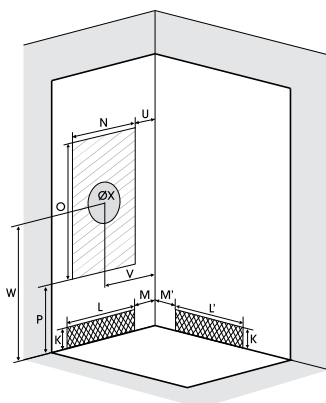

INFO Installeer deze cabine op elke
gewenste plek dankzij de
p.122 ▶ **VUILWATERPOMP**

Installez cette cabine
partout grâce à
▶ **LA POMPE DE RELEVAGE**