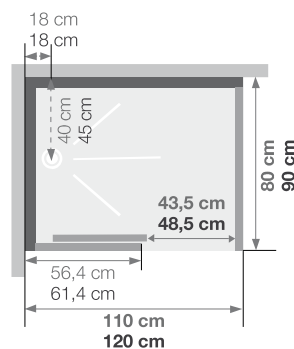

INFO Installeer deze cabine op elke
gewenste plek dankzij de
p.122 ▶ **VUILWATERPOMP**

Installez cette cabine
partout grâce à
▶ **LA POMPE DE RELEVAGE**