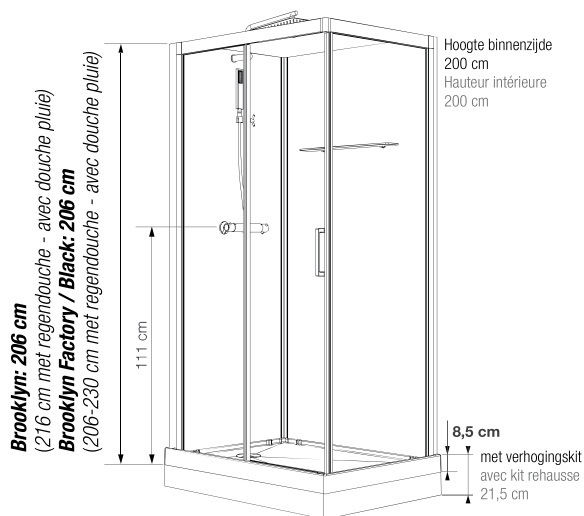

- ▶ **Zwarte doucheset**
- ▶ **Zwarte** aluminium profielen

CARACTÉRISTIQUES

- ▶ Ouverture **pivotante** ou **coulissante** en verre transparent (sérigraphie aspect verrière sur version Factory)
- ▶ **Panneaux de fond en verre** blanc extra-opaque
- ▶ **Receveur 8 cm en Biocryl** naturellement **non glissant** avec bonde et cache-bonde chromé
- ▶ **Équipement complet** : mitigeur thermostatique, douchette à main avec flexible anti-torsion et large douche pluie
- ▶ Profilés alu avec fileurs de compensation des faux-aplombs
- ▶ Poignées et pivots de porte métalliques
- ▶ Longue étagère en verre de sécurité

RECHTHOEK RECTANGULAIRE

Rechthoekige douchecabine 110 x 80 tot 170 x 80

Cabine rectangulaire 110 x 80 tot 170 x 80

VERSIE
VERSION 38°

- ▶ 1 schuifdeur (8 mm)
 - ▶ Makkelijk onderhoud: de deur is uitklikbaar onderaan
 - ▶ Geleverd met verstelbare poten en afwerkingsplint voor verhoogde installatie
 - ▶ Bij Brooklyn Factory, in het geval van montage aan de linkerkant, is de zeefdruk aan de binnenzijde van de douche
-
- ▶ 1 porte coulissante (8 mm)
 - ▶ Nettoyage facilité : déclipage de la porte coulissante en partie basse
 - ▶ Livré avec pieds réglables et plinthe de finition pour une pose surélevée
 - ▶ Pour Brooklyn Factory, dans le cas d'un montage à gauche, la sérigraphie sera à l'intérieur de la douche

▲ **BROOKLYN 160 x 80** Hoek ▷ Schuifdeur
▷ Angle ▷ Porte coulissante

INFO Installeer deze cabine op elke
gewenste plek dankzij de
p.122 ▶ **VUILWATERPOMP**

Installez cette cabine
partout grâce à
▶ **LA POMPE DE RELEVAGE**