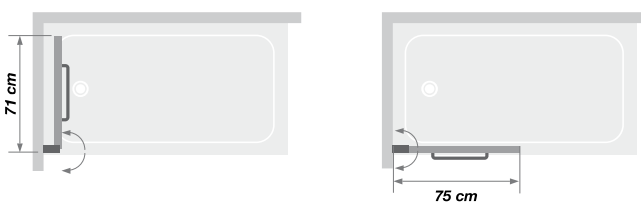

COLUMBA 1 ▷ Enkele badwand | Pare-bain simple

Breedte x hoogte Largeur x hauteur	Wit profiel Profilé blanc	Verchromd profiel Profilé chromé
	Helder glas | Verre transparent	
75 x 150 cm	PB120BTNE € 439	PB120CTNE € 464