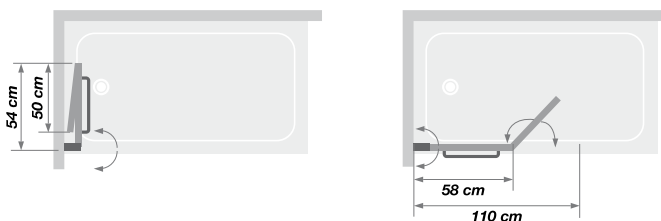

COLUMBA 2 ▷ Badwand met een draaipaneel | Pare-bain avec un volet pivotant

Breedte x hoogte Largeur x hauteur	Wit profiel Profilé blanc	Verchromd profiel Profilé chromé
	Helder glas | Verre transparent	
110 x 150 cm	PB121BTNE € 520	PB121CTNE € 546