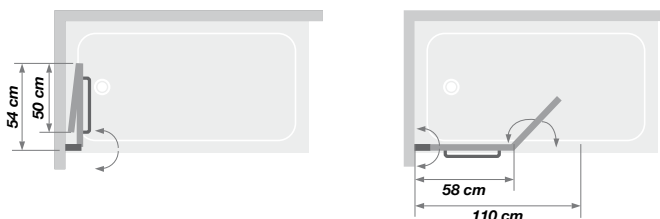

COLUMBA 2 ▷ Badwand met een draaipaneel | Pare-bain avec un volet pivotant

Breedte x hoogte Largeur x hauteur	Wit profiel Profilé blanc	Verchromd profiel Profilé chromé
	Helder glas | Verre transparent	
110 x 150 cm	PB121BTNE	PB121CTNE