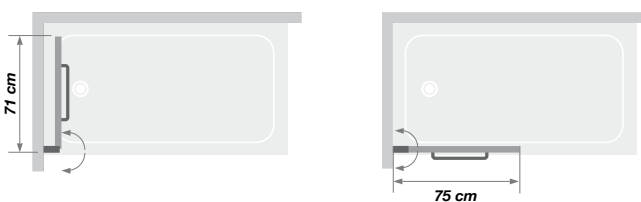

## Badwand optilbaar en 180° draaibaar Pare-bain relevable et pivotant à 180°

- ▶ Praktisch: profiel met cilinder om het badscherm 28 cm te verhogen
  - ▶ Minder spatten dankzij 2<sup>de</sup> draaipaneel
  - ▶ Wit aluminium profiel of verchromd
  - ▶ Helder glas
  - ▶ Handdoekhouder handvat passend bij het profiel
- 
- ▶ Pratique : profilé avec vérin pour relever le pare-bain de 28 cm
  - ▶ Eclaboussures limitées : sur Columba 2 grâce au 2<sup>ème</sup> volet pivotant
  - ▶ Profilé en aluminium blanc ou chromé
  - ▶ Verre transparent
  - ▶ Poignée porte-serviette assortie au profilé

▲ Ingeklapt ▷ Replié

▲ COLUMBA Wit profiel ▷ Profilé blanc

Afmetingen in cm   Dimensions en cm	COLUMBA 1 + 2
Hoogte totaal   Hauteur totale	150 (178 een keer opgetild   une fois relevé)
Dikte verticaal profiel   Épaisseur du profilé vertical	4
Dikte horizontaal profiel   Épaisseur du profilé horizontal	1,1 (strip   joint)
Afstelling bij niet-loodrechte muren   Réglage du faux-aplomb	1,5

### COLUMBA 1 ▷ Enkele badwand | Pare-bain simple

Breedte x hoogte Largeur x hauteur	Wit profiel Profilé blanc	Verchromd profiel Profilé chromé
	Helder glas   Verre transparent	
75 x 150 cm	PB120BTNE	PB120CTNE