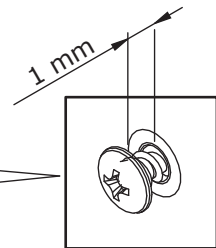

- Cote en mm
- ⊕ Cotas en mm
- ⊖ Quote in mm
- ⦶ Afmetingen in mm

- Raccord femelle 1/2" affleurant la cloison
- Empalme hembra 1/2" a ras de la pared
- Attacco femmina 1/2" a filo parete
- Binnendraad 1/2" gelijk met de wand