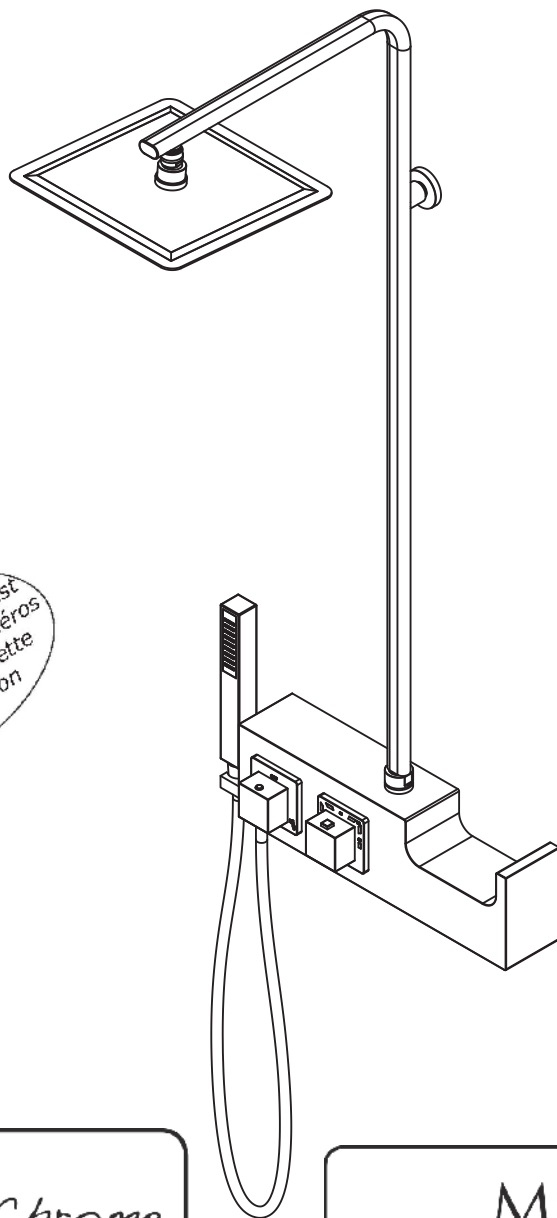

- F Notice de montage
- E Manual de instalación
- I Istruzioni di montaggio
- NL Montage-instructies

AQUA *Chrome*

MIX

DES1023B

• Outillage nécessaire • Equipamiento necesario
• Attrezzatura necessaria • Benodigde gereedschap

- Cote en mm
- ⊕ Cotas en mm
- ⊖ Quote in mm
- ⦶ Afmetingen in mm

- Raccord femelle 1/2" affleurant la cloison
- Empalme hembra 1/2" a ras de la pared
- Attacco femmina 1/2" a filo parete
- Binnendraad 1/2" gelijk met de wand