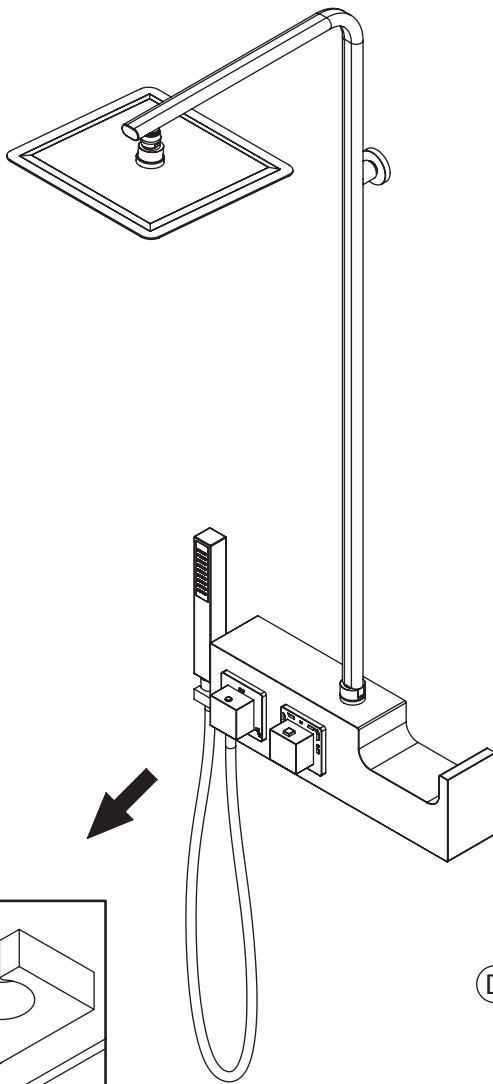

- F Notice de montage
- E Manual de instalación
- I Istruzioni di montaggio
- NL Montage-instructies

AQUA *Chrome*

MIX

DES1023B

• Outillage nécessaire • Equipamiento necesario
• Attrezzatura necessaria • Benodigde gereedschap

- Cote en mm
- ⊕ Cotas en mm
- ⊖ Quote in mm
- ⦶ Afmetingen in mm

- Raccord femelle 1/2" affleurant la cloison
- Empalme hembra 1/2" a ras de la pared
- Attacco femmina 1/2" a filo parete
- Binnendraad 1/2" gelijk met de wand