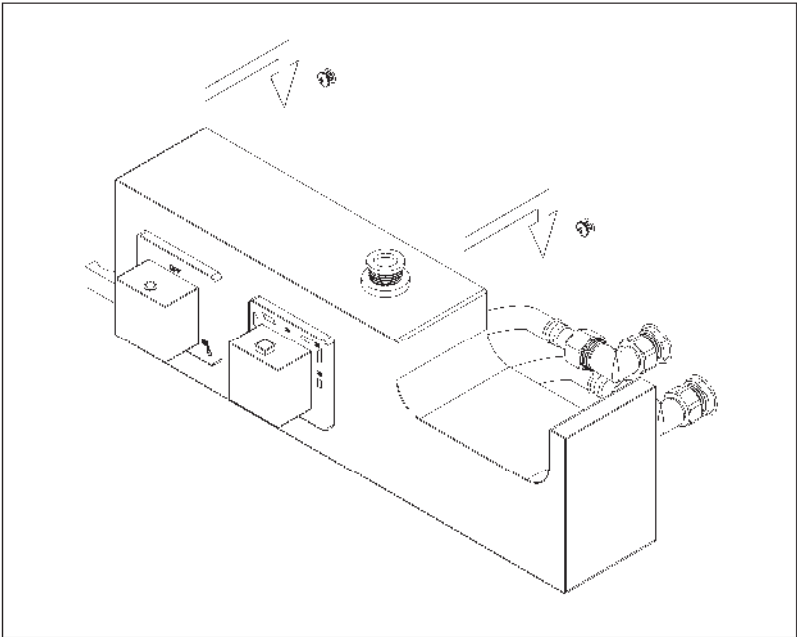

- F Notice de montage
- E Manual de instalación
- I Istruzioni di montaggio
- NL Montage-instructies

AQUA *Chrome*

MIX

DES1023B

• Outillage nécessaire • Equipamiento necesario
• Attrezzatura necessaria • Benodigde gereedschap

- Cote en mm
- ⊕ Cotas en mm
- ⊖ Quote in mm
- ⦶ Afmetingen in mm

- Raccord femelle 1/2" affleurant la cloison
- Empalme hembra 1/2" a ras de la pared
- Attacco femmina 1/2" a filo parete
- Binnendraad 1/2" gelijk met de wand