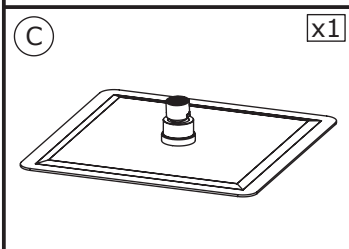

- F Notice de montage
- E Manual de instalación
- I Istruzioni di montaggio
- NL Montage-instructies

AQUA *Chrome*

MIX

DES1023B

• Outillage nécessaire • Equipamiento necesario
• Attrezzatura necessaria • Benodigde gereedschap

- Cote en mm
- ⊕ Cotas en mm
- ⊖ Quote in mm
- ⦶ Afmetingen in mm

- Raccord femelle 1/2" affleurant la cloison
- Empalme hembra 1/2" a ras de la pared
- Attacco femmina 1/2" a filo parete
- Binnendraad 1/2" gelijk met de wand