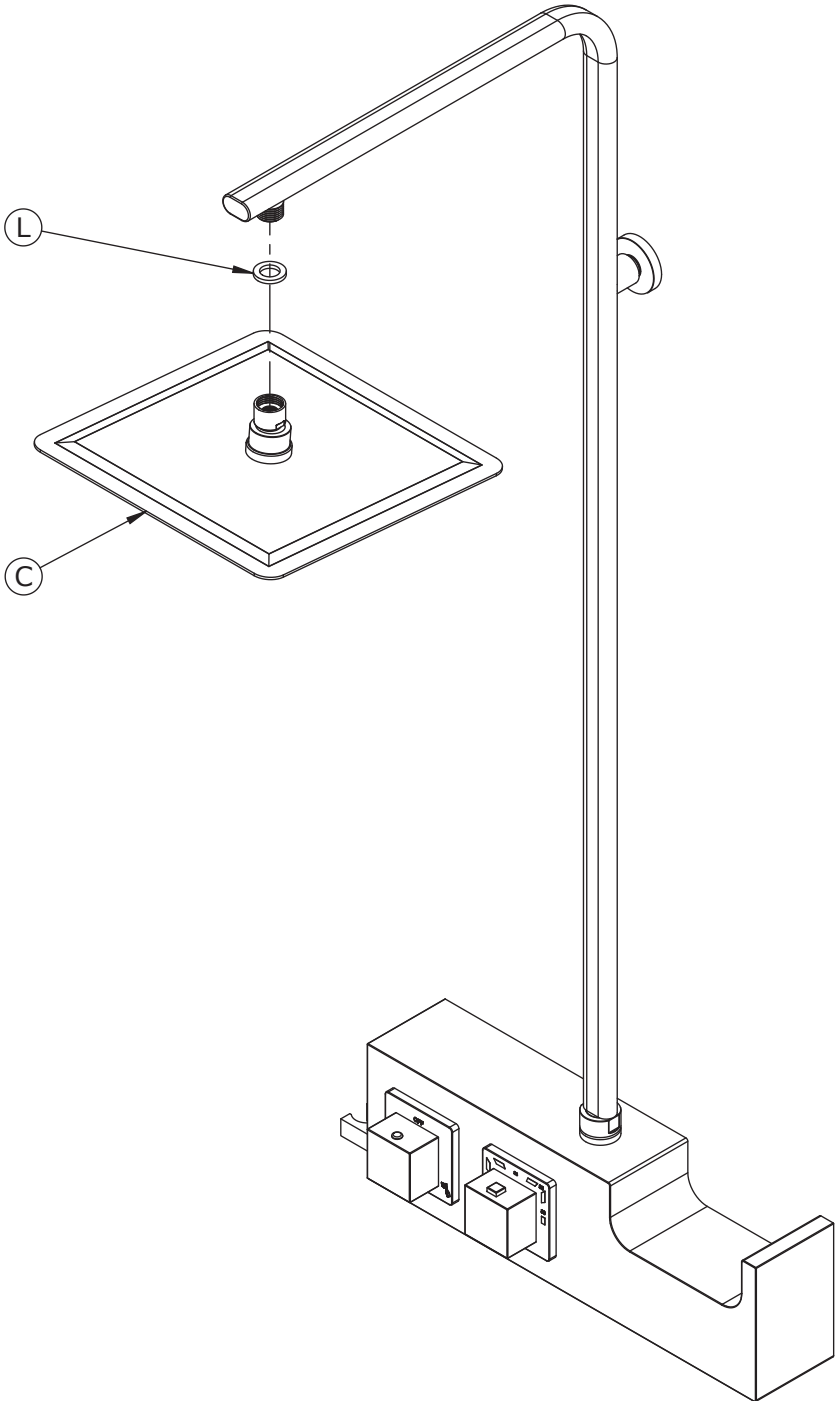

- F Notice de montage
- E Manual de instalación
- I Istruzioni di montaggio
- NL Montage-instructies

AQUA *Chrome*

MIX

DES1023B

• Outillage nécessaire • Equipamiento necesario
• Attrezzatura necessaria • Benodigde gereedschap

- Cote en mm
- ⊕ Cotas en mm
- ⊖ Quote in mm
- ⦶ Afmetingen in mm

- Raccord femelle 1/2" affleurant la cloison
- Empalme hembra 1/2" a ras de la pared
- Attacco femmina 1/2" a filo parete
- Binnendraad 1/2" gelijk met de wand