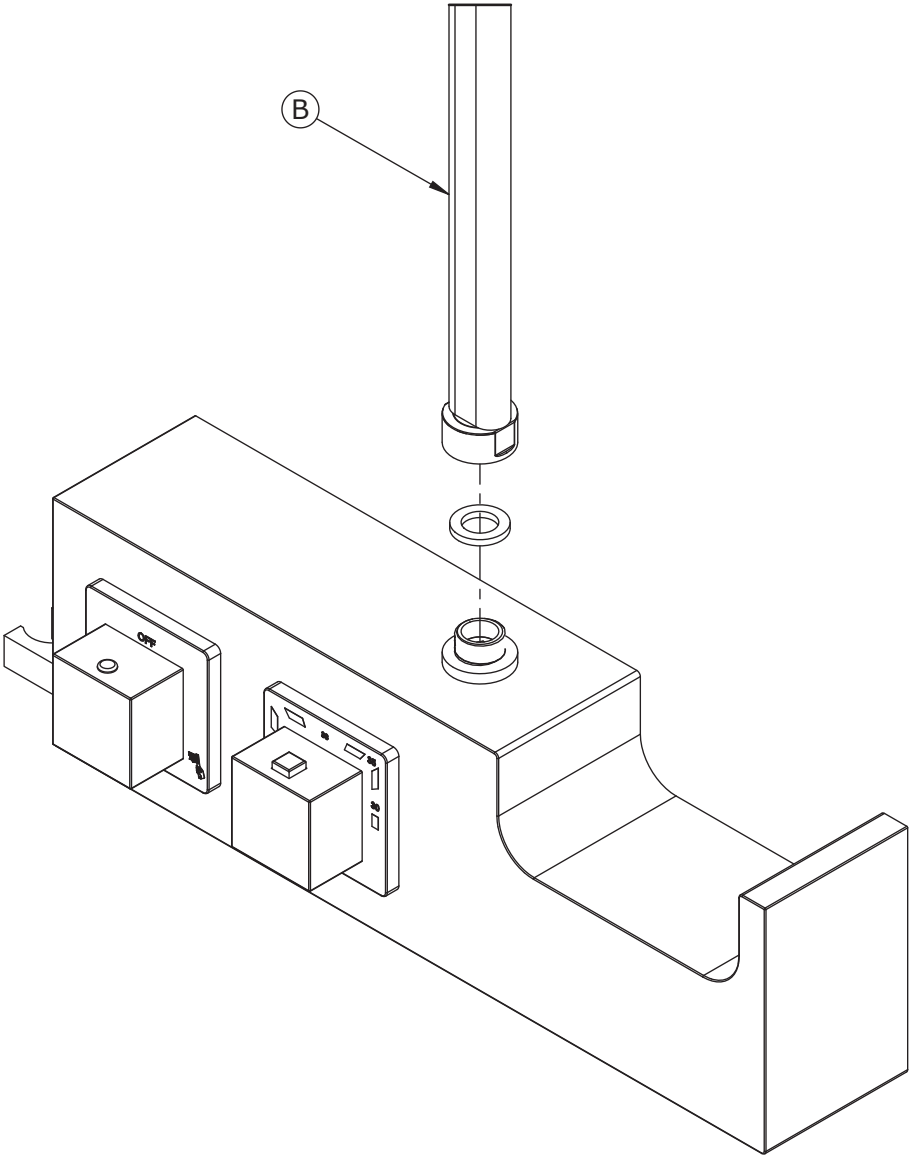

- F Notice de montage
- E Manual de instalación
- I Istruzioni di montaggio
- NL Montage-instructies

AQUA *Chrome*

MIX

DES1023B

• Outillage nécessaire • Equipamiento necesario
• Attrezzatura necessaria • Benodigde gereedschap

- Cote en mm
- ⊕ Cotas en mm
- ⊖ Quote in mm
- ⦶ Afmetingen in mm

- Raccord femelle 1/2" affleurant la cloison
- Empalme hembra 1/2" a ras de la pared
- Attacco femmina 1/2" a filo parete
- Binnendraad 1/2" gelijk met de wand