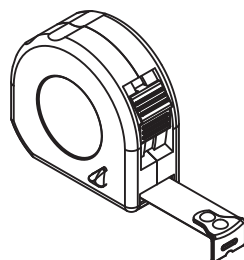

- F Notice de montage
- E Manual de instalación
- I Istruzioni di montaggio
- NL Montage-instructies

AQUA *Chrome*

MIX

DES1023B

• Outillage nécessaire • Equipamiento necesario
• Attrezzatura necessaria • Benodigde gereedschap

- Cote en mm
- ⊕ Cotas en mm
- ⊖ Quote in mm
- ⦶ Afmetingen in mm

- Raccord femelle 1/2" affleurant la cloison
- Empalme hembra 1/2" a ras de la pared
- Attacco femmina 1/2" a filo parete
- Binnendraad 1/2" gelijk met de wand