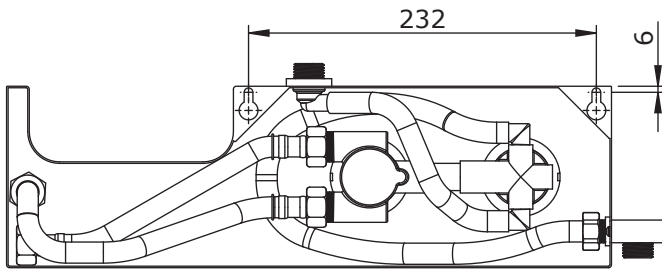

- F Notice de montage
- E Manual de instalación
- I Istruzioni di montaggio
- NL Montage-instructies

AQUA *Chrome*

MIX

DES1023B

• Outillage nécessaire • Equipamiento necesario
• Attrezzatura necessaria • Benodigde gereedschap

- Cote en mm
- ⊕ Cotas en mm
- ⊖ Quote in mm
- ⦶ Afmetingen in mm

- Raccord femelle 1/2" affleurant la cloison
- Empalme hembra 1/2" a ras de la pared
- Attacco femmina 1/2" a filo parete
- Binnendraad 1/2" gelijk met de wand