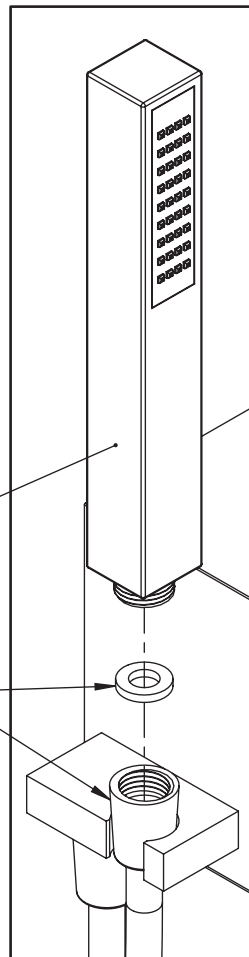

- F Notice de montage
- E Manual de instalación
- I Istruzioni di montaggio
- NL Montage-instructies

AQUA *Chrome*

MIX

DES1023B

• Outillage nécessaire • Equipamiento necesario
• Attrezzatura necessaria • Benodigde gereedschap

- Cote en mm
- ⊕ Cotas en mm
- ⊖ Quote in mm
- ⦶ Afmetingen in mm

- Raccord femelle 1/2" affleurant la cloison
- Empalme hembra 1/2" a ras de la pared
- Attacco femmina 1/2" a filo parete
- Binnendraad 1/2" gelijk met de wand