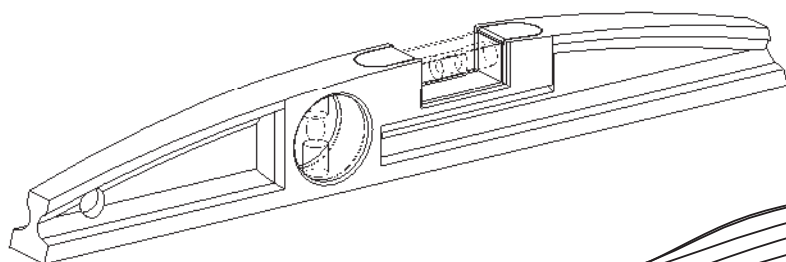

- F Notice de montage
- E Manual de instalación
- I Istruzioni di montaggio
- NL Montage-instructies

AQUA *Chrome*

MIX

DES1023B

• Outillage nécessaire • Equipamiento necesario
• Attrezzatura necessaria • Benodigde gereedschap

- Cote en mm
- ⊕ Cotas en mm
- ⊖ Quote in mm
- ⦶ Afmetingen in mm

- Raccord femelle 1/2" affleurant la cloison
- Empalme hembra 1/2" a ras de la pared
- Attacco femmina 1/2" a filo parete
- Binnendraad 1/2" gelijk met de wand