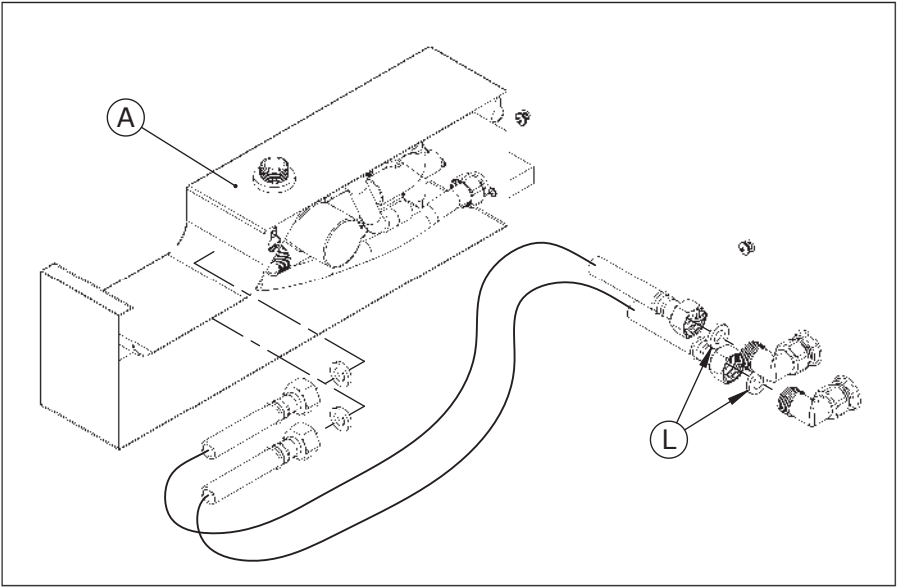

- F Notice de montage
- E Manual de instalación
- I Istruzioni di montaggio
- NL Montage-instructies

AQUA *Chrome*

MIX

DES1023B

• Outillage nécessaire • Equipamiento necesario
• Attrezzatura necessaria • Benodigde gereedschap

- Cote en mm
- ⊕ Cotas en mm
- ⊖ Quote in mm
- ⦶ Afmetingen in mm

- Raccord femelle 1/2" affleurant la cloison
- Empalme hembra 1/2" a ras de la pared
- Attacco femmina 1/2" a filo parete
- Binnendraad 1/2" gelijk met de wand