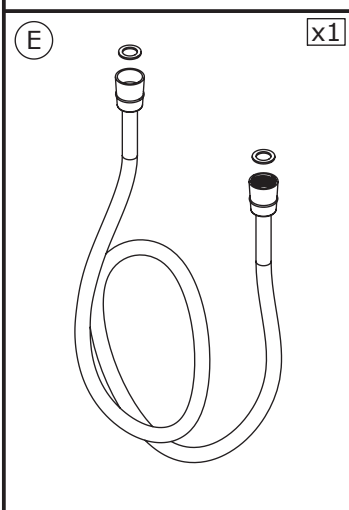

- F Notice de montage
- E Manual de instalación
- I Istruzioni di montaggio
- NL Montage-instructies

AQUA *Chrome*

MIX

DES1023B

• Outillage nécessaire • Equipamiento necesario
• Attrezzatura necessaria • Benodigde gereedschap

- Cote en mm
- ⊕ Cotas en mm
- ⊖ Quote in mm
- ⦶ Afmetingen in mm

- Raccord femelle 1/2" affleurant la cloison
- Empalme hembra 1/2" a ras de la pared
- Attacco femmina 1/2" a filo parete
- Binnendraad 1/2" gelijk met de wand