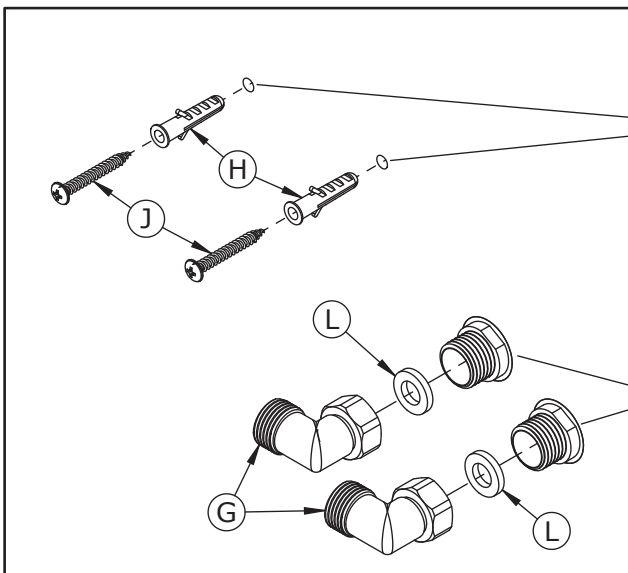

- F Notice de montage
- E Manual de instalación
- I Istruzioni di montaggio
- NL Montage-instructies

AQUA *Chrome*

MIX

DES1023B

• Outillage nécessaire • Equipamiento necesario
• Attrezzatura necessaria • Benodigde gereedschap

- Cote en mm
- ⊕ Cotas en mm
- ⊖ Quote in mm
- ⦶ Afmetingen in mm

- Raccord femelle 1/2" affleurant la cloison
- Empalme hembra 1/2" a ras de la pared
- Attacco femmina 1/2" a filo parete
- Binnendraad 1/2" gelijk met de wand