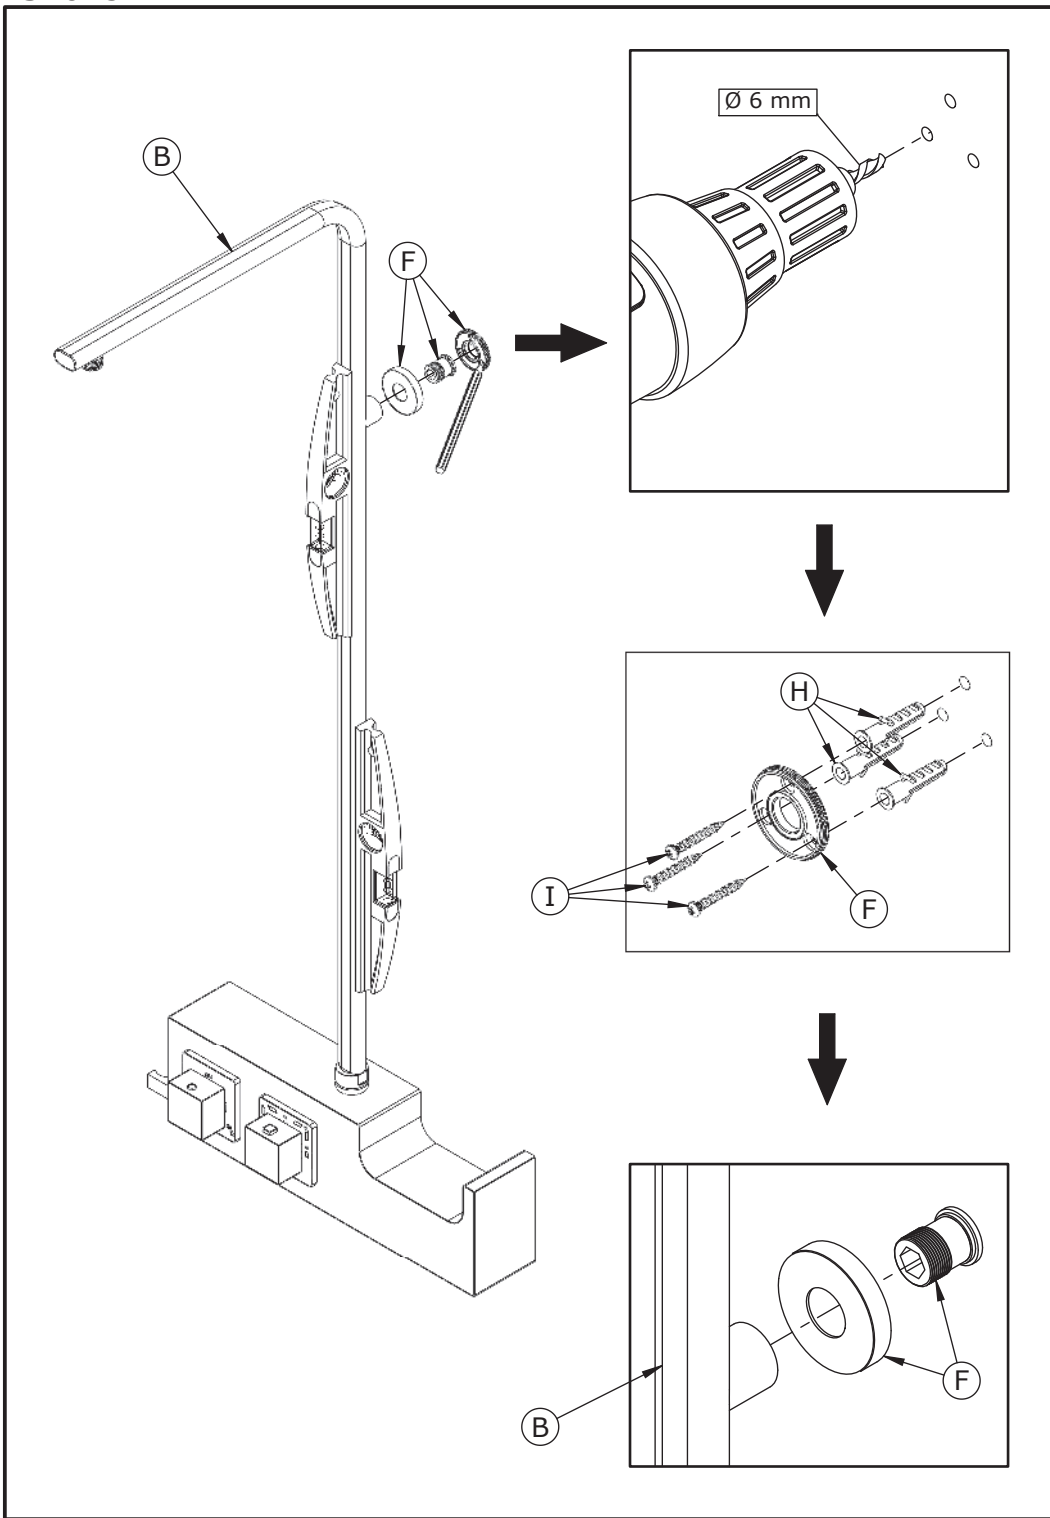

- F Notice de montage
- E Manual de instalación
- I Istruzioni di montaggio
- NL Montage-instructies

AQUA *Chrome*

MIX

DES1023B

• Outillage nécessaire • Equipamiento necesario
• Attrezzatura necessaria • Benodigde gereedschap

- Cote en mm
- ⊕ Cotas en mm
- ⊖ Quote in mm
- ⦶ Afmetingen in mm

- Raccord femelle 1/2" affleurant la cloison
- Empalme hembra 1/2" a ras de la pared
- Attacco femmina 1/2" a filo parete
- Binnendraad 1/2" gelijk met de wand