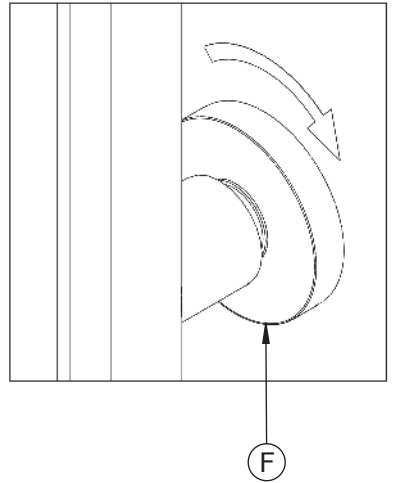

- Cote en mm
- ⊕ Cotas en mm
- ⊖ Quote in mm
- ⦶ Afmetingen in mm

- Raccord femelle 1/2" affleurant la cloison
- Empalme hembra 1/2" a ras de la pared
- Attacco femmina 1/2" a filo parete
- Binnendraad 1/2" gelijk met de wand