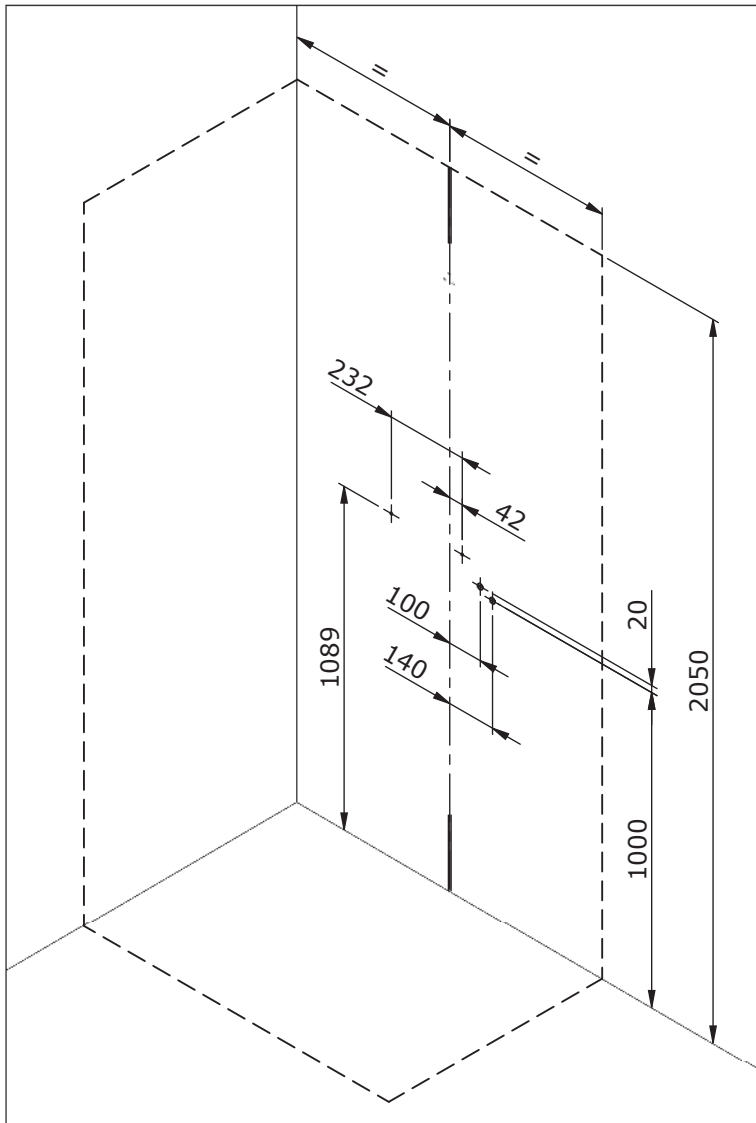

- F Notice de montage
- E Manual de instalación
- I Istruzioni di montaggio
- NL Montage-instructies

AQUA *Chrome*

MIX

DES1023B

• Outillage nécessaire • Equipamiento necesario
• Attrezzatura necessaria • Benodigde gereedschap

- Cote en mm
- ⊕ Cotas en mm
- ⊖ Quote in mm
- ⦶ Afmetingen in mm

- Raccord femelle 1/2" affleurant la cloison
- Empalme hembra 1/2" a ras de la pared
- Attacco femmina 1/2" a filo parete
- Binnendraad 1/2" gelijk met de wand