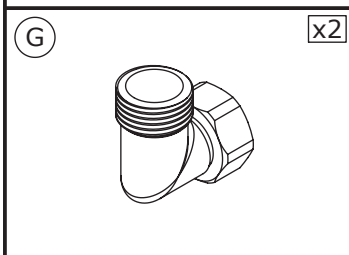

- F Notice de montage
- E Manual de instalación
- I Istruzioni di montaggio
- NL Montage-instructies

AQUA *Chrome*

MIX

DES1023B

• Outillage nécessaire • Equipamiento necesario
• Attrezzatura necessaria • Benodigde gereedschap

- Cote en mm
- ⊕ Cotas en mm
- ⊖ Quote in mm
- ⦶ Afmetingen in mm

- Raccord femelle 1/2" affleurant la cloison
- Empalme hembra 1/2" a ras de la pared
- Attacco femmina 1/2" a filo parete
- Binnendraad 1/2" gelijk met de wand