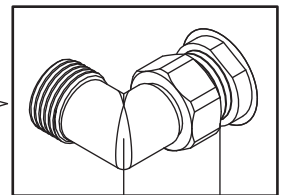

- Cote en mm
- ⊕ Cotas en mm
- ⊖ Quote in mm
- ⦶ Afmetingen in mm

- Raccord femelle 1/2" affleurant la cloison
- Empalme hembra 1/2" a ras de la pared
- Attacco femmina 1/2" a filo parete
- Binnendraad 1/2" gelijk met de wand