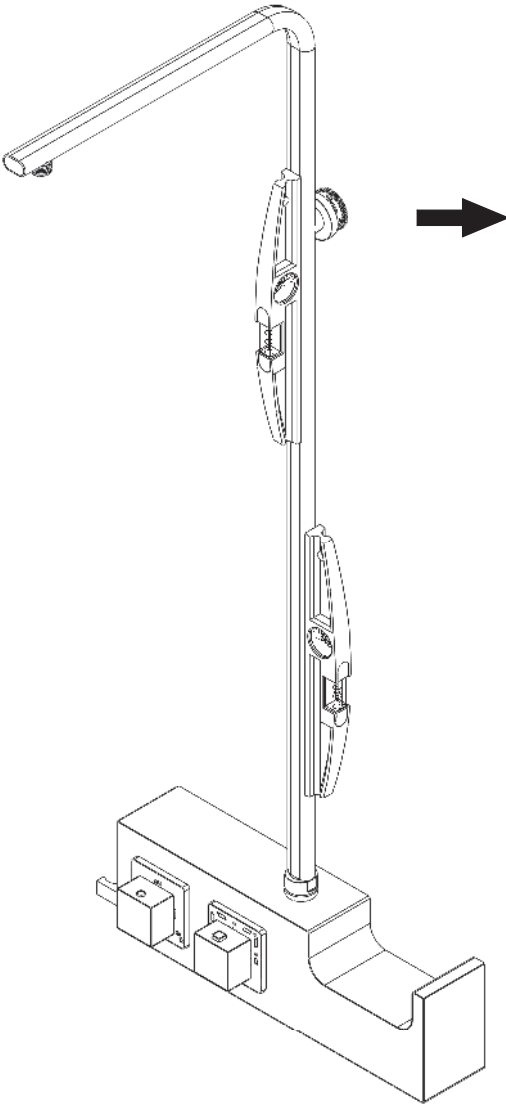

- F Notice de montage
- E Manual de instalación
- I Istruzioni di montaggio
- NL Montage-instructies

AQUA *Chrome*

MIX

DES1023B

• Outillage nécessaire • Equipamiento necesario
• Attrezzatura necessaria • Benodigde gereedschap

- Cote en mm
- ⊕ Cotas en mm
- ⊖ Quote in mm
- ⦶ Afmetingen in mm

- Raccord femelle 1/2" affleurant la cloison
- Empalme hembra 1/2" a ras de la pared
- Attacco femmina 1/2" a filo parete
- Binnendraad 1/2" gelijk met de wand