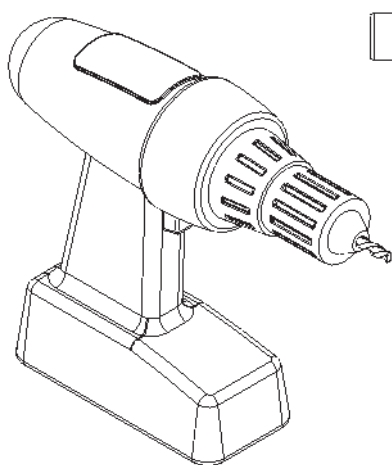

- F Notice de montage
- E Manual de instalación
- I Istruzioni di montaggio
- NL Montage-instructies

AQUA *Chrome*

MIX

DES1023B

• Outillage nécessaire • Equipamiento necesario
• Attrezzatura necessaria • Benodigde gereedschap

- Cote en mm
- ⊕ Cotas en mm
- ⊖ Quote in mm
- ⦶ Afmetingen in mm

- Raccord femelle 1/2" affleurant la cloison
- Empalme hembra 1/2" a ras de la pared
- Attacco femmina 1/2" a filo parete
- Binnendraad 1/2" gelijk met de wand