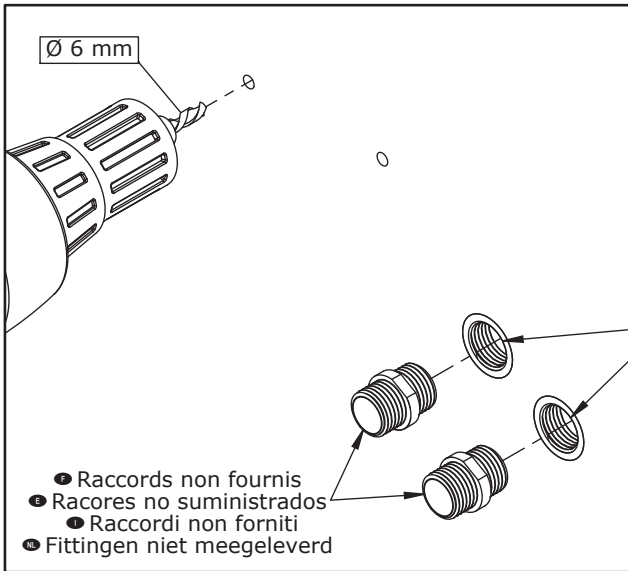

- F Notice de montage
- E Manual de instalación
- I Istruzioni di montaggio
- NL Montage-instructies

AQUA *Chrome*

MIX

DES1023B

• Outillage nécessaire • Equipamiento necesario
• Attrezzatura necessaria • Benodigde gereedschap

- Cote en mm
- ⊕ Cotas en mm
- ⊖ Quote in mm
- ⦶ Afmetingen in mm

- Raccord femelle 1/2" affleurant la cloison
- Empalme hembra 1/2" a ras de la pared
- Attacco femmina 1/2" a filo parete
- Binnendraad 1/2" gelijk met de wand