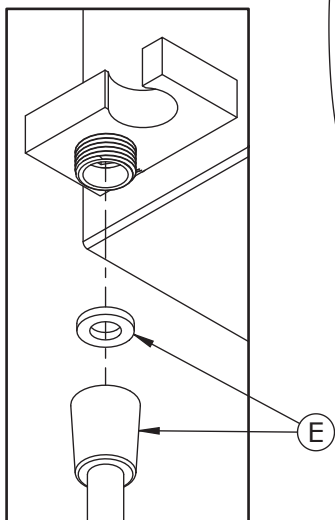

- Cote en mm
- ⊕ Cotas en mm
- ⊖ Quote in mm
- ⦶ Afmetingen in mm

- Raccord femelle 1/2" affleurant la cloison
- Empalme hembra 1/2" a ras de la pared
- Attacco femmina 1/2" a filo parete
- Binnendraad 1/2" gelijk met de wand