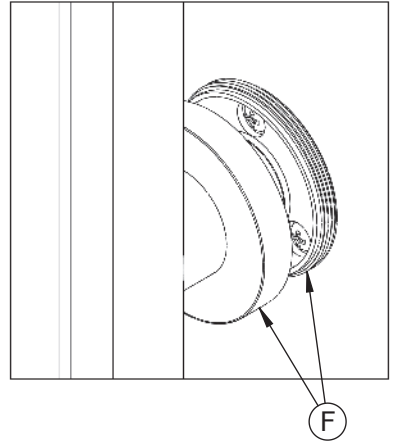

- Cote en mm
- ⊕ Cotas en mm
- ⊖ Quote in mm
- ⦶ Afmetingen in mm

- Raccord femelle 1/2" affleurant la cloison
- Empalme hembra 1/2" a ras de la pared
- Attacco femmina 1/2" a filo parete
- Binnendraad 1/2" gelijk met de wand