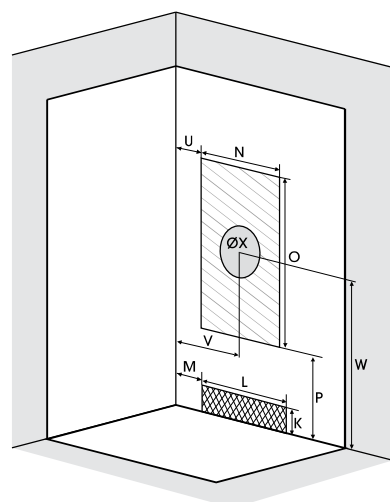

DELTA

Vierkante douchecabine van acryl Cabine carrée en vitrage synthétique

VERSIE
VERSION

▲ **DELTA 90 X 90**
Met gordijn ▷ Avec rideau

▲ **DELTA 80 X 80**
2 draaideuren ▷ 2 portes pivotantes

- ▶ Achterwanden van acryl
- ▶ 2 draaideuren, naar binnen openend
- ▶ Deuren in korrelacryl van 4 mm
- ▶ Panneaux de fond en acryl
- ▶ 2 portes pivotantes à ouverture intérieure
- ▶ Portes en vitrage synthétique granité 4 mm

Afmetingen in cm | Dimensions en cm

		70 x 70	80 x 80	90 x 90
Afvoerhoogte Hauteur d'évacuation		5	5	5
Hoogte waterafvoer zone Hauteur zone d'évacuation d'eau	K	7	7	7
Breedte waterafvoer zone Largeur zone d'évacuation d'eau	L	50	60	60
Breedte tot aan waterafvoer zone Déport zone d'évacuation d'eau	M	1	1	1
Breedte watertoevoer zone Largeur zone d'arrivée d'eau	N	50	60	70
Min. hoogte watertoevoer Hauteur mini d'arrivée d'eau	P	24	24	24
Hoogte watertoevoer zone Hauteur zone d'arrivée d'eau	O	170	170	170
Breedte tot aan watertoevoer zone Déport zone d'arrivée d'eau	U	10	10	10
Breedte tot hart kraan Largeur centre mitigeur	V	35	40	45
Hoogte tot hart kraan Hauteur centre mitigeur	W	107,5	107,5	107,5
Zone tbv bevestigen kraanwerk Zone emplacement mitigeur cabine	ØX	25	25	25

	DELTA	
70 x 70 cm	CA18	€ 1255 ●
80 x 80 cm	CA13	€ 1315 ●
90 x 90 cm	C80142A	€ 1323 ●
90 x 90 cm met douchegordijn	C80142	€ 1107 ●

● Uit voorraad leverbaar | Livraison de stock

INFO
p.122

Installeer deze cabine op elke
gewenste plek dankzij de
▶ **VUILWATERPOMP**