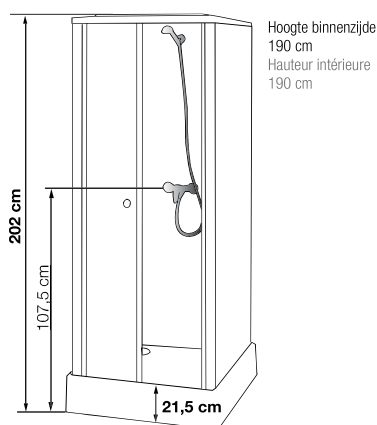

DELTA

Vierkante douchecabine van acryl Cabine carrée en vitrage synthétique

VERSIE
VERSION

▲ **DELTA 90 X 90**
Met gordijn ▷ Avec rideau

▲ **DELTA 80 X 80**
2 draaideuren ▷ 2 portes pivotantes

- ▶ Achterwanden van acryl
- ▶ 2 draaideuren, naar binnen openend
- ▶ Deuren in korrelacryl van 4 mm
- ▶ Panneaux de fond en acryl
- ▶ 2 portes pivotantes à ouverture intérieure
- ▶ Portes en vitrage synthétique granité 4 mm

Afmetingen in cm | Dimensions en cm

		70 x 70	80 x 80	90 x 90
Afvoerhoogte Hauteur d'évacuation		5	5	5
Hoogte waterafvoer zone Hauteur zone d'évacuation d'eau	K	7	7	7
Breedte waterafvoer zone Largeur zone d'évacuation d'eau	L	50	60	60
Breedte tot aan waterafvoer zone Déport zone d'évacuation d'eau	M	1	1	1
Breedte watertoevoer zone Largeur zone d'arrivée d'eau	N	50	60	70
Min. hoogte watertoevoer Hauteur mini d'arrivée d'eau	P	24	24	24
Hoogte watertoevoer zone Hauteur zone d'arrivée d'eau	O	170	170	170
Breedte tot aan watertoevoer zone Déport zone d'arrivée d'eau	U	10	10	10
Breedte tot hart kraan Largeur centre mitigeur	V	35	40	45
Hoogte tot hart kraan Hauteur centre mitigeur	W	107,5	107,5	107,5
Zone tbv bevestigen kraanwerk Zone emplacement mitigeur cabine	ØX	25	25	25

	DELTA	
70 x 70 cm	CA18	€ 1255 ●
80 x 80 cm	CA13	€ 1315 ●
90 x 90 cm	C80142A	€ 1323 ●
90 x 90 cm met douchegordijn	C80142	€ 1107 ●

● Uit voorraad leverbaar | Livraison de stock

INFO
p.122

Installeer deze cabine op elke
gewenste plek dankzij de
▶ **VUILWATERPOMP**