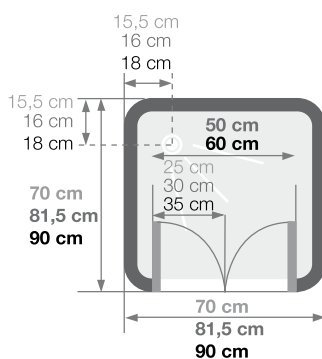

DELTA

Vierkante douchecabine van acryl Cabine carrée en vitrage synthétique

VERSIE
VERSION

▲ **DELTA 90 X 90**
Met gordijn ▷ Avec rideau

▲ **DELTA 80 X 80**
2 draaideuren ▷ 2 portes pivotantes

- ▶ Achterwanden van acryl
- ▶ 2 draaideuren, naar binnen openend
- ▶ Deuren in korrelacryl van 4 mm
- ▶ Panneaux de fond en acryl
- ▶ 2 portes pivotantes à ouverture intérieure
- ▶ Portes en vitrage synthétique granité 4 mm

Afmetingen in cm | Dimensions en cm

		70 x 70	80 x 80	90 x 90
Afvoerhoogte Hauteur d'évacuation		5	5	5
Hoogte waterafvoer zone Hauteur zone d'évacuation d'eau	K	7	7	7
Breedte waterafvoer zone Largeur zone d'évacuation d'eau	L	50	60	60
Breedte tot aan waterafvoer zone Déport zone d'évacuation d'eau	M	1	1	1
Breedte watertoevoer zone Largeur zone d'arrivée d'eau	N	50	60	70
Min. hoogte watertoevoer Hauteur mini d'arrivée d'eau	P	24	24	24
Hoogte watertoevoer zone Hauteur zone d'arrivée d'eau	O	170	170	170
Breedte tot aan watertoevoer zone Déport zone d'arrivée d'eau	U	10	10	10
Breedte tot hart kraan Largeur centre mitigeur	V	35	40	45
Hoogte tot hart kraan Hauteur centre mitigeur	W	107,5	107,5	107,5
Zone tbv bevestigen kraanwerk Zone emplacement mitigeur cabine	ØX	25	25	25

	DELTA	
70 x 70 cm	CA18	€ 1255 ●
80 x 80 cm	CA13	€ 1315 ●
90 x 90 cm	C80142A	€ 1323 ●
90 x 90 cm met douchegordijn	C80142	€ 1107 ●

● Uit voorraad leverbaar | Livraison de stock

INFO
p.122

Installeer deze cabine op elke
gewenste plek dankzij de
▶ **VUILWATERPOMP**