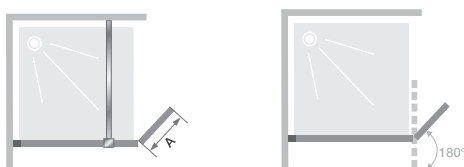

DRAAIPANEEL DUO

VOLET DUO

Draaipaneel 180° draaibaar voor montage met Smart Design Solo

Volet pivotant à 180° pour montage avec Smart Design Solo

► p.308

- Draaipaneel Duo enkel te installeren in combinatie met een Smart Design Solo of Solo Factory wand (nieuw of reeds geïnstalleerd) en enkel met rechte muursteen.
 - Profielen in wit, verchromd of grijs zwart aluminium met afdekplaatje.
 - Gebruiksvriendelijk dankzij het draaiprofiel.
-
- Installation obligatoire du volet pivotant avec Smart Design Solo ou Solo Factory (neuve ou déjà installée), uniquement avec barre droite.
 - Profilé en aluminium blanc, chromé ou gris noir grainé avec obturateur.
 - Manipulation facilitée : profilé pivot avec maintien en position.

▲ **SMART DESIGN SOLO** ► Gemonteerd met Smart Design draaipaneel Duo ► Mat grijs zwart gekorrelt profiel ► Montée avec Smart Design Volet Duo ► Profilé gris noir grainé

Afmetingen in cm Dimensions en cm		Maat Taille
		35
Breedte* Largeur*	A	37,5
Totale hoogte Hauteur totale		198,3

* Breedte wanneer het draaipaneel in lijn is met de muur. In een hoek van 90 graden gevouwen is de breedte 1,5 cm minder. | Largeur lorsque le volet est en alignement avec la paroi. Lorsqu'il est replié à 90°, sa largeur diminue de 1,5 cm.

Draaipaneel geïnstalleerd met douchewand Smart Design Solo
Volet pivotant installé avec le paroi Smart Design Solo

INFO Voor een complete wand, bestel een referentie Smart Design Solo, enkel met rechte muursteen, (zie p.266-268) én een van onderstaande referenties.
Pour une paroi complète, commander une référence Smart Design Solo, uniquement avec barre droite (voir p.266-268) et une référence ci-dessous.