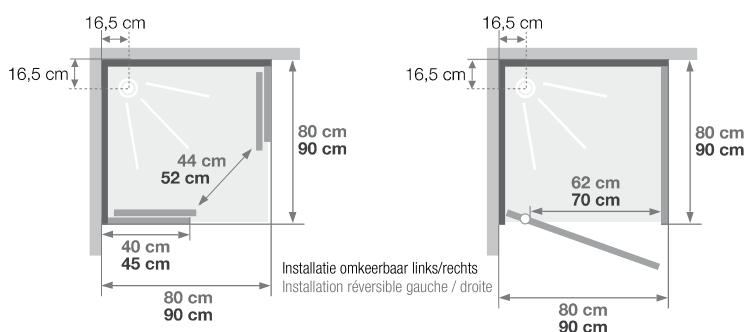

C80 | C90

Vierkante douhecabine 80 of 90 cm

Cabine carrée 80 ou 90 cm

VERSIE
VERSION

- ▶ 1 draaideur (6 mm) of 2 schuifdeuren (6 mm)
 - ▶ Vaste wanden (4 mm)
 - ▶ Extra stevige schuifdeuren
 - ▶ Mengkraan met geïntegreerde omstelling en Vernet-cartridge
 - ▶ Messing handdouche
 - ▶ Ronde verchromde regendouche
 - ▶ Verchromde metalen handgrepen voor betere grip
 - ▶ Uitkliepbare verchromde wieltjes
-
- ▶ 1 porte pivotante (6 mm) ou 2 coulissantes (6 mm)
 - ▶ Parties fixes (4 mm)
 - ▶ Portes coulissantes plus rigides
 - ▶ Mitigeur avec inverseur intégré et cartouche Vernet
 - ▶ Douchette à main en laiton
 - ▶ Douche pluie chromée ronde
 - ▶ Poignées métalliques chromées pour une meilleure préhension
 - ▶ Roulettes métalliques chromées et déclipables

▲ EDEN C90 Draaideur ▷ Porte pivotante

Afmetingen in cm | Dimensions en cm

	C80		C90	
Hoogte douchebak Hauteur du receveur	9	18	9	18
Afvoerhoogte Hauteur d'évacuation	3,5	12,5	3,5	12,5
Hoogte waterafvoer zone Hauteur zone d'évacuation d'eau	K	5	14	5
Breedte waterafvoer zone Largeur zone d'évacuation d'eau	L	60	60	70
Breedte tot aan waterafvoer zone Déport zone d'évacuation d'eau	M	15	15	15
Breedte watertoevoer zone Largeur zone d'arrivée d'eau	N	60	60	60
Min. hoogte watertoevoer Hauteur mini d'arrivée d'eau	P	15	24	15
Hoogte watertoevoer zone Hauteur zone d'arrivée d'eau	O	170	170	170
Breedte tot aan watertoevoer zone Déport zone d'arrivée d'eau	U	15	15	15
Breedte tot hart kraan Largeur centre mitigeur	V	40	40	40
Hoogte tot hart kraan Hauteur centre mitigeur	W	118	127	118
Zone tbv bevestigen kraanwerk Zone emplacement mitigeur cabine	ØX	25	25	25