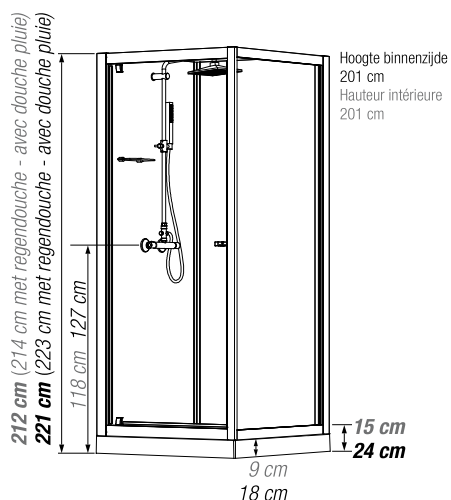

C80 | C90

Vierkante douhecabine 80 of 90 cm

Cabine carrée 80 ou 90 cm

VERSIE
VERSION

- ▶ 1 draaideur (6 mm) of 2 schuifdeuren (6 mm)
 - ▶ Vaste wanden (4 mm)
 - ▶ Extra stevige schuifdeuren
 - ▶ Mengkraan met geïntegreerde omstelling en Vernet-cartridge
 - ▶ Messing handdouche
 - ▶ Ronde verchromde regendouche
 - ▶ Verchromde metalen handgrepen voor betere grip
 - ▶ Uitkliepbare verchromde wieltjes
-
- ▶ 1 porte pivotante (6 mm) ou 2 coulissantes (6 mm)
 - ▶ Parties fixes (4 mm)
 - ▶ Portes coulissantes plus rigides
 - ▶ Mitigeur avec inverseur intégré et cartouche Vernet
 - ▶ Douchette à main en laiton
 - ▶ Douche pluie chromée ronde
 - ▶ Poignées métalliques chromées pour une meilleure préhension
 - ▶ Roulettes métalliques chromées et déclipables

▲ EDEN C90 Draaideur ▷ Porte pivotante

Afmetingen in cm | Dimensions en cm

	C80		C90	
Hoogte douchebak Hauteur du receveur	9	18	9	18
Afvoerhoogte Hauteur d'évacuation	3,5	12,5	3,5	12,5
Hoogte waterafvoer zone Hauteur zone d'évacuation d'eau	K	5	14	5
Breedte waterafvoer zone Largeur zone d'évacuation d'eau	L	60	60	70
Breedte tot aan waterafvoer zone Déport zone d'évacuation d'eau	M	15	15	15
Breedte watertoevoer zone Largeur zone d'arrivée d'eau	N	60	60	60
Min. hoogte watertoevoer Hauteur mini d'arrivée d'eau	P	15	24	15
Hoogte watertoevoer zone Hauteur zone d'arrivée d'eau	O	170	170	170
Breedte tot aan watertoevoer zone Déport zone d'arrivée d'eau	U	15	15	15
Breedte tot hart kraan Largeur centre mitigeur	V	40	40	40
Hoogte tot hart kraan Hauteur centre mitigeur	W	118	127	118
Zone tbv bevestigen kraanwerk Zone emplacement mitigeur cabine	ØX	25	25	25