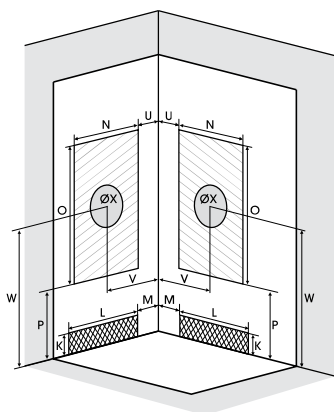

C80 | C90

Vierkante douhecabine 80 of 90 cm

Cabine carrée 80 ou 90 cm

VERSIE
VERSION

- ▶ 1 draaideur (6 mm) of 2 schuifdeuren (6 mm)
 - ▶ Vaste wanden (4 mm)
 - ▶ Extra stevige schuifdeuren
 - ▶ Mengkraan met geïntegreerde omstelling en Vernet-cartridge
 - ▶ Messing handdouche
 - ▶ Ronde verchromde regendouche
 - ▶ Verchromde metalen handgrepen voor betere grip
 - ▶ Uitkliepbare verchromde wieltjes
-
- ▶ 1 porte pivotante (6 mm) ou 2 coulissantes (6 mm)
 - ▶ Parties fixes (4 mm)
 - ▶ Portes coulissantes plus rigides
 - ▶ Mitigeur avec inverseur intégré et cartouche Vernet
 - ▶ Douchette à main en laiton
 - ▶ Douche pluie chromée ronde
 - ▶ Poignées métalliques chromées pour une meilleure préhension
 - ▶ Roulettes métalliques chromées et déclipables

▲ EDEN C90 Draaideur ▷ Porte pivotante

Afmetingen in cm | Dimensions en cm

	C80		C90	
Hoogte douchebak Hauteur du receveur	9	18	9	18
Afvoerhoogte Hauteur d'évacuation	3,5	12,5	3,5	12,5
Hoogte waterafvoer zone Hauteur zone d'évacuation d'eau	K	5	14	5
Breedte waterafvoer zone Largeur zone d'évacuation d'eau	L	60	60	70
Breedte tot aan waterafvoer zone Déport zone d'évacuation d'eau	M	15	15	15
Breedte watertoevoer zone Largeur zone d'arrivée d'eau	N	60	60	60
Min. hoogte watertoevoer Hauteur mini d'arrivée d'eau	P	15	24	15
Hoogte watertoevoer zone Hauteur zone d'arrivée d'eau	O	170	170	170
Breedte tot aan watertoevoer zone Déport zone d'arrivée d'eau	U	15	15	15
Breedte tot hart kraan Largeur centre mitigeur	V	40	40	40
Hoogte tot hart kraan Hauteur centre mitigeur	W	118	127	118
Zone tbv bevestigen kraanwerk Zone emplacement mitigeur cabine	ØX	25	25	25