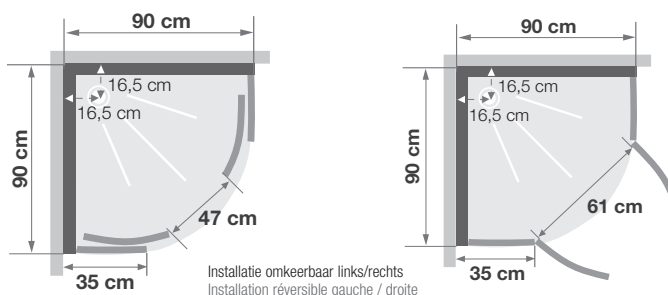

R90

Kwartronde douchecabine 90 cm

Cabine 1/4 de rond 90 cm

VERSIE
VERSION

▲ EDEN R90 Schuifdeuren ▷ Portes coulissantes

- ▶ 1 draaideur (6 mm) of 2 schuifdeuren (5 mm)
- ▶ Vaste wanden (4 mm)
- ▶ Mengkraan met geïntegreerde omstelling en Vernet-cartridge
- ▶ Messing handdouches
- ▶ Ronde verchromde regendouche
- ▶ Verchromde metalen handgrepen voor betere grip
- ▶ Uitkliepbare verchromde wieltjes
-
- ▶ 2 portes pivotantes (6 mm) ou 2 coulissantes (5 mm)
- ▶ Parties fixes (4 mm)
- ▶ Mitigeur avec inverseur intégré et cartouche Vernet
- ▶ Douchette à main en laiton
- ▶ Douche pluie chromée ronde
- ▶ Poignées métalliques chromées pour une meilleure préhension
- ▶ Roulettes métalliques chromées et déclinables

Afmetingen in cm Dimensions en cm	R90	
Hoogte douchebak Hauteur du receveur	9	18
Afvoerhoogte Hauteur d'évacuation	3,5	12,5
Hoogte waterafvoer zone Hauteur zone d'évacuation d'eau	K	5 14
Breedte waterafvoer zone Largeur zone d'évacuation d'eau	L	70 70
Breedte tot aan waterafvoer zone Déport zone d'évacuation d'eau	M	15 15
Breedte watertoevoer zone Largeur zone d'arrivée d'eau	N	70 70
Min. hoogte watertoevoer Hauteur mini d'arrivée d'eau	P	15 24
Hoogte watertoevoer zone Hauteur zone d'arrivée d'eau	O	170 170
Breedte tot aan watertoevoer zone Déport zone d'arrivée d'eau	U	15 15
Breedte tot hart kraan Largeur centre mitigeur	V	40 40
Hoogte tot hart kraan Hauteur centre mitigeur	W	118 127
Zone tbv bevestigen kraanwerk Zone emplacement mitigeur cabine	ØX	25 25

DOUCHEBAK RECEVEUR 9 CM	Schuifdeuren Portes coulissantes	Draaideur Porte pivotante
90 x 90 cm	CA834 ●	CA824 ●
DOUCHEBAK RECEVEUR 18 CM	Schuifdeuren Portes coulissantes	Draaideur Porte pivotante
90 x 90 cm	CA8340 ●	-