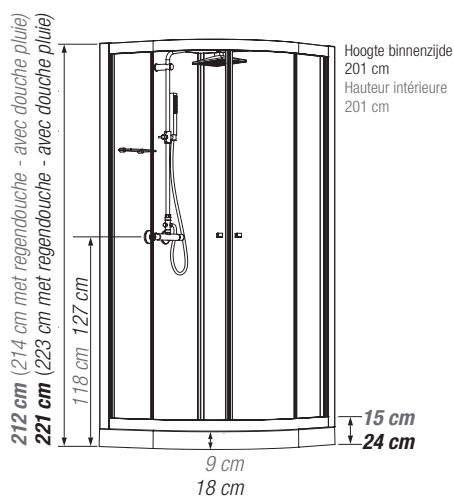

R90

Kwartronde douchecabine 90 cm

Cabine 1/4 de rond 90 cm

VERSIE
VERSION

▲ EDEN R90 Schuifdeuren ▷ Portes coulissantes

- ▶ 1 draaideur (6 mm) of 2 schuifdeuren (5 mm)
- ▶ Vaste wanden (4 mm)
- ▶ Mengkraan met geïntegreerde omstelling en Vernet-cartridge
- ▶ Messing handdouches
- ▶ Ronde verchromde regendouche
- ▶ Verchromde metalen handgrepen voor betere grip
- ▶ Uitkliepbare verchromde wieltjes
-
- ▶ 2 portes pivotantes (6 mm) ou 2 coulissantes (5 mm)
- ▶ Parties fixes (4 mm)
- ▶ Mitigeur avec inverseur intégré et cartouche Vernet
- ▶ Douchette à main en laiton
- ▶ Douche pluie chromée ronde
- ▶ Poignées métalliques chromées pour une meilleure préhension
- ▶ Roulettes métalliques chromées et déclinables

Afmetingen in cm Dimensions en cm	R90	
Hoogte douchebak Hauteur du receveur	9	18
Afvoerhoogte Hauteur d'évacuation	3,5	12,5
Hoogte waterafvoer zone Hauteur zone d'évacuation d'eau	K	5 14
Breedte waterafvoer zone Largeur zone d'évacuation d'eau	L	70 70
Breedte tot aan waterafvoer zone Déport zone d'évacuation d'eau	M	15 15
Breedte watertoevoer zone Largeur zone d'arrivée d'eau	N	70 70
Min. hoogte watertoevoer Hauteur mini d'arrivée d'eau	P	15 24
Hoogte watertoevoer zone Hauteur zone d'arrivée d'eau	O	170 170
Breedte tot aan watertoevoer zone Déport zone d'arrivée d'eau	U	15 15
Breedte tot hart kraan Largeur centre mitigeur	V	40 40
Hoogte tot hart kraan Hauteur centre mitigeur	W	118 127
Zone tbv bevestigen kraanwerk Zone emplacement mitigeur cabine	ØX	25 25

DOUCHEBAK RECEVEUR 9 CM	Schuifdeuren Portes coulissantes	Draaideur Porte pivotante
90 x 90 cm	CA834 ●	CA824 ●
DOUCHEBAK RECEVEUR 18 CM	Schuifdeuren Portes coulissantes	Draaideur Porte pivotante
90 x 90 cm	CA8340 ●	-