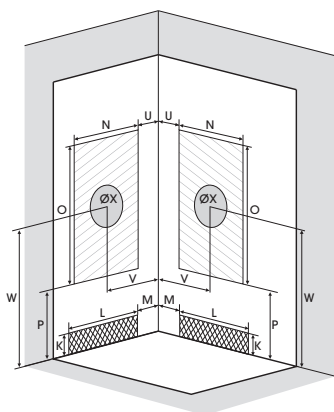

R90

Kwartronde douchecabine 90 cm

Cabine 1/4 de rond 90 cm

VERSIE
VERSION

▲ EDEN R90 Schuifdeuren ▷ Portes coulissantes

- ▶ 1 draaideur (6 mm) of 2 schuifdeuren (5 mm)
- ▶ Vaste wanden (4 mm)
- ▶ Mengkraan met geïntegreerde omstelling en Vernet-cartridge
- ▶ Messing handdouches
- ▶ Ronde verchromde regendouche
- ▶ Verchromde metalen handgrepen voor betere grip
- ▶ Uitkliepbare verchromde wieltjes
-
- ▶ 2 portes pivotantes (6 mm) ou 2 coulissantes (5 mm)
- ▶ Parties fixes (4 mm)
- ▶ Mitigeur avec inverseur intégré et cartouche Vernet
- ▶ Douchette à main en laiton
- ▶ Douche pluie chromée ronde
- ▶ Poignées métalliques chromées pour une meilleure préhension
- ▶ Roulettes métalliques chromées et déclinables

Afmetingen in cm Dimensions en cm	R90	
Hoogte douchebak Hauteur du receveur	9	18
Afvoerhoogte Hauteur d'évacuation	3,5	12,5
Hoogte waterafvoer zone Hauteur zone d'évacuation d'eau	K	5 14
Breedte waterafvoer zone Largeur zone d'évacuation d'eau	L	70 70
Breedte tot aan waterafvoer zone Déport zone d'évacuation d'eau	M	15 15
Breedte watertoevoer zone Largeur zone d'arrivée d'eau	N	70 70
Min. hoogte watertoevoer Hauteur mini d'arrivée d'eau	P	15 24
Hoogte watertoevoer zone Hauteur zone d'arrivée d'eau	O	170 170
Breedte tot aan watertoevoer zone Déport zone d'arrivée d'eau	U	15 15
Breedte tot hart kraan Largeur centre mitigeur	V	40 40
Hoogte tot hart kraan Hauteur centre mitigeur	W	118 127
Zone tbv bevestigen kraanwerk Zone emplacement mitigeur cabine	ØX	25 25

DOUCHEBAK RECEVEUR 9 CM	Schuifdeuren Portes coulissantes	Draaideur Porte pivotante
90 x 90 cm	CA834 ●	CA824 ●
DOUCHEBAK RECEVEUR 18 CM	Schuifdeuren Portes coulissantes	Draaideur Porte pivotante
90 x 90 cm	CA8340 ●	-