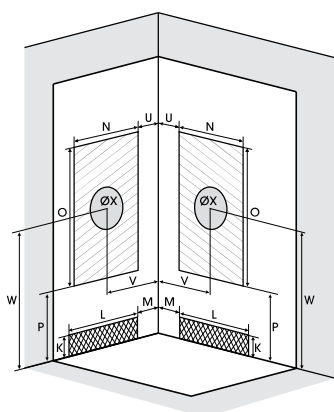

R90

Kwartronde douchecabine 90 cm

Cabine 1/4 de rond 90 cm

VERSIE
VERSION

▲ EDEN R90 Schuifdeuren ▷ Portes coulissantes

- ▶ 1 draaideur (6 mm) of 2 schuifdeuren (5 mm)
 - ▶ Vaste wanden (4 mm)
 - ▶ Mengkraan met geïntegreerde omstelling en Vernet-cartridge
 - ▶ Messing handdouche
 - ▶ Ronde verchromde regendouche
 - ▶ Verchromde metalen handgrepen voor betere grip
 - ▶ Uitkliekbare verchromde wieltjes
-
- ▶ 2 portes pivotantes (6 mm) ou 2 coulissantes (5 mm)
 - ▶ Parties fixes (4 mm)
 - ▶ Mitigeur avec inverseur intégré et cartouche Vernet
 - ▶ Douchette à main en laiton
 - ▶ Douche pluie chromée ronde
 - ▶ Poignées métalliques chromées pour une meilleure préhension
 - ▶ Roulettes métalliques chromées et déclinables

Afmetingen in cm Dimensions en cm	R90		
Hoogte douchebak Hauteur du receveur	9	18	
Afvoerhoogte Hauteur d'évacuation	3,5	12,5	
Hoogte waterafvoer zone Hauteur zone d'évacuation d'eau	K	5	14
Breedte waterafvoer zone Largeur zone d'évacuation d'eau	L	70	70
Breedte tot aan waterafvoer zone Déport zone d'évacuation d'eau	M	15	15
Breedte watertoevoer zone Largeur zone d'arrivée d'eau	N	70	70
Min. hoogte watertoevoer Hauteur mini d'arrivée d'eau	P	15	24
Hoogte watertoevoer zone Hauteur zone d'arrivée d'eau	O	170	170
Breedte tot aan watertoevoer zone Déport zone d'arrivée d'eau	U	15	15
Breedte tot hart kraan Largeur centre mitigeur	V	40	40
Hoogte tot hart kraan Hauteur centre mitigeur	W	118	127
Zone tbv bevestigen kraanwerk Zone emplacement mitigeur cabine	ØX	25	25