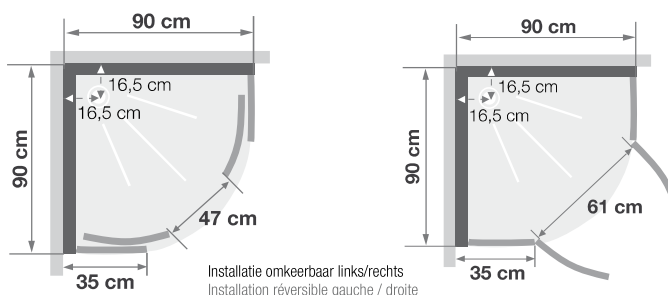

R90

Kwartronde douchecabine 90 cm

Cabine 1/4 de rond 90 cm

VERSIE
VERSION

▲ EDEN R90 Schuifdeuren ▷ Portes coulissantes

- ▶ 1 draaideur (6 mm) of 2 schuifdeuren (5 mm)
 - ▶ Vaste wanden (4 mm)
 - ▶ Mengkraan met geïntegreerde omstelling en Vernet-cartridge
 - ▶ Messing handdouche
 - ▶ Ronde verchromde regendouche
 - ▶ Verchromde metalen handgrepen voor betere grip
 - ▶ Uitkliekbare verchromde wieltjes
-
- ▶ 2 portes pivotantes (6 mm) ou 2 coulissantes (5 mm)
 - ▶ Parties fixes (4 mm)
 - ▶ Mitigeur avec inverseur intégré et cartouche Vernet
 - ▶ Douchette à main en laiton
 - ▶ Douche pluie chromée ronde
 - ▶ Poignées métalliques chromées pour une meilleure préhension
 - ▶ Roulettes métalliques chromées et déclinables

Afmetingen in cm Dimensions en cm	R90		
Hoogte douchebak Hauteur du receveur	9	18	
Afvoerhoogte Hauteur d'évacuation	3,5	12,5	
Hoogte waterafvoer zone Hauteur zone d'évacuation d'eau	K	5	14
Breedte waterafvoer zone Largeur zone d'évacuation d'eau	L	70	70
Breedte tot aan waterafvoer zone Déport zone d'évacuation d'eau	M	15	15
Breedte watertoevoer zone Largeur zone d'arrivée d'eau	N	70	70
Min. hoogte watertoevoer Hauteur mini d'arrivée d'eau	P	15	24
Hoogte watertoevoer zone Hauteur zone d'arrivée d'eau	O	170	170
Breedte tot aan watertoevoer zone Déport zone d'arrivée d'eau	U	15	15
Breedte tot hart kraan Largeur centre mitigeur	V	40	40
Hoogte tot hart kraan Hauteur centre mitigeur	W	118	127
Zone tbv bevestigen kraanwerk Zone emplacement mitigeur cabine	ØX	25	25

DOUCHEBAK RECEVEUR 9 CM	Schuifdeuren Portes coulissantes	Draaideur Porte pivotante
90 x 90 cm	CA834 € 2469 ●	CA824 € 2469 ●
DOUCHEBAK RECEVEUR 18 CM	Schuifdeuren Portes coulissantes	Draaideur Porte pivotante
90 x 90 cm	CA8340 € 2469 ●	-