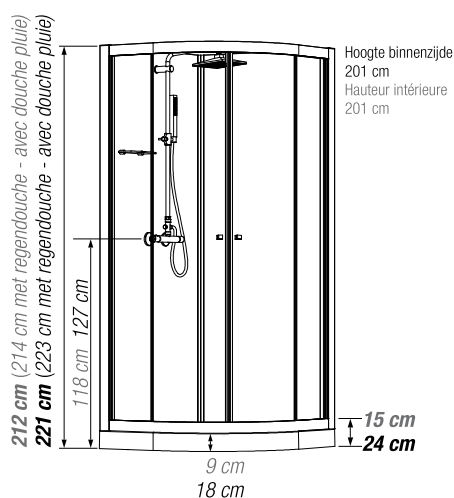

R90

Kwartronde douchecabine 90 cm

Cabine 1/4 de rond 90 cm

VERSIE
VERSION

▲ EDEN R90 Schuifdeuren ▷ Portes coulissantes

- ▶ 1 draaideur (6 mm) of 2 schuifdeuren (5 mm)
 - ▶ Vaste wanden (4 mm)
 - ▶ Mengkraan met geïntegreerde omstelling en Vernet-cartridge
 - ▶ Messing handdouche
 - ▶ Ronde verchromde regendouche
 - ▶ Verchromde metalen handgrepen voor betere grip
 - ▶ Uitkliekbare verchromde wieltjes
-
- ▶ 2 portes pivotantes (6 mm) ou 2 coulissantes (5 mm)
 - ▶ Parties fixes (4 mm)
 - ▶ Mitigeur avec inverseur intégré et cartouche Vernet
 - ▶ Douchette à main en laiton
 - ▶ Douche pluie chromée ronde
 - ▶ Poignées métalliques chromées pour une meilleure préhension
 - ▶ Roulettes métalliques chromées et déclinables

Afmetingen in cm Dimensions en cm	R90		
Hoogte douchebak Hauteur du receveur	9	18	
Afvoerhoogte Hauteur d'évacuation	3,5	12,5	
Hoogte waterafvoer zone Hauteur zone d'évacuation d'eau	K	5	14
Breedte waterafvoer zone Largeur zone d'évacuation d'eau	L	70	70
Breedte tot aan waterafvoer zone Déport zone d'évacuation d'eau	M	15	15
Breedte watertoevoer zone Largeur zone d'arrivée d'eau	N	70	70
Min. hoogte watertoevoer Hauteur mini d'arrivée d'eau	P	15	24
Hoogte watertoevoer zone Hauteur zone d'arrivée d'eau	O	170	170
Breedte tot aan watertoevoer zone Déport zone d'arrivée d'eau	U	15	15
Breedte tot hart kraan Largeur centre mitigeur	V	40	40
Hoogte tot hart kraan Hauteur centre mitigeur	W	118	127
Zone tbv bevestigen kraanwerk Zone emplacement mitigeur cabine	ØX	25	25

DOUCHEBAK RECEVEUR 9 CM	Schuifdeuren Portes coulissantes	Draaideur Porte pivotante
90 x 90 cm	CA834 € 2469 ●	CA824 € 2469 ●
DOUCHEBAK RECEVEUR 18 CM	Schuifdeuren Portes coulissantes	Draaideur Porte pivotante
90 x 90 cm	CA8340 € 2469 ●	-