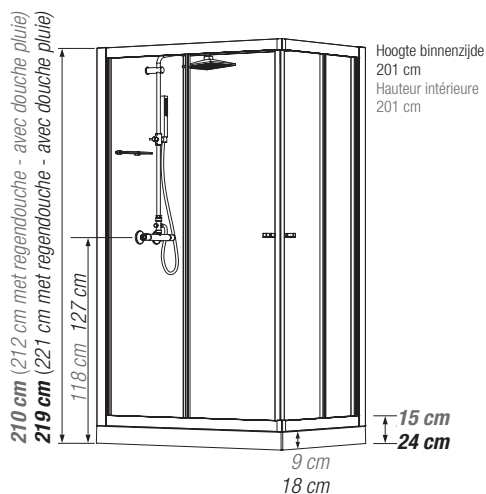

## Rechthoekige douchecabine

100 x 80, 120 x 80 of 120 x 90 cm

Cabine rectangulaire 100 x 80, 120 x 80 ou 120 x 90 cm

- ▶ 1 draaideur (6 mm) of 2 schuifdeuren (6 mm)
  - ▶ Vaste wanden (4 mm)
  - ▶ Extra stevige schuifdeuren
  - ▶ Mengkraan met geïntegreerde omstelling en Vernet-cartridge
  - ▶ Messing handdouche
  - ▶ Ronde verchromde regendouche
  - ▶ Verchromde metalen handgrepen voor betere grip
  - ▶ Uitklapbare verchromde wieltjes
- 
- ▶ 1 porte pivotante (6 mm) ou 2 coulissantes (6 mm)
  - ▶ Parties fixes (4 mm)
  - ▶ Portes coulissantes plus rigides
  - ▶ Mitigeur avec inverseur intégré et cartouche Vernet
  - ▶ Douchette à main en laiton
  - ▶ Douche pluie chromée ronde
  - ▶ Poignées métalliques chromées pour une meilleure préhension
  - ▶ Roulettes métalliques chromées et déclipables

▲ EDEN 100 X 80 Schuifdeuren ▷ Portes coulissantes

Afmetingen in cm | Dimensions en cm

		100 x 80		120 x 80		120 x 90	
Hoogte douchebak   Hauteur du receveur		9	18	9	18		
Afvoerhoogte Hauteur d'évacuation		3,5	12,5	3,5	12,5		
Hoogte waterafvoer zone Hauteur zone d'évacuation d'eau	K	5	14	5	14		
Breedte waterafvoer zone Largeur zone d'évacuation d'eau	L	80	80	80	80		
Breedte tot aan watertoevoer zone Déport zone d'évacuation d'eau	M	15	15	15	15		
Breedte watertoevoer zone Largeur zone d'arrivée d'eau	N	60	60	60	60		
Min. hoogte watertoevoer Hauteur mini d'arrivée d'eau	P	15	24	15	24		
Hoogte watertoevoer zone Hauteur zone d'arrivée d'eau	O	170	170	170	170		
Breedte tot aan watertoevoer zone Déport zone d'arrivée d'eau	U	15	15	15	15		
Breedte tot hart kraan Largeur centre mitigeur	V	40	40	45	45		
Hoogte tot hart kraan Hauteur centre mitigeur	W	118	127	118	127		
Zone bv bevestigen kraanwerk Zone emplacement mitigeur cabine	ØX	25	25	25	25		

**INFO** Installeer deze cabine op elke gewenste plek dankzij de **VUILWATERPOMP** ▶ **LA POMPE DE RELEVAGE**

Installez cette cabine partout grâce à

▶ LA POMPE DE RELEVAGE

▲ EDEN 120 X 80 Draaideur ▷ Porte pivotante