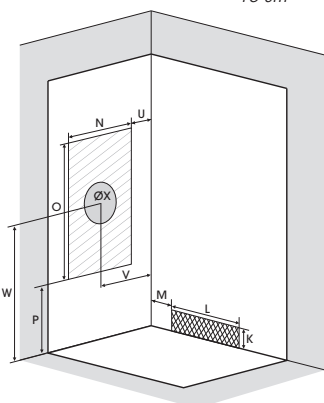

## Rechthoekige douchecabine

100 x 80, 120 x 80 of 120 x 90 cm

Cabine rectangulaire 100 x 80, 120 x 80 ou 120 x 90 cm

- ▶ 1 draaideur (6 mm) of 2 schuifdeuren (6 mm)
  - ▶ Vaste wanden (4 mm)
  - ▶ Extra stevige schuifdeuren
  - ▶ Mengkraan met geïntegreerde omstelling en Vernet-cartridge
  - ▶ Messing handdouche
  - ▶ Ronde verchromde regendouche
  - ▶ Verchromde metalen handgrepen voor betere grip
  - ▶ Uitklapbare verchromde wieltjes
- 
- ▶ 1 porte pivotante (6 mm) ou 2 coulissantes (6 mm)
  - ▶ Parties fixes (4 mm)
  - ▶ Portes coulissantes plus rigides
  - ▶ Mitigeur avec inverseur intégré et cartouche Vernet
  - ▶ Douchette à main en laiton
  - ▶ Douche pluie chromée ronde
  - ▶ Poignées métalliques chromées pour une meilleure préhension
  - ▶ Roulettes métalliques chromées et déclipables

▲ EDEN 100 X 80 Schuifdeuren ▷ Portes coulissantes

Afmetingen in cm | Dimensions en cm

		100 x 80		120 x 80		120 x 90	
Hoogte douchebak   Hauteur du receveur		9	18	9	18		
Afvoerhoogte Hauteur d'évacuation		3,5	12,5	3,5	12,5		
Hoogte waterafvoer zone Hauteur zone d'évacuation d'eau	K	5	14	5	14		
Breedte waterafvoer zone Largeur zone d'évacuation d'eau	L	80	80	80	80		
Breedte tot aan watertoevoer zone Déport zone d'évacuation d'eau	M	15	15	15	15		
Breedte watertoevoer zone Largeur zone d'arrivée d'eau	N	60	60	60	60		
Min. hoogte watertoevoer Hauteur mini d'arrivée d'eau	P	15	24	15	24		
Hoogte watertoevoer zone Hauteur zone d'arrivée d'eau	O	170	170	170	170		
Breedte tot aan watertoevoer zone Déport zone d'arrivée d'eau	U	15	15	15	15		
Breedte tot hart kraan Largeur centre mitigeur	V	40	40	45	45		
Hoogte tot hart kraan Hauteur centre mitigeur	W	118	127	118	127		
Zone bv bevestigen kraanwerk Zone emplacement mitigeur cabine	ØX	25	25	25	25		

**INFO** Installeer deze cabine op elke gewenste plek dankzij de **VUILWATERPOMP** ▶ **LA POMPE DE RELEVAGE**

Installez cette cabine partout grâce à

▶ LA POMPE DE RELEVAGE

▲ EDEN 120 X 80 Draaideur ▷ Porte pivotante