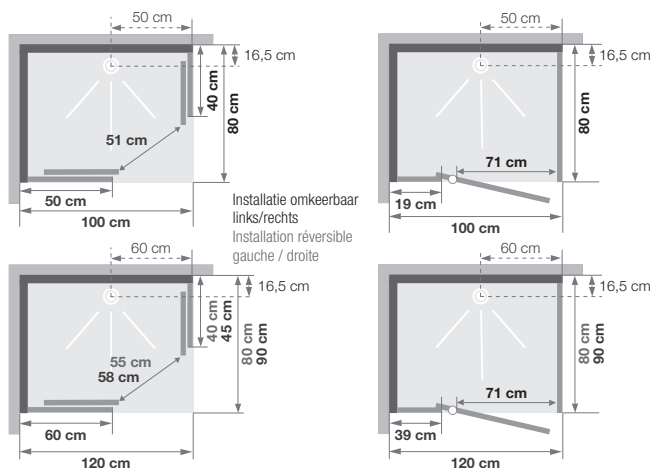

## Rechthoekige douchecabine

100 x 80, 120 x 80 of 120 x 90 cm

Cabine rectangulaire 100 x 80, 120 x 80 ou 120 x 90 cm

- ▶ 1 draaideur (6 mm) of 2 schuifdeuren (6 mm)
  - ▶ Vaste wanden (4 mm)
  - ▶ Extra stevige schuifdeuren
  - ▶ Mengkraan met geïntegreerde omstelling en Vernet-cartridge
  - ▶ Messing handdouche
  - ▶ Ronde verchromde regendouche
  - ▶ Verchromde metalen handgrepen voor betere grip
  - ▶ Uitklapbare verchromde wieltjes
- 
- ▶ 1 porte pivotante (6 mm) ou 2 coulissantes (6 mm)
  - ▶ Parties fixes (4 mm)
  - ▶ Portes coulissantes plus rigides
  - ▶ Mitigeur avec inverseur intégré et cartouche Vernet
  - ▶ Douchette à main en laiton
  - ▶ Douche pluie chromée ronde
  - ▶ Poignées métalliques chromées pour une meilleure préhension
  - ▶ Roulettes métalliques chromées et déclipables

▲ EDEN 100 X 80 Schuifdeuren ▷ Portes coulissantes

Afmetingen in cm | Dimensions en cm

		100 x 80		120 x 80		120 x 90	
Hoogte douchebak   Hauteur du receveur		9	18	9	18		
Afvoerhoogte Hauteur d'évacuation		3,5	12,5	3,5	12,5		
Hoogte waterafvoer zone Hauteur zone d'évacuation d'eau	K	5	14	5	14		
Breedte waterafvoer zone Largeur zone d'évacuation d'eau	L	80	80	80	80		
Breedte tot aan watertoevoer zone Déport zone d'évacuation d'eau	M	15	15	15	15		
Breedte watertoevoer zone Largeur zone d'arrivée d'eau	N	60	60	60	60		
Min. hoogte watertoevoer Hauteur mini d'arrivée d'eau	P	15	24	15	24		
Hoogte watertoevoer zone Hauteur zone d'arrivée d'eau	O	170	170	170	170		
Breedte tot aan watertoevoer zone Déport zone d'arrivée d'eau	U	15	15	15	15		
Breedte tot hart kraan Largeur centre mitigeur	V	40	40	45	45		
Hoogte tot hart kraan Hauteur centre mitigeur	W	118	127	118	127		
Zone bv bevestigen kraanwerk Zone emplacement mitigeur cabine	ØX	25	25	25	25		

**INFO** Installeer deze cabine op elke gewenste plek dankzij de **VUILWATERPOMP** ▶ **LA POMPE DE RELEVAGE**

Installez cette cabine partout grâce à

▶ LA POMPE DE RELEVAGE

▲ EDEN 120 X 80 Draaideur ▷ Porte pivotante