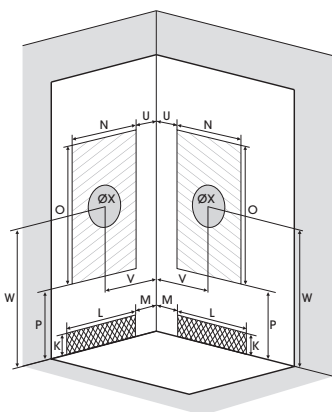

C80 | C90

Vierkante douhecabine 80 of 90 cm

Cabine carrée 80 ou 90 cm

VERSIE
VERSION

- ▶ 1 draaideur (6 mm) of 2 schuifdeuren (6 mm)
 - ▶ Vaste wanden (4 mm)
 - ▶ Extra stevige schuifdeuren
 - ▶ Mengkraan met geïntegreerde omstelling en Vernet-cartridge
 - ▶ Messing handdouche
 - ▶ Ronde verchromde regendouche
 - ▶ Verchromde metalen handgrepen voor betere grip
 - ▶ Uitkliekbare verchromde wieltjes
-
- ▶ 1 porte pivotante (6 mm) ou 2 coulissantes (6 mm)
 - ▶ Parties fixes (4 mm)
 - ▶ Portes coulissantes plus rigides
 - ▶ Mitigeur avec inverseur intégré et cartouche Vernet
 - ▶ Douchette à main en laiton
 - ▶ Douche pluie chromée ronde
 - ▶ Poignées métalliques chromées pour une meilleure préhension
 - ▶ Roulettes métalliques chromées et déclipables

▲ EDEN C90 Draaideur ▷ Porte pivotante

Afmetingen in cm | Dimensions en cm

	C80		C90		
Hoogte douchebak Hauteur du receveur	9	18	9	18	
Afvoerhoogte Hauteur d'évacuation	3,5	12,5	3,5	12,5	
Hoogte waterafvoer zone Hauteur zone d'évacuation d'eau	K	5	14	5	14
Breedte waterafvoer zone Largeur zone d'évacuation d'eau	L	60	60	70	70
Breedte tot aan waterafvoer zone Déport zone d'évacuation d'eau	M	15	15	15	15
Breedte watertoevoer zone Largeur zone d'arrivée d'eau	N	60	60	60	60
Min. hoogte watertoevoer Hauteur mini d'arrivée d'eau	P	15	24	15	24
Hoogte watertoevoer zone Hauteur zone d'arrivée d'eau	O	170	170	170	170
Breedte tot aan watertoevoer zone Déport zone d'arrivée d'eau	U	15	15	15	15
Breedte tot hart kraan Largeur centre mitigeur	V	40	40	40	40
Hoogte tot hart kraan Hauteur centre mitigeur	W	118	127	118	127
Zone tbv bevestigen kraanwerk Zone emplacement mitigeur cabine	ØX	25	25	25	25