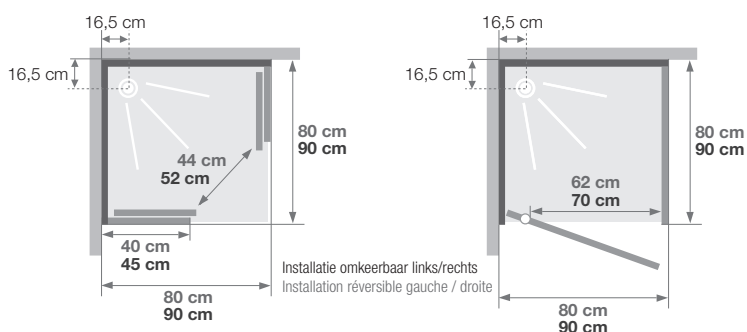

C80 | C90

Vierkante douhecabine 80 of 90 cm

Cabine carrée 80 ou 90 cm

VERSIE
VERSION

- ▶ 1 draaideur (6 mm) of 2 schuifdeuren (6 mm)
 - ▶ Vaste wanden (4 mm)
 - ▶ Extra stevige schuifdeuren
 - ▶ Mengkraan met geïntegreerde omstelling en Vernet-cartridge
 - ▶ Messing handdouche
 - ▶ Ronde verchromde regendouche
 - ▶ Verchromde metalen handgrepen voor betere grip
 - ▶ Uitkliekbare verchromde wieltjes
-
- ▶ 1 porte pivotante (6 mm) ou 2 coulissantes (6 mm)
 - ▶ Parties fixes (4 mm)
 - ▶ Portes coulissantes plus rigides
 - ▶ Mitigeur avec inverseur intégré et cartouche Vernet
 - ▶ Douchette à main en laiton
 - ▶ Douche pluie chromée ronde
 - ▶ Poignées métalliques chromées pour une meilleure préhension
 - ▶ Roulettes métalliques chromées et déclipables

▲ EDEN C90 Draaideur ▷ Porte pivotante

Afmetingen in cm | Dimensions en cm

	C80		C90		
Hoogte douchebak Hauteur du receveur	9	18	9	18	
Afvoerhoogte Hauteur d'évacuation	3,5	12,5	3,5	12,5	
Hoogte waterafvoer zone Hauteur zone d'évacuation d'eau	K	5	14	5	14
Breedte waterafvoer zone Largeur zone d'évacuation d'eau	L	60	60	70	70
Breedte tot aan waterafvoer zone Déport zone d'évacuation d'eau	M	15	15	15	15
Breedte watertoevoer zone Largeur zone d'arrivée d'eau	N	60	60	60	60
Min. hoogte watertoevoer Hauteur mini d'arrivée d'eau	P	15	24	15	24
Hoogte watertoevoer zone Hauteur zone d'arrivée d'eau	O	170	170	170	170
Breedte tot aan watertoevoer zone Déport zone d'arrivée d'eau	U	15	15	15	15
Breedte tot hart kraan Largeur centre mitigeur	V	40	40	40	40
Hoogte tot hart kraan Hauteur centre mitigeur	W	118	127	118	127
Zone tbv bevestigen kraanwerk Zone emplacement mitigeur cabine	ØX	25	25	25	25