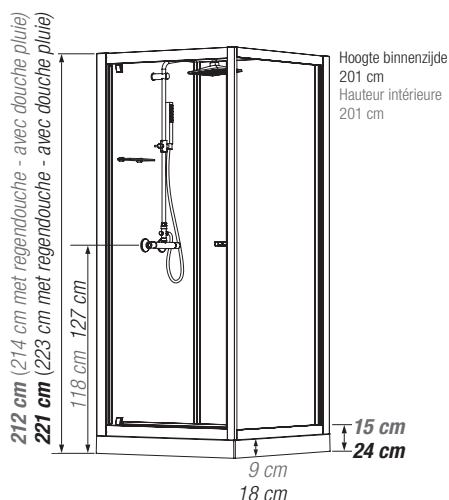

C80 | C90

Vierkante douhecabine 80 of 90 cm

Cabine carrée 80 ou 90 cm

VERSIE
VERSION

- ▶ 1 draaideur (6 mm) of 2 schuifdeuren (6 mm)
 - ▶ Vaste wanden (4 mm)
 - ▶ Extra stevige schuifdeuren
 - ▶ Mengkraan met geïntegreerde omstelling en Vernet-cartridge
 - ▶ Messing handdouche
 - ▶ Ronde verchromde regendouche
 - ▶ Verchromde metalen handgrepen voor betere grip
 - ▶ Uitkliekbare verchromde wieltjes
-
- ▶ 1 porte pivotante (6 mm) ou 2 coulissantes (6 mm)
 - ▶ Parties fixes (4 mm)
 - ▶ Portes coulissantes plus rigides
 - ▶ Mitigeur avec inverseur intégré et cartouche Vernet
 - ▶ Douchette à main en laiton
 - ▶ Douche pluie chromée ronde
 - ▶ Poignées métalliques chromées pour une meilleure préhension
 - ▶ Roulettes métalliques chromées et déclipables

▲ EDEN C90 Draaideur ▷ Porte pivotante

Afmetingen in cm | Dimensions en cm

	C80		C90		
Hoogte douchebak Hauteur du receveur	9	18	9	18	
Afvoerhoogte Hauteur d'évacuation	3,5	12,5	3,5	12,5	
Hoogte waterafvoer zone Hauteur zone d'évacuation d'eau	K	5	14	5	14
Breedte waterafvoer zone Largeur zone d'évacuation d'eau	L	60	60	70	70
Breedte tot aan waterafvoer zone Déport zone d'évacuation d'eau	M	15	15	15	15
Breedte watertoevoer zone Largeur zone d'arrivée d'eau	N	60	60	60	60
Min. hoogte watertoevoer Hauteur mini d'arrivée d'eau	P	15	24	15	24
Hoogte watertoevoer zone Hauteur zone d'arrivée d'eau	O	170	170	170	170
Breedte tot aan watertoevoer zone Déport zone d'arrivée d'eau	U	15	15	15	15
Breedte tot hart kraan Largeur centre mitigeur	V	40	40	40	40
Hoogte tot hart kraan Hauteur centre mitigeur	W	118	127	118	127
Zone tbv bevestigen kraanwerk Zone emplacement mitigeur cabine	ØX	25	25	25	25