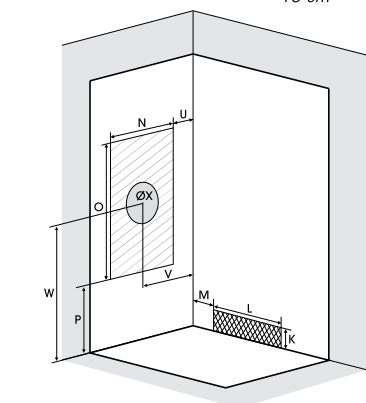

## Rechthoekige douchecabine

100 x 80, 120 x 80 of 120 x 90 cm

Cabine rectangulaire 100 x 80, 120 x 80 ou 120 x 90 cm

- ▶ 1 draaideur (6 mm) of 2 schuifdeuren (6 mm)
- ▶ Vaste wanden (4 mm)
- ▶ Extra stevige schuifdeuren
- ▶ Mengkraan met geïntegreerde omstelling en Vernet-cartridge
- ▶ Messing handdouches
- ▶ Ronde verchromde regendouches
- ▶ Verchromde metalen handgrepen voor betere grip
- ▶ Uitklapbare verchromde wielletjes

- ▶ 1 porte pivotante (6 mm) ou 2 coulissantes (6 mm)
- ▶ Parties fixes (4 mm)
- ▶ Portes coulissantes plus rigides
- ▶ Mitigeur avec inverseur intégré et cartouche Vernet
- ▶ Douchette à main en laiton
- ▶ Douche pluie chromée ronde
- ▶ Poignées métalliques chromées pour une meilleure préhension
- ▶ Roulettes métalliques chromées et déclipables

▲ EDEN 100 X 80 Schuifdeuren ▷ Portes coulissantes

Afmetingen in cm | Dimensions en cm

	100 x 80		120 x 90	
	120 x 80			
Hoogte douchebak   Hauteur du receveur	9	18	9	18
Afvoerhoogte Hauteur d'évacuation	3,5	12,5	3,5	12,5
Hoogte waterafvoer zone Hauteur zone d'évacuation d'eau	K	5	14	5
Breedte waterafvoer zone Largeur zone d'évacuation d'eau	L	80	80	80
Breedte tot aan watertoevoer zone Déport zone d'évacuation d'eau	M	15	15	15
Breedte watertoevoer zone Largeur zone d'arrivée d'eau	N	60	60	60
Min. hoogte watertoevoer Hauteur mini d'arrivée d'eau	P	15	24	15
Hoogte watertoevoer zone Hauteur zone d'arrivée d'eau	O	170	170	170
Breedte tot aan watertoevoer zone Déport zone d'arrivée d'eau	U	15	15	15
Breedte tot hart kraan Largeur centre mitigeur	V	40	40	45
Hoogte tot hart kraan Hauteur centre mitigeur	W	118	127	118
Zone tbv bevestigen kraanwerk Zone emplacement mitigeur cabine	ØX	25	25	25