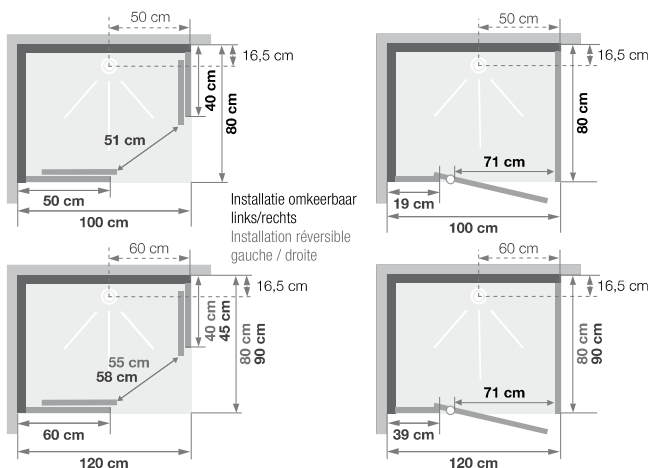

## Rechthoekige douchecabine

100 x 80, 120 x 80 of 120 x 90 cm

Cabine rectangulaire 100 x 80, 120 x 80 ou 120 x 90 cm

- ▶ 1 draaideur (6 mm) of 2 schuifdeuren (6 mm)
- ▶ Vaste wanden (4 mm)
- ▶ Extra stevige schuifdeuren
- ▶ Mengkraan met geïntegreerde omstelling en Vernet-cartridge
- ▶ Messing handdouches
- ▶ Ronde verchromde regendouches
- ▶ Verchromde metalen handgrepen voor betere grip
- ▶ Uitklapbare verchromde wielletjes

- ▶ 1 porte pivotante (6 mm) ou 2 coulissantes (6 mm)
- ▶ Parties fixes (4 mm)
- ▶ Portes coulissantes plus rigides
- ▶ Mitigeur avec inverseur intégré et cartouche Vernet
- ▶ Douchette à main en laiton
- ▶ Douche pluie chromée ronde
- ▶ Poignées métalliques chromées pour une meilleure préhension
- ▶ Roulettes métalliques chromées et déclipables

▲ EDEN 100 X 80 Schuifdeuren ▷ Portes coulissantes

Afmetingen in cm | Dimensions en cm

	100 x 80		120 x 90	
	120 x 80			
Hoogte douchebak   Hauteur du receveur	9	18	9	18
Afvoerhoogte Hauteur d'évacuation	3,5	12,5	3,5	12,5
Hoogte waterafvoer zone Hauteur zone d'évacuation d'eau	K	5	14	5
Breedte waterafvoer zone Largeur zone d'évacuation d'eau	L	80	80	80
Breedte tot aan watertoevoer zone Déport zone d'évacuation d'eau	M	15	15	15
Breedte watertoevoer zone Largeur zone d'arrivée d'eau	N	60	60	60
Min. hoogte watertoevoer Hauteur mini d'arrivée d'eau	P	15	24	15
Hoogte watertoevoer zone Hauteur zone d'arrivée d'eau	O	170	170	170
Breedte tot aan watertoevoer zone Déport zone d'arrivée d'eau	U	15	15	15
Breedte tot hart kraan Largeur centre mitigeur	V	40	40	45
Hoogte tot hart kraan Hauteur centre mitigeur	W	118	127	118
Zone tbv bevestigen kraanwerk Zone emplacement mitigeur cabine	ØX	25	25	25

**INFO** Installeer deze cabine op elke gewenste plek dankzij de  
▶ VUILWATERPOMP

Installez cette cabine partout grâce à  
▶ LA POMPE DE RELEVAGE

▲ **EDEN 120 X 80** Draaideur ▷ Porte pivotante

▲ Verchroomde regendouche ▷ Douche pluie chromée