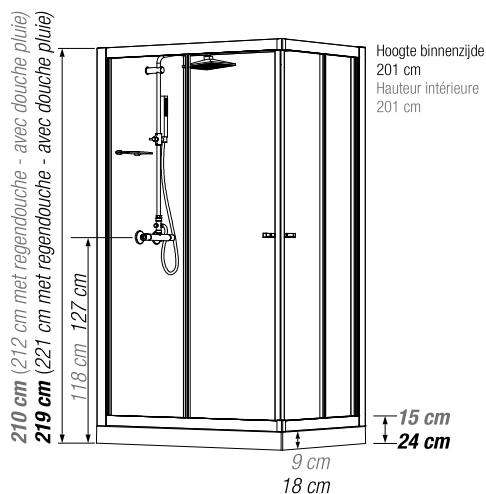

## Rechthoekige douchecabine

100 x 80, 120 x 80 of 120 x 90 cm

Cabine rectangulaire 100 x 80, 120 x 80 ou 120 x 90 cm

- ▶ 1 draaideur (6 mm) of 2 schuifdeuren (6 mm)
- ▶ Vaste wanden (4 mm)
- ▶ Extra stevige schuifdeuren
- ▶ Mengkraan met geïntegreerde omstelling en Vernet-cartridge
- ▶ Messing handdouches
- ▶ Ronde verchromde regendouches
- ▶ Verchromde metalen handgrepen voor betere grip
- ▶ Uitklapbare verchromde wielletjes

- ▶ 1 porte pivotante (6 mm) ou 2 coulissantes (6 mm)
- ▶ Parties fixes (4 mm)
- ▶ Portes coulissantes plus rigides
- ▶ Mitigeur avec inverseur intégré et cartouche Vernet
- ▶ Douchette à main en laiton
- ▶ Douche pluie chromée ronde
- ▶ Poignées métalliques chromées pour une meilleure préhension
- ▶ Roulettes métalliques chromées et déclipables

▲ EDEN 100 X 80 Schuifdeuren ▷ Portes coulissantes

Afmetingen in cm | Dimensions en cm

	100 x 80		120 x 90	
	120 x 80			
Hoogte douchebak   Hauteur du receveur	9	18	9	18
Afvoerhoogte Hauteur d'évacuation	3,5	12,5	3,5	12,5
Hoogte waterafvoer zone Hauteur zone d'évacuation d'eau	K	5	14	5
Breedte waterafvoer zone Largeur zone d'évacuation d'eau	L	80	80	80
Breedte tot aan watertoevoer zone Déport zone d'évacuation d'eau	M	15	15	15
Breedte watertoevoer zone Largeur zone d'arrivée d'eau	N	60	60	60
Min. hoogte watertoevoer Hauteur mini d'arrivée d'eau	P	15	24	15
Hoogte watertoevoer zone Hauteur zone d'arrivée d'eau	O	170	170	170
Breedte tot aan watertoevoer zone Déport zone d'arrivée d'eau	U	15	15	15
Breedte tot hart kraan Largeur centre mitigeur	V	40	40	45
Hoogte tot hart kraan Hauteur centre mitigeur	W	118	127	118
Zone tbv bevestigen kraanwerk Zone emplacement mitigeur cabine	ØX	25	25	25

**INFO** Installeer deze cabine op elke gewenste plek dankzij de  
▶ VUILWATERPOMP

Installez cette cabine partout grâce à  
▶ LA POMPE DE RELEVAGE

▲ **EDEN 120 X 80** Draaideur ▷ Porte pivotante

▲ Verchroomde regendouche ▷ Douche pluie chromée