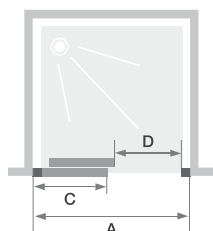

C

Wand met 1 schuifdeur

Paroi avec 1 volet coulissant sans seuil

▶ p.254

▶ p.258-259

▲ **EKINOX C** Vast deel links ▷ Passage rechts
▷ Partie fixe à gauche ▷ Passage à droite

- ▶ Geborsteld RVS aluminium profielen met afdekplaatjes
- ▶ Onzichtbare wieltjes beschermd door een stofhoes
- ▶ Discreet wandafsluitsysteem
- ▶ Metalen handgreep in geborsteld roestvrijstalen look
- ▶ Helder glas
- ▶ Vast deel (6 mm)
- ▶ Eenvoudige reiniging: de deur aan de onderkant losklikken
- ▶ Douchedorpel inbegrepen (installatie optioneel) voor een verbeterde afdichting

- ▶ Profilés en aluminium inox brossé avec obturateurs
- ▶ Roulettes invisibles protégées par un cache-poussière
- ▶ Système de fermeture murale discret
- ▶ Poignée métallique aspect inox brossé
- ▶ Verre transparent
- ▶ Partie fixe (6 mm)
- ▶ Nettoyage facilité : déclipage de la porte en partie basse
- ▶ Barre de seuil incluse, pose facultative pour une étanchéité améliorée

Afmetingen in cm Dimensions en cm		Maat Taille					
		100	120	140	160	170	180
Breedte (min/max) Largeur (mini/maxi)	A	97,5/100	117,5/120	137,5/140	157,5/160	167,5/170	177,5/180
Breedte vast wanddeel Largeur partie fixe	C	50	60	70	80	90	100
Doorgang Passage	D	39,5	49,5	59,5	69,5	69,5	69,5
Totale hoogte Hauteur totale		207	207	207	207	207	207
Dikte verticaal profiel Épaisseur du profilé vertical		2,4	2,4	2,4	2,4	2,4	2,4
Afstelling bij niet-loodrechte muren (aan zijde vast deel) Réglage du faux-aplomb (côté partie fixe)		1,5	1,5	1,5	1,5	1,5	1,5