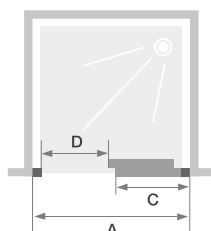

Vast deel rechts,
passage links
Partie fixe à droite,
passage à gauche

	Geborsteld RVS profiel Profilé inox brossé	Geborsteld RVS profiel Profilé inox brossé
	VAST DEEL LINKS PARTIE FIXE À GAUCHE	VAST DEEL RECHTS PARTIE FIXE À DROITE
100 cm	PA4270ITNEG € 1285	PA4270ITNED € 1285
120 cm	PA4271ITNEG € 1338	PA4271ITNED € 1338
140 cm	PA4272ITNEG € 1391	PA4272ITNED € 1391
160 cm	PA4273ITNEG € 1444	PA4273ITNED € 1444
170 cm	PA4274ITNEG € 1471	PA4274ITNED € 1471
180 cm	PA4275ITNEG € 1497	PA4275ITNED € 1497