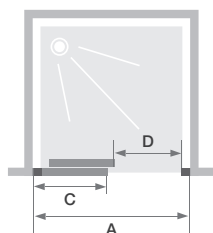

C

Wand met 1 schuifdeur

Paroi avec 1 volet coulissant sans seuil

► p.308

► p.312-313

EKINOX

▲ EKINOX C Vast deel links ▷ Passage rechts
▷ Partie fixe à gauche ▷ Passage à droite

- ▶ Geborsteld RVS aluminium profielen met afdekplaatjes
- ▶ Onzichtbare wielletjes beschermd door een stofhoes
- ▶ Discreet wandafsluitsysteem
- ▶ Metalen handgreep in geborsteld roestvrijstalen look
- ▶ Helder glas
- ▶ Vast deel (6 mm)
- ▶ Eenvoudige reiniging: de deur aan de onderkant losklikken
- ▶ Douchedorpel inbegrepen, optionele installatie voor verbeterde afdichting

- ▶ Profilés en aluminium inox brossé avec obturateurs
- ▶ Roulettes invisibles protégées par un cache-poussière
- ▶ Système de fermeture murale discret
- ▶ Poignée métallique aspect inox brossé
- ▶ Verre transparent
- ▶ Partie fixe (6 mm)
- ▶ Nettoyage facilité : déclipage de la porte en partie basse
- ▶ Barre de seuil incluse, pose facultative pour une étanchéité améliorée

Afmetingen in cm Dimensions en cm		Maat Taille					
		100	120	140	160	170	180
Breedte (min/max) Largeur (mini/maxi)	A	97,5/100	117,5/120	137,5/140	157,5/160	167,5/170	177,5/180
Breedte vast wanddeel Largeur partie fixe	C	50	60	70	80	90	100
Doorgang Passage	D	39,5	49,5	59,5	69,5	69,5	69,5
Totale hoogte Hauteur totale		207	207	207	207	207	207
Dikte verticaal profiel Épaisseur du profilé vertical		2,4	2,4	2,4	2,4	2,4	2,4
Afstelling bij niet-loodrechte muren (aan zijde vast deel) Réglage du faux-aplomb (côté partie fixe)		1,5	1,5	1,5	1,5	1,5	1,5

Vast deel links,
passage rechts
Partie fixe à gauche,
passage à droite

Vast deel rechts,
passage links
Partie fixe à droite,
passage à gauche

	Geborsteld RVS profiel Profilé inox brossé	Geborsteld RVS profiel Profilé inox brossé
	VAST DEEL LINKS PARTIE FIXE À GAUCHE	VAST DEEL RECHTS PARTIE FIXE À DROITE
100 cm	PA4270ITNEG	PA4270ITNED
120 cm	PA4271ITNEG	PA4271ITNED
140 cm	PA4272ITNEG	PA4272ITNED
160 cm	PA4273ITNEG	PA4273ITNED
170 cm	PA4274ITNEG	PA4274ITNED
180 cm	PA4275ITNEG	PA4275ITNED