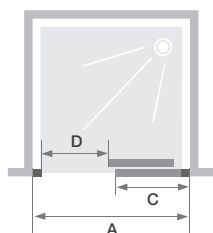

C

Wand met 1 schuifdeur

Paroi avec 1 volet coulissant sans seuil

► p.308

► p.312-313

EKINOX

▲ EKINOX C Vast deel links ▷ Passage rechts
▷ Partie fixe à gauche ▷ Passage à droite

- ▶ Geborsteld RVS aluminium profielen met afdekplaatjes
- ▶ Onzichtbare wielletjes beschermd door een stofhoes
- ▶ Discreet wandafsluitsysteem
- ▶ Metalen handgreep in geborsteld roestvrijstalen look
- ▶ Helder glas
- ▶ Vast deel (6 mm)
- ▶ Eenvoudige reiniging: de deur aan de onderkant losklikken
- ▶ Douchedorpel inbegrepen, optionele installatie voor verbeterde afdichting

- ▶ Profilés en aluminium inox brossé avec obturateurs
- ▶ Roulettes invisibles protégées par un cache-poussière
- ▶ Système de fermeture murale discret
- ▶ Poignée métallique aspect inox brossé
- ▶ Verre transparent
- ▶ Partie fixe (6 mm)
- ▶ Nettoyage facilité : déclipage de la porte en partie basse
- ▶ Barre de seuil incluse, pose facultative pour une étanchéité améliorée

Afmetingen in cm Dimensions en cm		Maat Taille					
		100	120	140	160	170	180
Breedte (min/max) Largeur (mini/maxi)	A	97,5/100	117,5/120	137,5/140	157,5/160	167,5/170	177,5/180
Breedte vast wanddeel Largeur partie fixe	C	50	60	70	80	90	100
Doorgang Passage	D	39,5	49,5	59,5	69,5	69,5	69,5
Totale hoogte Hauteur totale		207	207	207	207	207	207
Dikte verticaal profiel Épaisseur du profilé vertical		2,4	2,4	2,4	2,4	2,4	2,4
Afstelling bij niet-loodrechte muren (aan zijde vast deel) Réglage du faux-aplomb (côté partie fixe)		1,5	1,5	1,5	1,5	1,5	1,5

Vast deel links,
passage rechts
Partie fixe à gauche,
passage à droite

Vast deel rechts,
passage links
Partie fixe à droite,
passage à gauche

	Geborsteld RVS profiel Profilé inox brossé	Geborsteld RVS profiel Profilé inox brossé
	VAST DEEL LINKS PARTIE FIXE À GAUCHE	VAST DEEL RECHTS PARTIE FIXE À DROITE
100 cm	PA4270ITNEG	PA4270ITNED
120 cm	PA4271ITNEG	PA4271ITNED
140 cm	PA4272ITNEG	PA4272ITNED
160 cm	PA4273ITNEG	PA4273ITNED
170 cm	PA4274ITNEG	PA4274ITNED
180 cm	PA4275ITNEG	PA4275ITNED