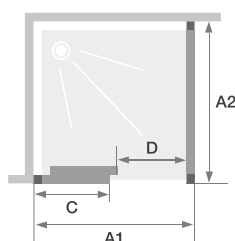

C+F

Wand met 1 schuifdeur + vaste wand voor hoekopstelling

Paroi avec 1 volet coulissant sans seuil + paroi fixe d'angle

► p.251

► p.258-259

- Geborsteld RVS aluminium profielen met afdekplaatjes
- Onzichtbare wieltjes beschermd door een stofhoes
- Metalen handgreep in geborsteld roestvrijstalen look
- Helder glas
- Vast deel (6 mm)
- Eenvoudige reiniging: de deur aan de onderkant losklikken
- Douchedorpel inbegrepen (installatie optioneel) voor een verbeterde afdichting

- Profilés en aluminium inox brossé avec obturateurs
- Roulettes invisibles protégées par un cache-poussière
- Poignée métallique aspect inox brossé
- Verre transparent
- Partie fixe (6 mm)
- Nettoyage facilité : déclipage de la porte en partie basse
- Barre de seuil incluse, pose facultative pour une étanchéité améliorée

▲ EKINOX C+F Vast deel links, doorgang rechts ▷ Vaste wand met profiel rechts ▷ Partie fixe a gauche, passage a droite ▷ Paroi fixe avec profile a droite

Afmetingen in cm Dimensions en cm		DEUR PORTE					
		Maat Taille					
		100	120	140	160	170	180
Breedte (min/max) Largeur (mini/maxi)	A1	98/101	118/121	138/141	158/161	168/171	178/181
Breedte vast wanddeel Largeur partie fixe	C	50	60	70	80	90	100
Doorgang Passage	D	39,5	49,5	59,5	69,5	69,5	69,5
Totale hoogte (inclusief muurstang) Hauteur totale (barre de renfort comprise)		207	207	207	207	207	207
Dikte verticale profiel Épaisseur du profilé vertical		2,4	2,4	2,4	2,4	2,4	2,4
Afstelling bij niet-loodrechte muren (muurzijde) Réglage du faux-aplomb (côté mur)		1,5	1,5	1,5	1,5	1,5	1,5

Afmetingen in cm Dimensions en cm		VASTE WAND PAROI FIXE				
		Maat Taille				
		70	80	90	100	120
Breedte (min/max) Largeur (mini/maxi)	A2	67,5/69	77,5/79	87,5/89	97,5/99	117,5/119
Totale hoogte (zonder muurstang) Hauteur totale (sans barre de renfort)		207	207	207	207	207
Dikte verticale profiel Épaisseur du profilé vertical		2,4	2,4	2,4	2,4	2,4
Afstelling bij niet-loodrechte muren (muurzijde) Réglage du faux-aplomb (côté mur)		1,5	1,5	1,5	1,5	1,5