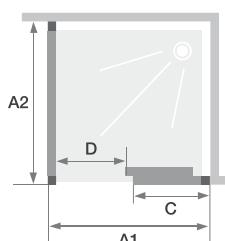

Vaste deel rechts, passage links
Partie fixe à droite, passage à gauche