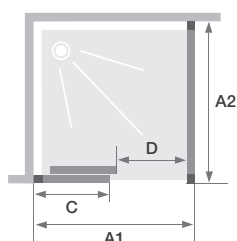

C+F

Wand met 1 schuifdeur + vaste wand voor hoekopstelling

Paroi avec 1 volet coulissant sans seuil + paroi fixe d'angle

► p.305

► p.312-313

- Geborsteld RVS aluminium profielen met afdekplaatjes
 - Onzichtbare wieltjes beschermd door een stofhoes
 - Metalen handgreep in geborsteld roestvrijstalen look
 - Helder glas
 - Vast deel (6 mm)
 - Eenvoudige reiniging: de deur aan de onderkant losklikken
 - Douchedorpel inbegrepen, optionele installatie voor verbeterde afdichting
-
- Profilés en aluminium inox brossé avec obturateurs
 - Roulettes invisibles protégées par un cache-poussière
 - Poignée métallique aspect inox brossé
 - Verre transparent
 - Partie fixe (6 mm)
 - Nettoyage facilité : déclipsage de la porte en partie basse
 - Barre de seuil incluse, pose facultative pour une étanchéité améliorée

▲ EKINOX C+F Vast deel links ▷ Vaste wand met profiel rechts
 ▷ Partie fixe à droite ▷ Paroi fixe avec profile à gauche

Afmetingen in cm Dimensions en cm		DEUR PORTE					
		Maat Taille					
		100	120	140	160	170	180
Breedte (min/max) Largeur (mini/maxi)	A1	98/101	118/121	138/141	158/161	168/171	178/181
Breedte vast wanddeel Largeur partie fixe	C	50	60	70	80	90	100
Doorgang Passage	D	39,5	49,5	59,5	69,5	69,5	69,5
Totale hoogte (inclusief muurstang) Hauteur totale (barre de renfort comprise)		207	207	207	207	207	207
Dikte verticale profiel Épaisseur du profilé vertical		2,4	2,4	2,4	2,4	2,4	2,4
Afstelling bij niet-loodrechte muren (muurzijde) Réglage du faux-aplomb (côté mur)		1,5	1,5	1,5	1,5	1,5	1,5

Afmetingen in cm Dimensions en cm		VASTE WAND PAROI FIXE				
		Maat Taille				
		70	80	90	100	120
Breedte (min/max) Largeur (mini/maxi)	A2	67,5/69	77,5/79	87,5/89	97,5/99	117,5/119
Totale hoogte (zonder muurstang) Hauteur totale (sans barre de renfort)		207	207	207	207	207
Dikte verticale profiel Épaisseur du profilé vertical		2,4	2,4	2,4	2,4	2,4
Afstelling bij niet-loodrechte muren (muurzijde) Réglage du faux-aplomb (côté mur)		1,5	1,5	1,5	1,5	1,5