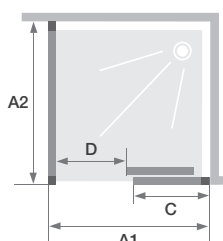

Vaste deel rechts,
passage links
Partie fixe à droite,
passage à gauche