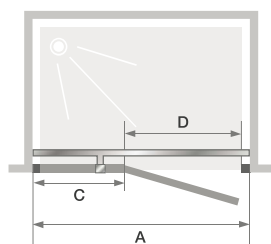

P

Draaideur zonder drempel met een vast wanddeel

Porte pivotante sans seuil avec une partie fixe

► p.252

► p.258-259

- Aluminium profielen van geborsteld RVS met afdekplaatjes
- Metalen scharnieren en handvaten in geborsteld RVS look.
- Muurstang in dezelfde afwerking als de profielen
- Helder glas
- Douchedorpel inbegrepen (installatie optioneel) voor een verbeterde afdichting

- Profilés en aluminium inox brossé avec obturateurs
- Charnières et poignée métalliques aspect inox brossé
- Barre de renfort assortie, parallèle à la porte
- Verre transparent
- Barre de seuil incluse, pose facultative pour une étanchéité améliorée

▲ EKINOX P Scharnieren links ► Charnières à gauche

Afmetingen in cm Dimensions en cm		Maat Taille								
		70	80	90	100	120	140	160	170	180
Lengte (min/max) Longueur (mini/maxi)	A	67,5/70,5	77,5/80,5	87,5/90,5	97,5/100,5	117,5/120,5	137,5/140,5	157,5/160,5	167,5/170,5	177,5/180,5
Lengte vast deel Largeur partie fixe	C	22	22	22	22	36	56	76	86	96
Doorgang Passage	D	41	51	61	71	77	77	77	77	77
Totale hoogte Hauteur totale		207	207	207	207	207	207	207	207	207
Dikte verticaal profiel Epaisseur du profilé vertical		2,4	2,4	2,4	2,4	2,4	2,4	2,4	2,4	2,4
Afstelling bij niet-loodrechte muren (aan elke zijde) Réglage du faux-aplomb (de chaque côté)		1,5	1,5	1,5	1,5	1,5	1,5	1,5	1,5	1,5