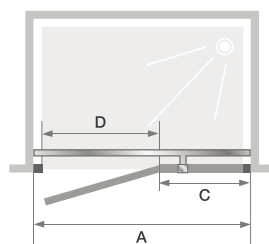

Scharnieren rechts
Charnières à droite

	Geborsteld RVS profiel Profilé inox brossé	Geborsteld RVS profiel Profilé inox brossé
	SCHARNIEREN LINKS CHARNIÈRES À GAUCHE	SCHARNIEREN RECHTS CHARNIÈRES À DROITE
70 cm	PA4230ITNEG € 1391	PA4230ITNED € 1391
80 cm	PA4231ITNEG € 1418	PA4231ITNED € 1418
90 cm	PA4232ITNEG € 1444	PA4232ITNED € 1444
100 cm	PA4233ITNEG € 1471	PA4233ITNED € 1471
120 cm	PA4234ITNEG € 1524	PA4234ITNED € 1524
140 cm	PA4235ITNEG € 1576	PA4235ITNED € 1576
160 cm	PA4236ITNEG € 1630	PA4236ITNED € 1630
170 cm	PA4237ITNEG € 1656	PA4237ITNED € 1656
180 cm	PA4238ITNEG € 1683	PA4238ITNED € 1683