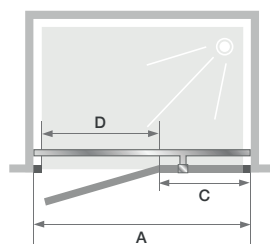

P

**Draaideur zonder drempel met een vast wanddeel**

Porte pivotante sans seuil avec une partie fixe

► p.306

► p.312-313

- ▶ Aluminium profielen van geborsteld RVS met afdekplaatjes
  - ▶ Metalen scharnieren en handvaten in geborsteld RVS look.
  - ▶ Muurstang in dezelfde afwerking als de profielen
  - ▶ Helder glas
  - ▶ Douchedorpel inbegrepen, optionele installatie voor een verbeterde afdichting
- 
- ▶ Profilés en aluminium inox brossé avec obturateurs
  - ▶ Charnières et poignée métalliques aspect inox brossé
  - ▶ Barre de renfort assortie, parallèle à la porte
  - ▶ Verre transparent
  - ▶ Barre de seuil incluse, pose facultative pour une étanchéité améliorée

▲ EKINOX P Scharnieren links ► Charnières à gauche

Afmetingen in cm   Dimensions en cm		Maat   Taille								
		70	80	90	100	120	140	160	170	180
Lengte (min/max) Longueur (mini/maxi)	A	67,5/70,5	77,5/80,5	87,5/90,5	97,5/100,5	117,5/120,5	137,5/140,5	157,5/160,5	167,5/170,5	177,5/180,5
Lengte vast deel   Largeur partie fixe	C	22	22	22	22	36	56	76	86	96
Doorgang   Passage		41	51	61	71	77	77	77	77	77
Totale hoogte   Hauteur totale		207	207	207	207	207	207	207	207	207
Dikte verticaal profiel Epaisseur du profilé vertical		2,4	2,4	2,4	2,4	2,4	2,4	2,4	2,4	2,4
Afstelling bij niet-loodrechte muren (aan elke zijde)   Réglage du faux-aplomb (de chaque côté)		1,5	1,5	1,5	1,5	1,5	1,5	1,5	1,5	1,5

Scharnieren links  
Charnières à gauche

Scharnieren rechts  
Charnières à droite

	Geborsteld RVS profiel Profilé inox brossé	Geborsteld RVS profiel Profilé inox brossé
	SCHARNIEREN LINKS CHARNIÈRES À GAUCHE	SCHARNIEREN RECHTS CHARNIÈRES À DROITE
70 cm	PA4230ITNEG	PA4230ITNED
80 cm	PA4231ITNEG	PA4231ITNED
90 cm	PA4232ITNEG	PA4232ITNED
100 cm	PA4233ITNEG	PA4233ITNED
120 cm	PA4234ITNEG	PA4234ITNED
140 cm	PA4235ITNEG	PA4235ITNED
160 cm	PA4236ITNEG	PA4236ITNED
170 cm	PA4237ITNEG	PA4237ITNED
180 cm	PA4238ITNEG	PA4238ITNED