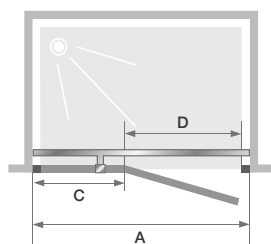

P

**Draaideur zonder drempel met een vast wanddeel**

Porte pivotante sans seuil avec une partie fixe

► p.306

► p.312-313

- ▶ Aluminium profielen van geborsteld RVS met afdekplaatjes
  - ▶ Metalen scharnieren en handvaten in geborsteld RVS look.
  - ▶ Muurstang in dezelfde afwerking als de profielen
  - ▶ Helder glas
  - ▶ Douchedorpel inbegrepen, optionele installatie voor een verbeterde afdichting
- 
- ▶ Profilés en aluminium inox brossé avec obturateurs
  - ▶ Charnières et poignée métalliques aspect inox brossé
  - ▶ Barre de renfort assortie, parallèle à la porte
  - ▶ Verre transparent
  - ▶ Barre de seuil incluse, pose facultative pour une étanchéité améliorée

▲ EKINOX P Scharnieren links ► Charnières à gauche

Afmetingen in cm   Dimensions en cm		Maat   Taille								
		70	80	90	100	120	140	160	170	180
Lengte (min/max) Longueur (mini/maxi)	A	67,5/70,5	77,5/80,5	87,5/90,5	97,5/100,5	117,5/120,5	137,5/140,5	157,5/160,5	167,5/170,5	177,5/180,5
Lengte vast deel   Largeur partie fixe	C	22	22	22	22	36	56	76	86	96
Doorgang   Passage		41	51	61	71	77	77	77	77	77
Totale hoogte   Hauteur totale		207	207	207	207	207	207	207	207	207
Dikte verticaal profiel Epaisseur du profilé vertical		2,4	2,4	2,4	2,4	2,4	2,4	2,4	2,4	2,4
Afstelling bij niet-loodrechte muren (aan elke zijde)   Réglage du faux-aplomb (de chaque côté)		1,5	1,5	1,5	1,5	1,5	1,5	1,5	1,5	1,5

Scharnieren links  
Charnières à gauche

Scharnieren rechts  
Charnières à droite

	Geborsteld RVS profiel Profilé inox brossé	Geborsteld RVS profiel Profilé inox brossé
	SCHARNIEREN LINKS CHARNIÈRES À GAUCHE	SCHARNIEREN RECHTS CHARNIÈRES À DROITE
70 cm	PA4230ITNEG	PA4230ITNED
80 cm	PA4231ITNEG	PA4231ITNED
90 cm	PA4232ITNEG	PA4232ITNED
100 cm	PA4233ITNEG	PA4233ITNED
120 cm	PA4234ITNEG	PA4234ITNED
140 cm	PA4235ITNEG	PA4235ITNED
160 cm	PA4236ITNEG	PA4236ITNED
170 cm	PA4237ITNEG	PA4237ITNED
180 cm	PA4238ITNEG	PA4238ITNED