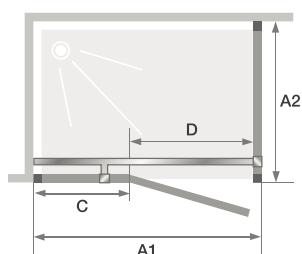

P+F

Draaideur zonder drempel met een vast wanddeel + vaste wand voor hoekopstelling

Porte pivotante sans seuil avec partie fixe + paroi fixe d'angle

► p.250

► p.258-259

- Geborsteld RVS aluminium profielen met afdekplaatjes
 - Metalen scharnieren en handgreep in geborsteld RVS look
 - Bijpassende muurstang, parallel met de deur
 - Helder glas
 - Douchedorpel inbegrepen (installatie optioneel) voor een verbeterde afdichting
-
- Profilés en aluminium inox brossé avec obturateurs
 - Charnières et poignée métalliques aspect inox brossé
 - Barre de renfort assortie, parallèle à la porte
 - Verre transparent
 - Barre de seuil incluse, pose facultative pour une étanchéité améliorée

▲ EKINOX P+F Scharnieren links ▷ Vaste wand met profiel rechts
▷ Charnières à gauche ▷ Paroi fixe avec profilé à droite

Afmetingen in cm Dimensions en cm		DEUR PORTE								
		Maat Taille								
		70	80	90	100	120	140	160	170	180
Breedte (min/max) Largeur (mini/maxi)	A1	67,5/69	77,5/79	87,5/89	97,5/99	117,5/119	137,5/139	157,5/159	167,5/169	177,5/179
Breedte vast wanddeel Largeur partie fixe	C	22	22	22	22	36	56	76	86	96
Doorgang Passage	D	44	54	64	74	80	80	80	80	80
Totale hoogte (inclusief muurstang) Hauteur totale (barre de renfort comprise)		207	207	207	207	207	207	207	207	207
Dikte verticale profiel Épaisseur du profilé vertical		2,4	2,4	2,4	2,4	2,4	2,4	2,4	2,4	2,4
Afstelling bij niet-loodrechte muren (muurzijde) Réglage du faux-aplomb (côté mur)		1,5	1,5	1,5	1,5	1,5	1,5	1,5	1,5	1,5

Afmetingen in cm Dimensions en cm		VASTE WAND PAROI FIXE				
		Maat Taille				
		70	80	90	100	120
Breedte (min/max) Largeur (mini/maxi)	A2	67,5/69	77,5/79	87,5/89	97,5/99	117,5/119
Totale hoogte (zonder muurstang) Hauteur totale (sans barre de renfort)		207	207	207	207	207
Dikte verticale profiel Épaisseur du profilé vertical		2,4	2,4	2,4	2,4	2,4
Afstelling bij niet-loodrechte muren (muurzijde) Réglage du faux-aplomb (côté mur)		1,5	1,5	1,5	1,5	1,5